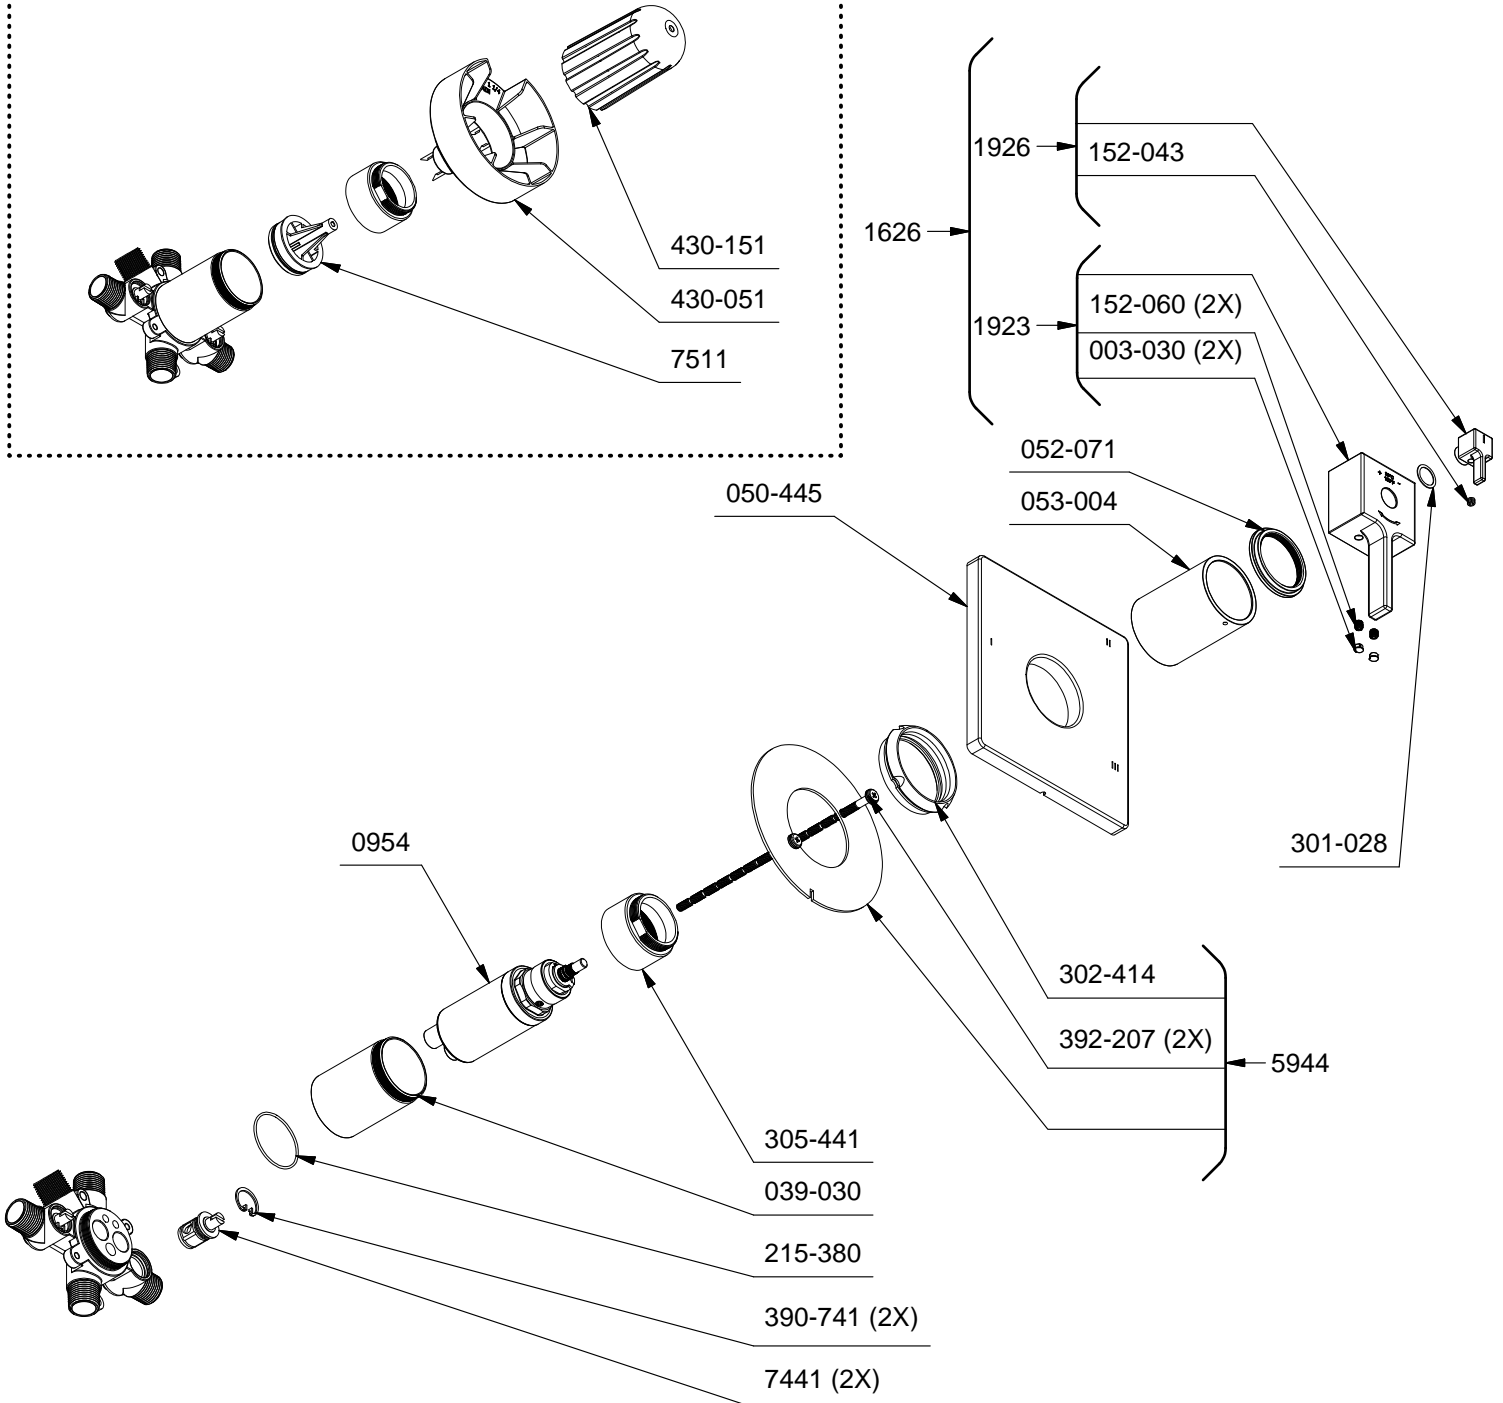

R45 ou/or R45-EX ou/or R45-SPEX

*Les dimensions, les modèles et les finis présentés peuvent différer. / Sizes, models and finishes may differ from those presented.

Service à la clientèle - Ontario, Ouest Canadien : 1-888-287-5354 Québec, Maritimes : 1-866-473-8442
Customer service - Ontario, Western Canada : 1-888-287-5354 Québec, Maritimes : 1-866-473-8442
 - United states : 1-866-473-8442

*Les dimensions, les modèles et les finis présentés peuvent différer. / Sizes, models and finishes may differ from those presented.