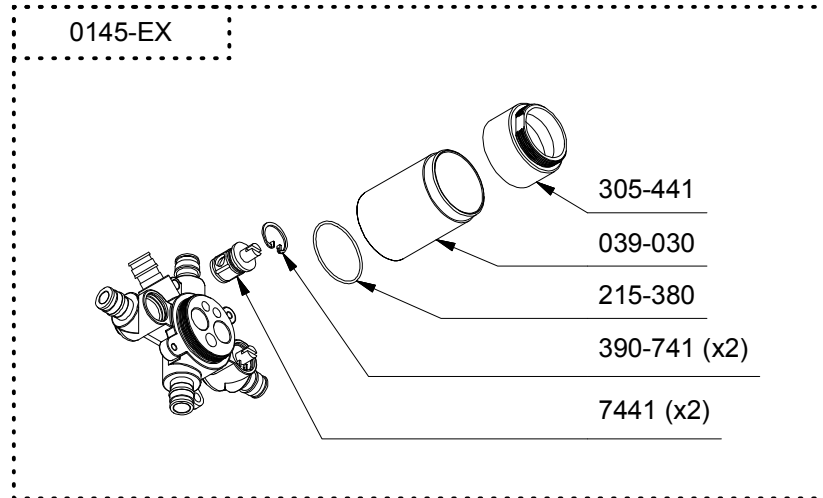

R45 ou/or R45-EX ou/or R45-SPEX

*Les dimensions, les modèles et les finis présentés peuvent différer. / Sizes, models and finishes may differ from those presented.

Service à la clientèle - Ontario, Ouest Canadien : 1-888-287-5354 Québec, Maritimes : 1-866-473-8442
Customer service - Ontario, Western Canada : 1-888-287-5354 Québec, Maritimes : 1-866-473-8442
 - United states : 1-866-473-8442