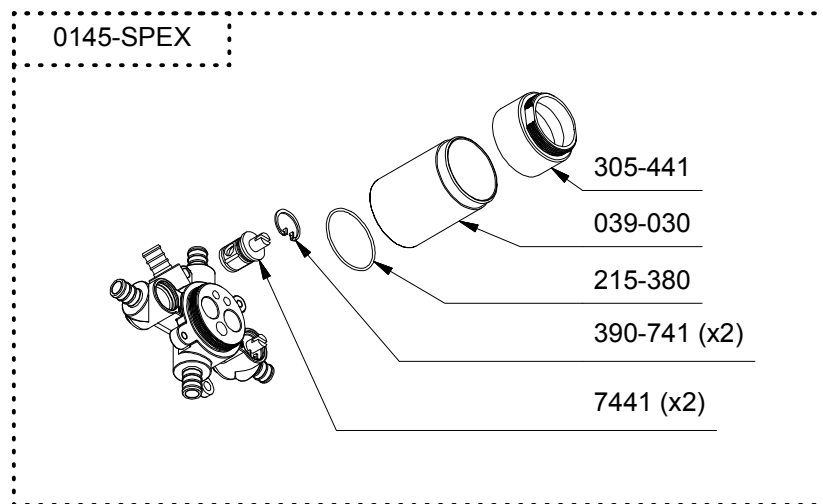

R45 ou/or R45-EX ou/or R45-SPEX

*Les dimensions, les modèles et les finis présentés peuvent différer. / Sizes, models and finishes may differ from those presented.

Service à la clientèle - Ontario, Ouest Canadien : 1-888-287-5354 Québec, Maritimes : 1-866-473-8442
Customer service - Ontario, Western Canada : 1-888-287-5354 Québec, Maritimes : 1-866-473-8442
 - United states : 1-866-473-8442

*Les dimensions, les modèles et les finis présentés peuvent différer. / Sizes, models and finishes may differ from those presented.