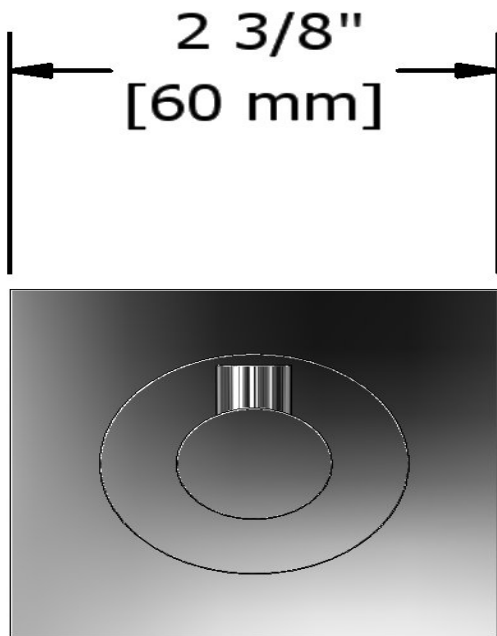

Crochet
TQ0

Spécifications

Description

- 4 trous d'ancrage

Les dimensions, les modèles et les finis présentés peuvent différer.

Garantie

Le produit **Riobel Inc.** que vous venez d'acquérir est couvert par une garantie À VIE limitée contre tout vice de fabrication sur les pièces et les finis chrome, PVS et noirs et toutes les pièces actives à partir de la date d'achat. Les autres finis, notamment les plastiques, sont garantis un an. Tous les composants électriques et électroniques sont couverts par une garantie limitée de 5 ans.

Service à la clientèle

Ontario, Ouest Canadien : 888-287-5354 Québec, Maritimes, États-Unis : 866-473-8442

Robe hook
TQ0

Specifications

Description

- 4 anchor points

Sizes, models and finishes may differ from thoses presented.