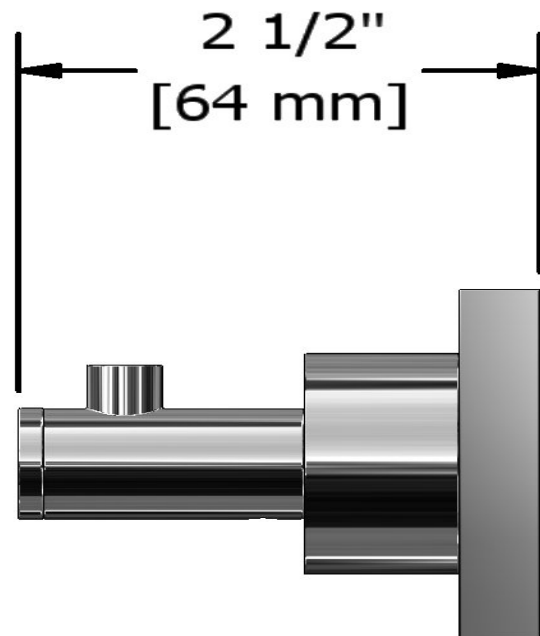

Crochet
TQ0

Spécifications

Description

- 4 trous d'ancrage

Les dimensions, les modèles et les finis présentés peuvent différer.

Garantie

Le produit **Riobel Inc.** que vous venez d'acquérir est couvert par une garantie À VIE limitée contre tout vice de fabrication sur les pièces et les finis chrome, PVS et noirs et toutes les pièces actives à partir de la date d'achat. Les autres finis, notamment les plastiques, sont garantis un an. Tous les composants électriques et électroniques sont couverts par une garantie limitée de 5 ans.

Service à la clientèle

Ontario, Ouest Canadien : 888-287-5354 Québec, Maritimes, États-Unis : 866-473-8442

Robe hook
TQ0

Specifications

Description

- 4 anchor points

Sizes, models and finishes may differ from thoses presented.