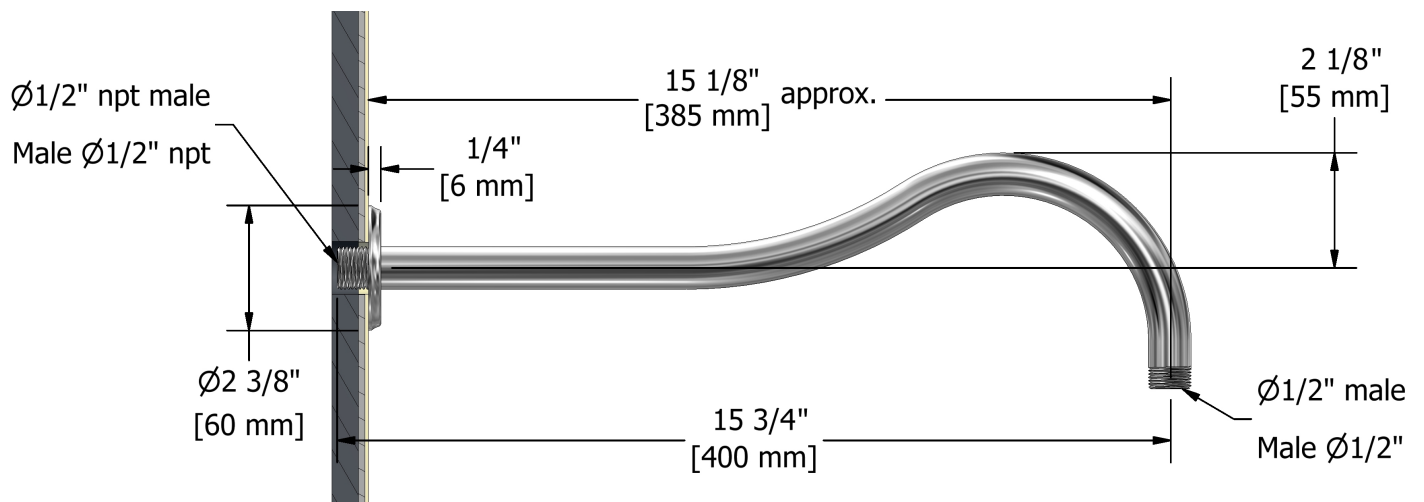

Les dimensions, les modèles et les finis présentés peuvent différer.

Garantie

Le produit **Riobel Inc.** que vous venez d'acquérir est couvert par une garantie À VIE limitée contre tout vice de fabrication sur les pièces et les finis chrome, PVS et noirs et toutes les pièces actives à partir de la date d'achat. Les autres finis, notamment les plastiques, sont garantis un an. Tous les composants électriques et électroniques sont couverts par une garantie limitée de 5 ans.

Service à la clientèle

Ontario, Ouest Canadien : 888-287-5354 Québec, Maritimes, États-Unis : 866-473-8442