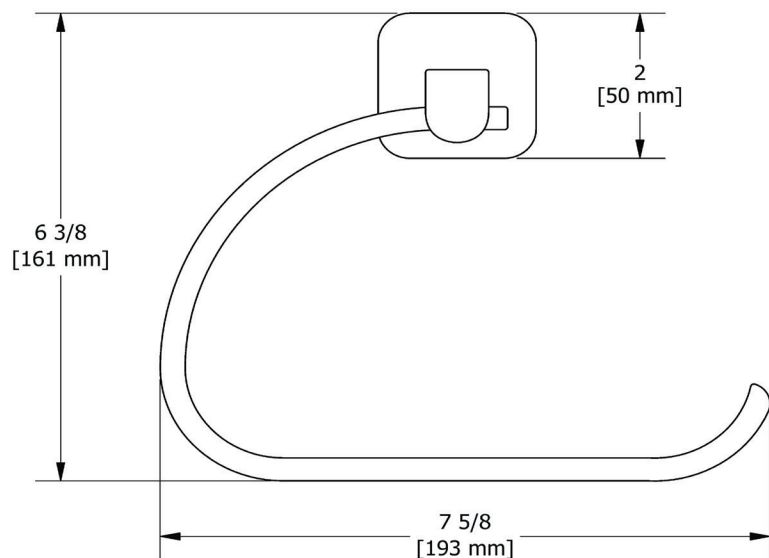

For warranty or additional information, contact:

U.S.A.
houseofrohl.com/support
1-800-777-9762

QUEBEC / MARITIMES / WESTERN CANADA
QUÉBEC / MARITIMES / OUEST CANADIEN
QUEBEC / MARITIMOS / CANADA OCCIDENTAL
houseofrohl.ca/support
1-866-473-8442

ONTARIO
houseofrohl.ca/support
1-800-287-5354