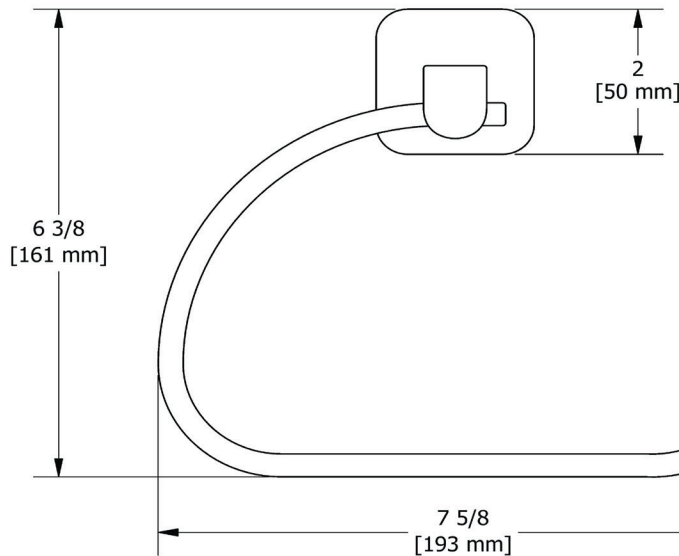

For warranty or additional information, contact:

U.S.A.
houseofrohl.com/support
1-800-777-9762

QUEBEC / MARITIMES / WESTERN CANADA
QUÉBEC / MARITIMES / OUEST CANADIEN
QUEBEC / MARITIMOS / CANADA OCCIDENTAL
houseofrohl.ca/support
1-866-473-8442

ONTARIO
houseofrohl.ca/support
1-800-287-5354