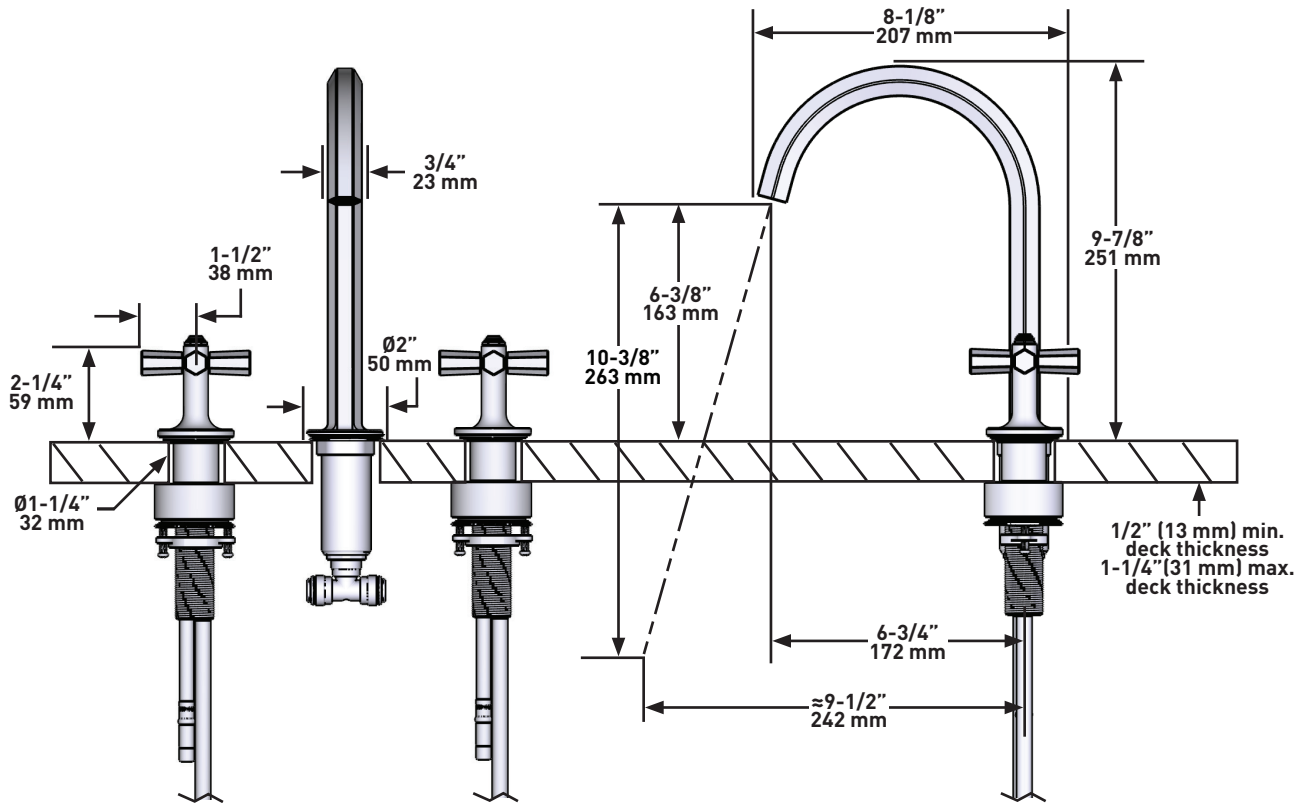

SPÉCIFICATIONS**Modelle^{MC}**

Robinet de lavabo 8" avec bec en C

MODÈLES : MD08D3XM

Si vous souhaitez obtenir de l'information supplémentaire à propos de la garantie ou de tout autre élément, communiquez avec :

Riobel

PERRIN & ROWE
LONDON

victoria ⊕ albert®

ROHL

DESCRIPCIÓN

- Compresión de vía rápida 3/8"
- Drenaje de empuje incluido con la llave.

FLUJO

- 1.2 GPM/4.5 LPM a 60 PSI (cumple con las especificaciones WaterSense y CEC)

ESPECIFICACIONES

Modelle™

Grifo de lavatorio bimando con pico en C

MODELOS: MD08D3XM

Para preguntas sobre la garantía o para obtener más información, favor de comunicarse con:

U.S.A.
houseofrohl.com/support
 1-800-777-9762