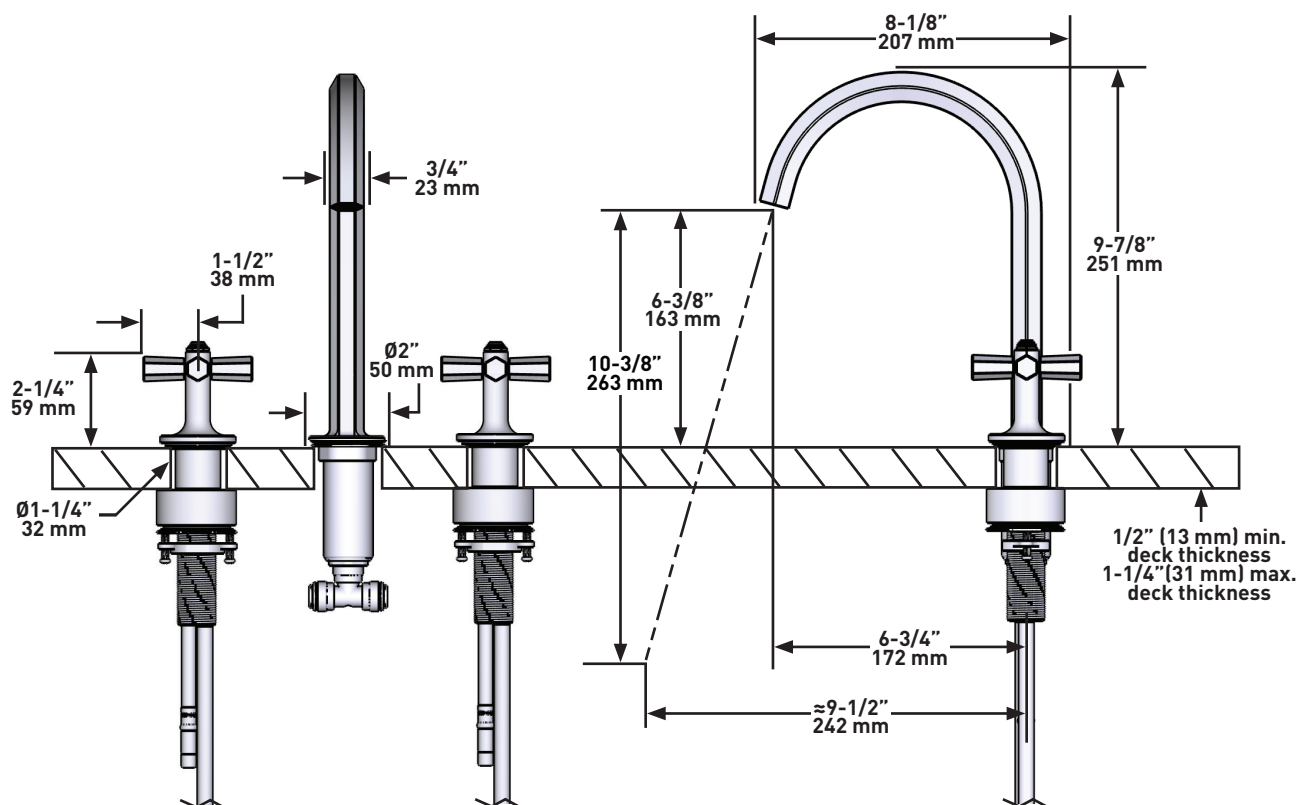

DESCRIPTION

- Speedway 3/8" compression
- Drain à pression inclus avec le robinet

DÉBITS DISPONIBLES

- 1,2 GPM/4,5 LPM à 60 PSI (conforme WaterSense et CEC)

CARTOUCHE

- ASME A112.18.1 / CSAB125.1
- NSF 61/9 & 372: Q ≤ 1
- ADA
- CEC

SPÉCIFICATIONS**Modelle^{MC}**

Robinet de lavabo 8" avec bec en C

MODÈLES : MD08D3XM

Si vous souhaitez obtenir de l'information supplémentaire à propos de la garantie ou de tout autre élément, communiquez avec :

Riobel

PERRIN & ROWE
LONDON

victoria ⊕ albert®

ROHL

DESCRIPCIÓN

- Compresión de vía rápida 3/8"
- Drenaje de empuje incluido con la llave.

FLUJO

- 1.2 GPM/4.5 LPM a 60 PSI (cumple con las especificaciones WaterSense y CEC)