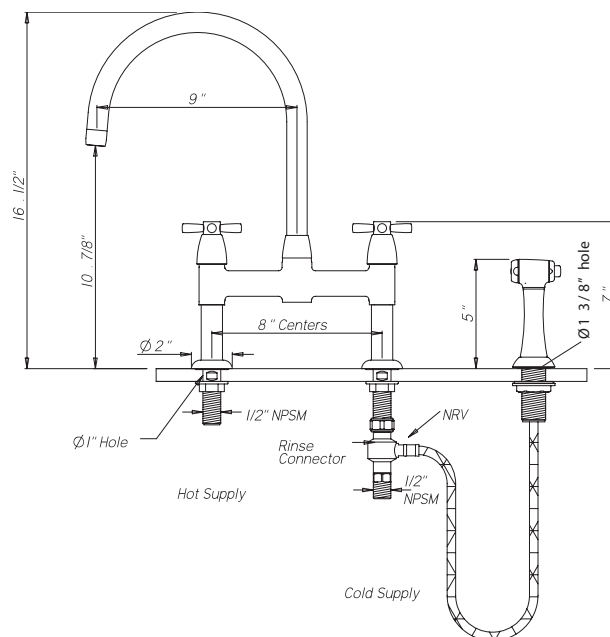

Holborn™

Robinet de cuisine Bridge avec bec en C et douchette latérale

MODÈLES: U.4272

UPC®

For warranty or additional information, contact:

U.S.A.
houseofrohl.com/support
1-800-777-9762

QUEBEC / MARITIMES / WESTERN CANADA
QUÉBEC / MARITIMES / OUEST CANADIEN
QUEBEC / MARITIMOS / CANADA OCCIDENTAL
houseofrohl.ca/support
1-866-473-8442