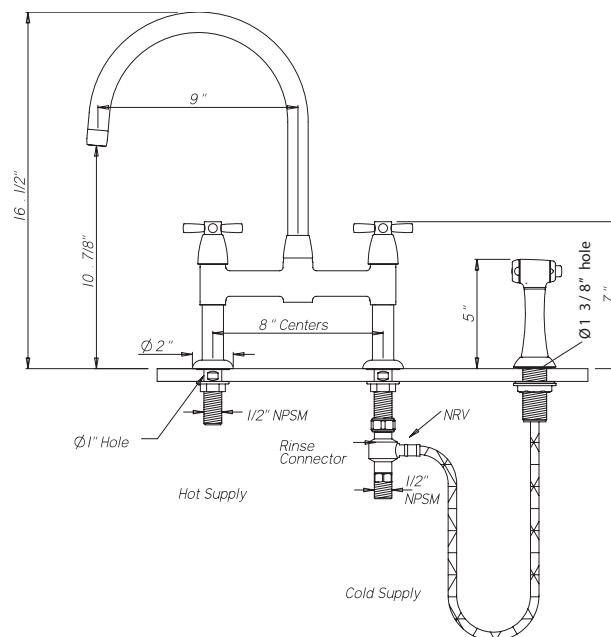

Holborn™

Grifo de cocina Bridge con caño en C y rociador lateral

MODELOS: U.4272

UPC®

For warranty or additional information, contact:

U.S.A.
houseofrohl.com/support
1-800-777-9762

QUEBEC / MARITIMES / WESTERN CANADA
QUÉBEC / MARITIMES / OUEST CANADIEN
QUEBEC / MARITIMOS / CANADA OCCIDENTAL
houseofrohl.ca/support
1-866-473-8442