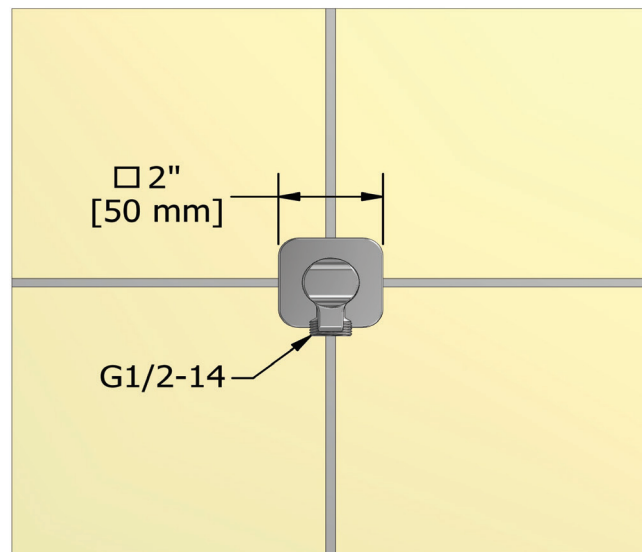

For warranty or additional information, contact:

U.S.A.
houseofrohl.com/support
1-800-777-9762

QUEBEC / MARITIMES / WESTERN CANADA
QUÉBEC / MARITIMES / OUEST CANADIEN
QUEBEC / MARITIMOS / CANADA OCCIDENTAL
houseofrohl.ca/support
1-866-473-8442

ONTARIO
houseofrohl.ca/support
1-800-287-5354