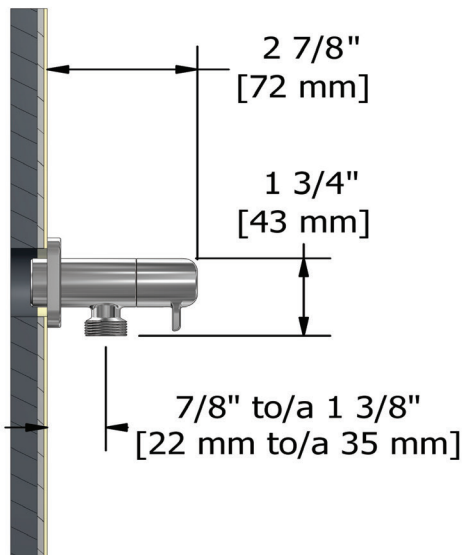

For warranty or additional information, contact:

U.S.A.
houseofrohl.com/support
1-800-777-9762

QUEBEC / MARITIMES / WESTERN CANADA
QUÉBEC / MARITIMES / OUEST CANADIEN
QUEBEC / MARITIMOS / CANADA OCCIDENTAL
houseofrohl.ca/support
1-866-473-8442

ONTARIO
houseofrohl.ca/support
1-800-287-5354