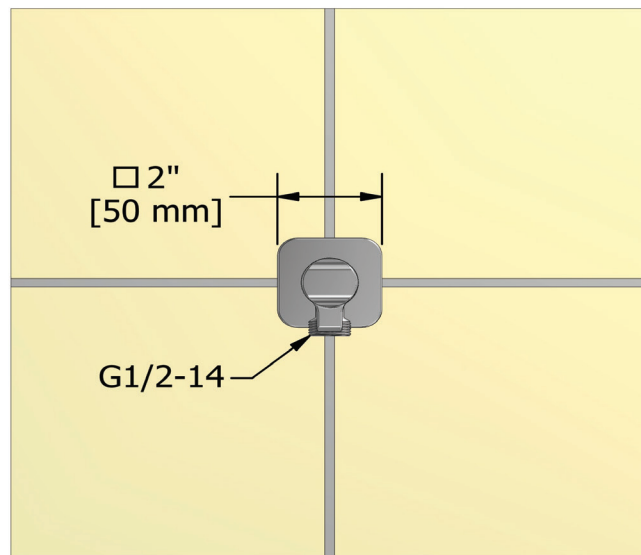

For warranty or additional information, contact:

U.S.A.
houseofrohl.com/support
1-800-777-9762

QUEBEC / MARITIMES / WESTERN CANADA
QUÉBEC / MARITIMES / OUEST CANADIEN
QUEBEC / MARITIMOS / CANADA OCCIDENTAL
houseofrohl.ca/support
1-866-473-8442

ONTARIO
houseofrohl.ca/support
1-800-287-5354