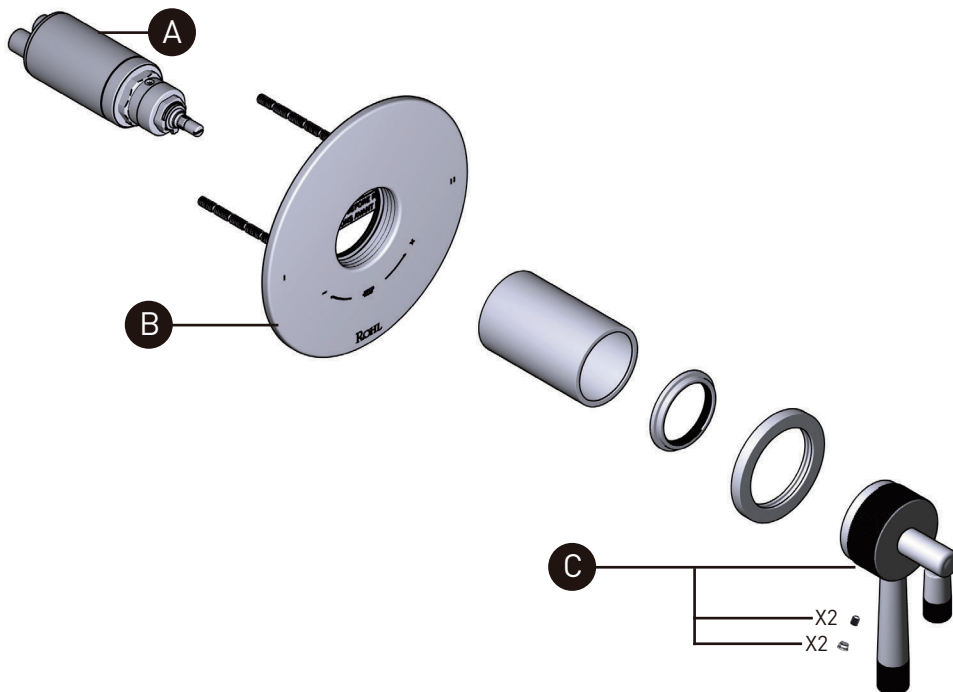

### TAM45W1

Garniture de soupape thermostatique  
à équilibrage de pression de 1/2 po, à 5  
fonctions (partagées) Amahle<sup>MC</sup>

ID	Référence du kit	Finition
A	S0-924	N/A
B	S5-948	N/A
*C	S213647	Voir ci-dessous