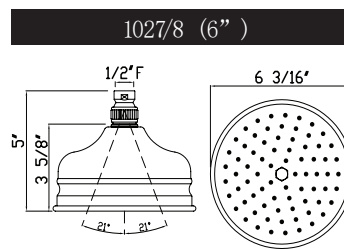

Para garantía o información adicional, comuníquese con:

U.S.A.
houseofrohl.com/support
1-800-777-9762

QUEBEC / MARITIMOS / CANADA OCCIDENTAL
houseofrohl.ca/support
1-866-473-8442

ONTARIO
houseofrohl.ca/support
1-800-287-5354