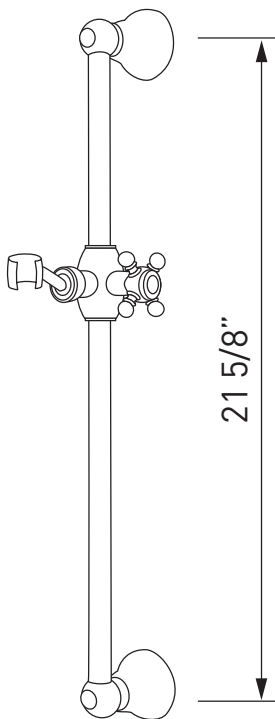

For warranty or additional information, contact:

US Customers

U.S.A.
houseofrohl.com/support
1-800-777-9762

Canadian Customers

QUEBEC / MARITIMES / WESTERN CANADA
QUÉBEC / MARITIMES / OUEST CANADIEN
QUEBEC / MARITIMOS / CANADA OCCIDENTAL
houseofrohl.ca/support
1-866-473-8442

ONTARIO
houseofrohl.ca/support
1-800-287-5354