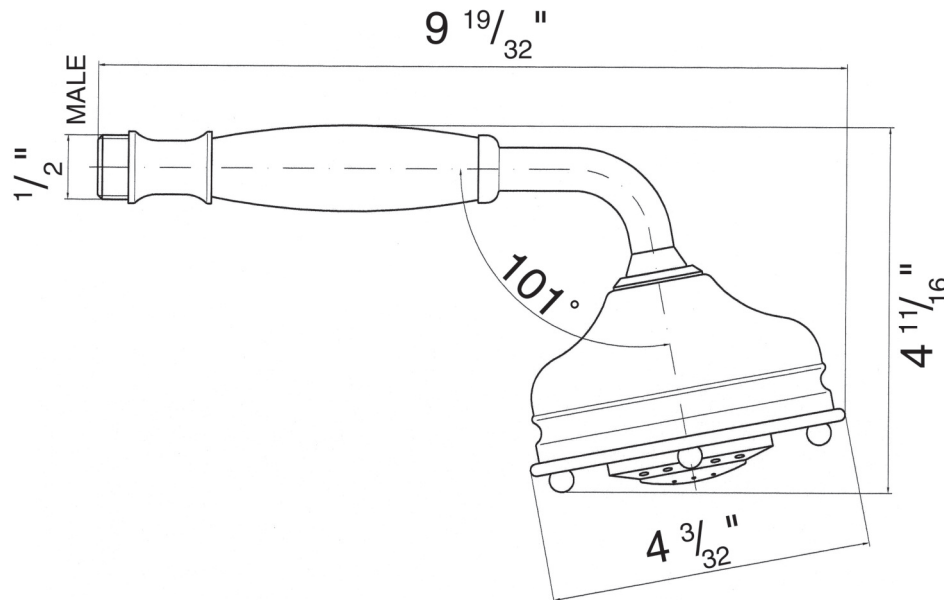

Regadera de mano clásica de 3 funciones

Colección de ducha de spa ROHL

MODELOS: 1151/8 (Solo regadera de mano con maneral de latón)
1150/8 (Solo regadera de mano con maneral de resina)