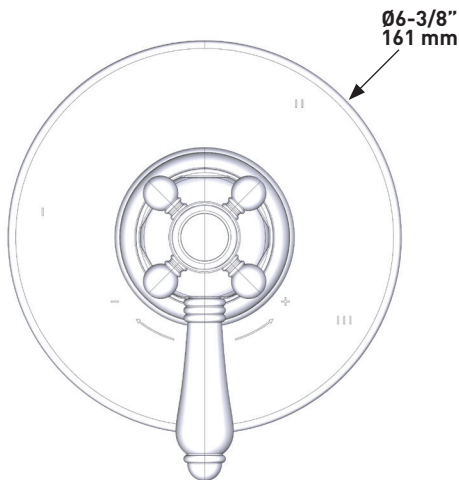

Pour la garantie ou des informations supplémentaires, contactez:

U.S.A.
houseofrohl.com/support
1-800-777-9762

QUÉBEC / MARITIMES / OUEST CANADIEN
houseofrohl.ca/support
1-866-473-8442

ONTARIO
houseofrohl.ca/support
1-800-287-5354

Riobel

PERRIN & ROWE
LONDON

victoria ⊕ albert®

ROHL