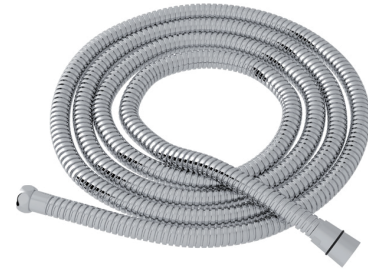

SPÉCIFICATIONS

DESCRIPTION

- Serpentin extérieur en laiton
- Double spirale
- Doublure en PVC
- Ne se déforme pas ni ne s'étire
- Raccords femelles de 1/2 po (spécification no 16295)
- Longueur du tuyau :
  -16295 - 59"
  -16295/70 - 79"

GARANTIE

- La plupart des produits ou pièces comprend des «garanties limitées» contre les défauts de fabrication. Pour les clients des États-Unis : veuillez consulter houseofrohl.com/support; Pour les clients du Canada : veuillez consulter houseofrohl.ca/support pour connaître les conditions complètes de la garantie des produits et finis.

Assemblage de tuyau de douche métallique

Collection pour douche spa ROHL

MODÈLES : 16295 (Tuyau de 59 po)
16295/79 (Tuyau de 79 po)