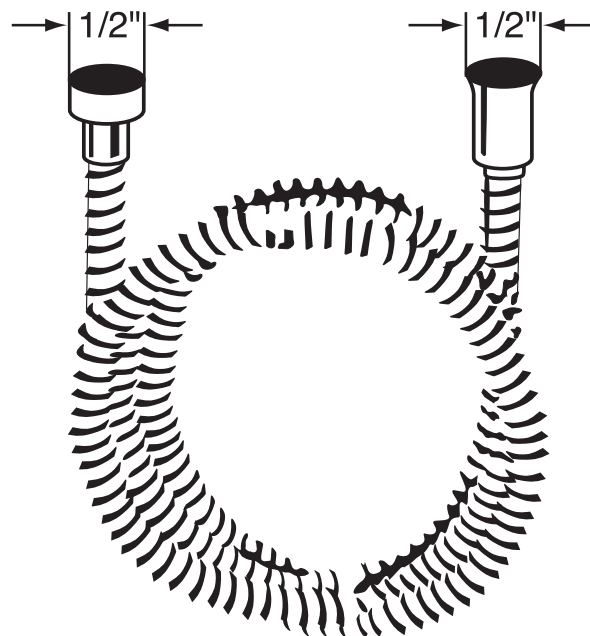

Para garantía o información adicional, comuníquese con:

U.S.A.
houseofrohl.com/support
1-800-777-9762

QUEBEC / MARITIMOS / CANADA OCCIDENTAL
houseofrohl.ca/support
1-866-473-8442

ONTARIO
houseofrohl.ca/support
1-800-287-5354

Riobel

PERRIN & ROWE
LONDON

victoria ⊕ albert®

ROHL