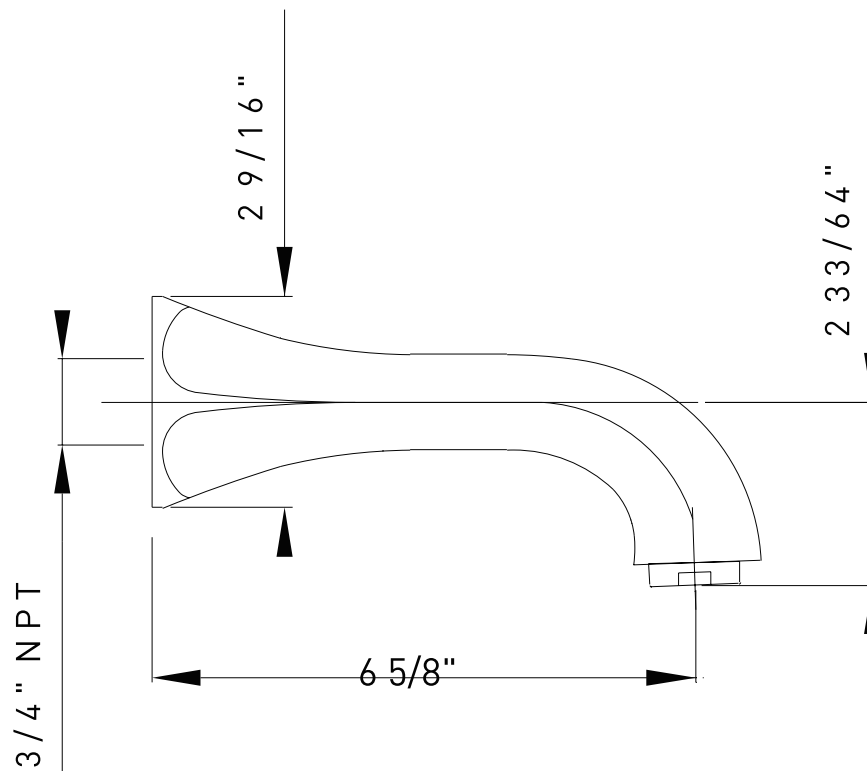

Para garantía o información adicional, comuníquese con:

U.S.A.
houseofrohl.com/support
1-800-777-9762

QUEBEC / MARITIMOS / CANADA OCCIDENTAL
houseofrohl.ca/support
1-866-473-8442

ONTARIO
houseofrohl.ca/support
1-800-287-5354

Riobel

PERRIN & ROWE
LONDON

victoria ⊕ albert®

ROHL