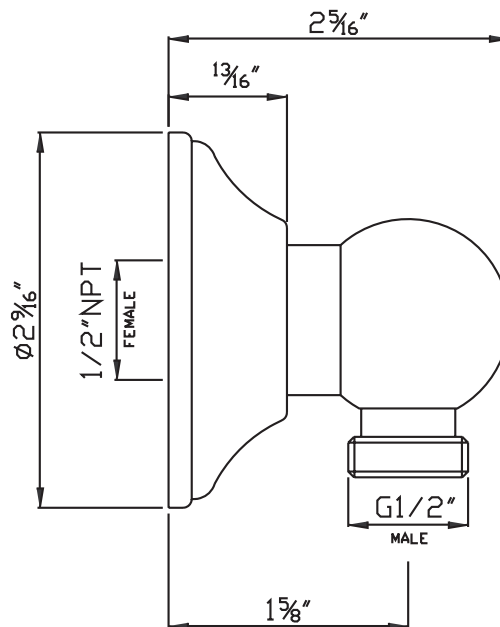

Para garantía o información adicional, comuníquese con:

U.S.A.
houseofrohl.com/support
1-800-777-9762

QUEBEC / MARITIMOS / CANADA OCCIDENTAL
houseofrohl.ca/support
1-866-473-8442

ONTARIO
houseofrohl.ca/support
1-800-287-5354