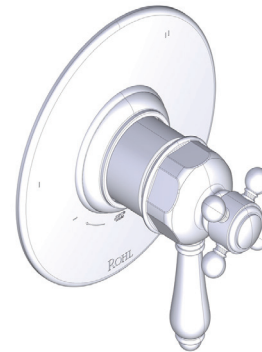

ESPECIFICACIONES

DESCRIPCIÓN

- Combina tecnologías termostáticas y de equilibrio de presión.
- Control de temperatura de configuración única
- Control de temperatura y volumen con desviador
- 3 funciones exclusivas y 2 funciones compartidas
- La válvula empotrada se vende por separado:
  - Pida la válvula empotrada de equilibrio térmico y de presión R45
  - Kit de extensión R45 de 3/4" disponible, pida el kit EXT45KIT34
  - Kit de extensión R45 de 1-1/4" disponible, pida el kit EXT45KIT114

CARTUCHO

- 0-955 (Incluido)

ESTÁNDARES

- ASME A112.18.1

GARANTÍA

- La mayoría de los productos o piezas cuentan con "Garantías Limitadas" por defectos de fabricación. A los clientes en EE. UU. se les recomienda visitar houseofrohl.com/support y a los clientes en Canadá, houseofrohl.ca/support, para consultar las condiciones completas de la garantía de los productos y acabados

Moldura de equilibrio térmico y de presión de 1/2" con 5 funciones (Compartida)

MODELOS: TTD45W1LP

UPC®