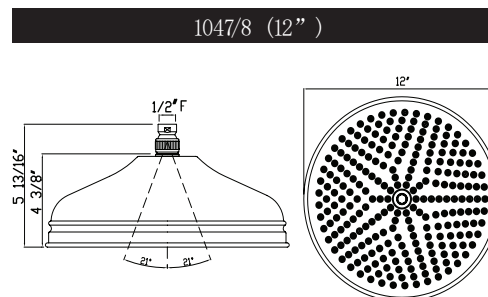

Pomme de douche à l'épreuve du calcaire Bordano

Douche ROHL

MODÈLES : 1017/8 (Pomme de douche de 5 po)
 1027/8 (Pomme de douche de 6 po)
 1037/8 (Pomme de douche de 8 po) (illustrée)
 1047/8 (Pomme de douche de 12 po)