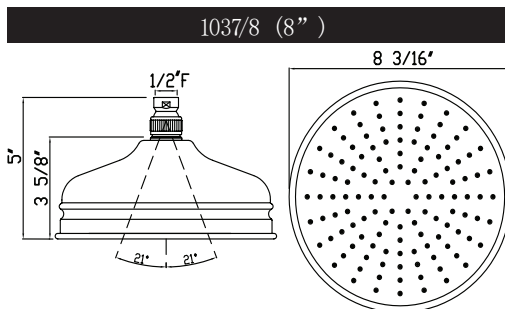

Para garantía o información adicional, comuníquese con:

U.S.A.
houseofrohl.com/support
1-800-777-9762

QUEBEC / MARITIMOS / CANADA OCCIDENTAL
houseofrohl.ca/support
1-866-473-8442

ONTARIO
houseofrohl.ca/support
1-800-287-5354