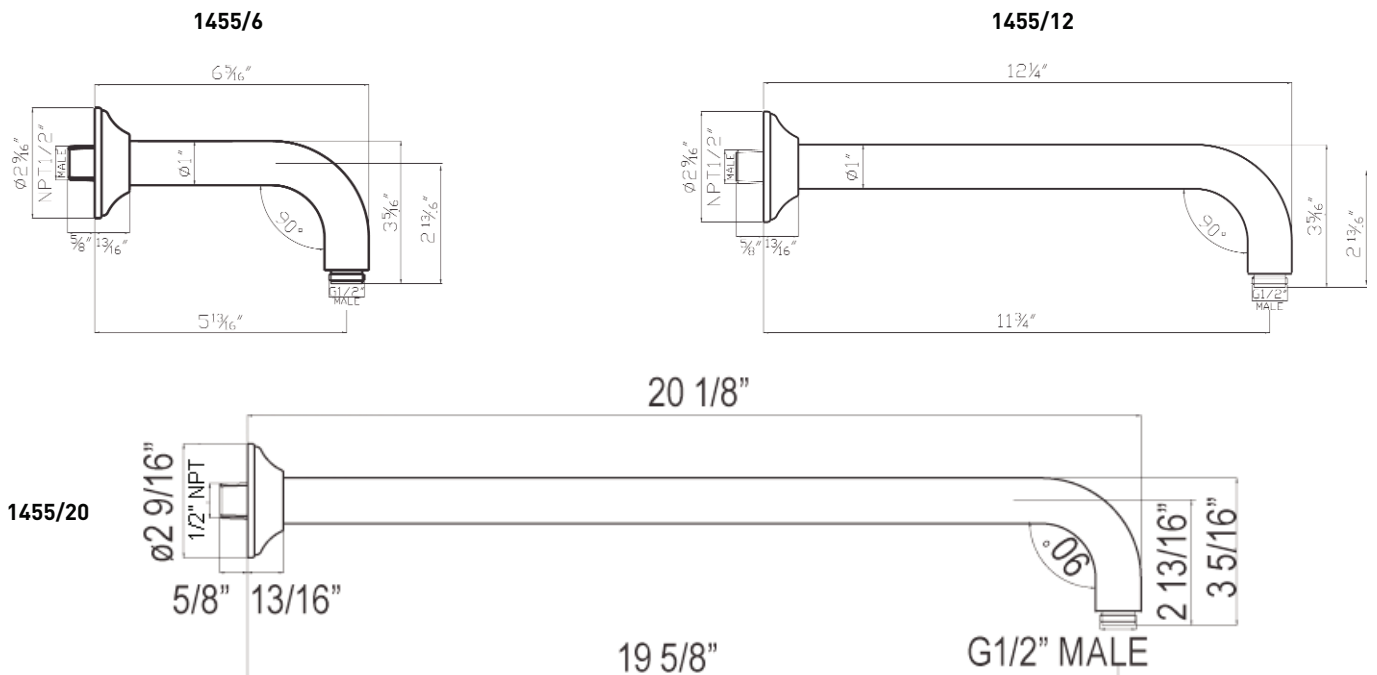

Brazo de ducha de montaje mural

Colección de ducha ROHL

MODELOS: 1455/6 (Brazo de la ducha de 6")
1455/12 (Brazo de la ducha de 12")
1455/20 (Brazo de la ducha de 20")

Para garantía o información adicional, comuníquese con: