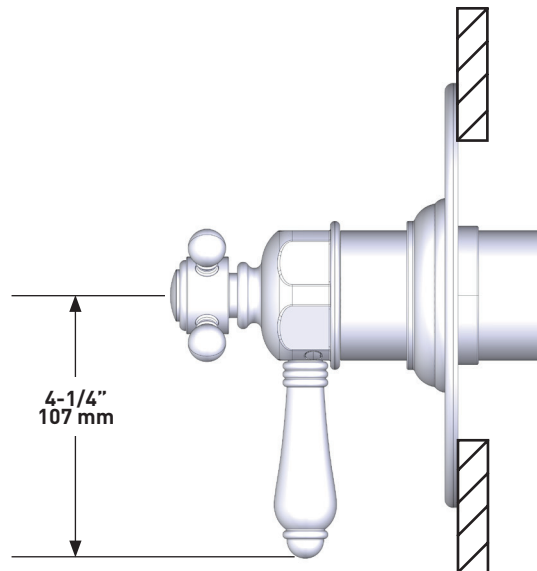

Para garantía o información adicional, comuníquese con:

U.S.A.
houseofrohl.com/support
1-800-777-9762

QUEBEC / MARITIMOS / CANADA OCCIDENTAL
houseofrohl.ca/support
1-866-473-8442

ONTARIO
houseofrohl.ca/support
1-800-287-5354

Riobel

PERRIN & ROWE
LONDON

victoria ⊕ albert®

ROHL