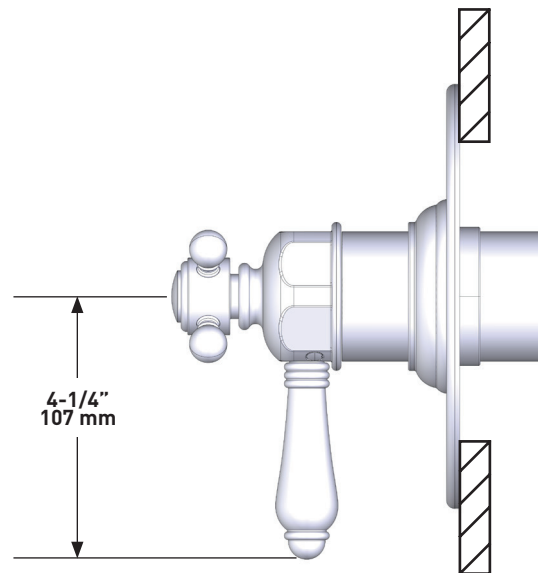

Pour la garantie ou des informations supplémentaires, contactez:

U.S.A.
houseofrohl.com/support
1-800-777-9762

QUÉBEC / MARITIMES / OUEST CANADIEN
houseofrohl.ca/support
1-866-473-8442

ONTARIO
houseofrohl.ca/support
1-800-287-5354

Riobel

PERRIN & ROWE
LONDON

victoria ⊕ albert®

ROHL