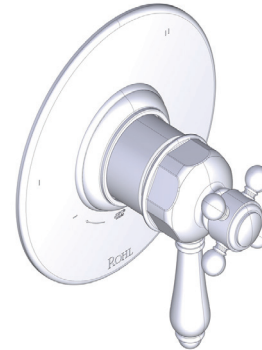

SPÉCIFICATIONS

DESCRIPTION

- Combine à la fois les technologies thermostatique et d'équilibrage de la pression
- Contrôle de la température du type préréglage absolu
- Contrôle de la température et du débit avec inverseur
- 3 fonctions distinctes et 2 fonctions partagées
- Soupape de plomberie brute vendue séparément :
  - Commander une soupape de plomberie brute thermostatique à équilibrage de pression no R45
  - Trousse de rallonge de la soupape no R45 de 3/4 po disponible, commander la trousse no EXT45KIT34
  - Trousse de rallonge de la soupape no R45 de 1 1/4 po disponible, commander la trousse no EXT45KIT114

CARTOUCHE

- 0-955 (Inclus)

CERTIFICATIONS

- ASME A112.18.1

GARANTIE

- La plupart des produits ou pièces comprend des «garanties limitées» contre les défauts de fabrication. Pour les clients des États-Unis : veuillez consulter houseofrohl.com/support; Pour les clients du Canada : veuillez consulter houseofrohl.ca/support pour connaître les conditions complètes de la garantie des produits et finis.

Garniture de soupape thermostatique à équilibrage de pression de 1/2 po, à 5 fonctions (partagées)

MODÈLES : TTD45W1LP

UPC®