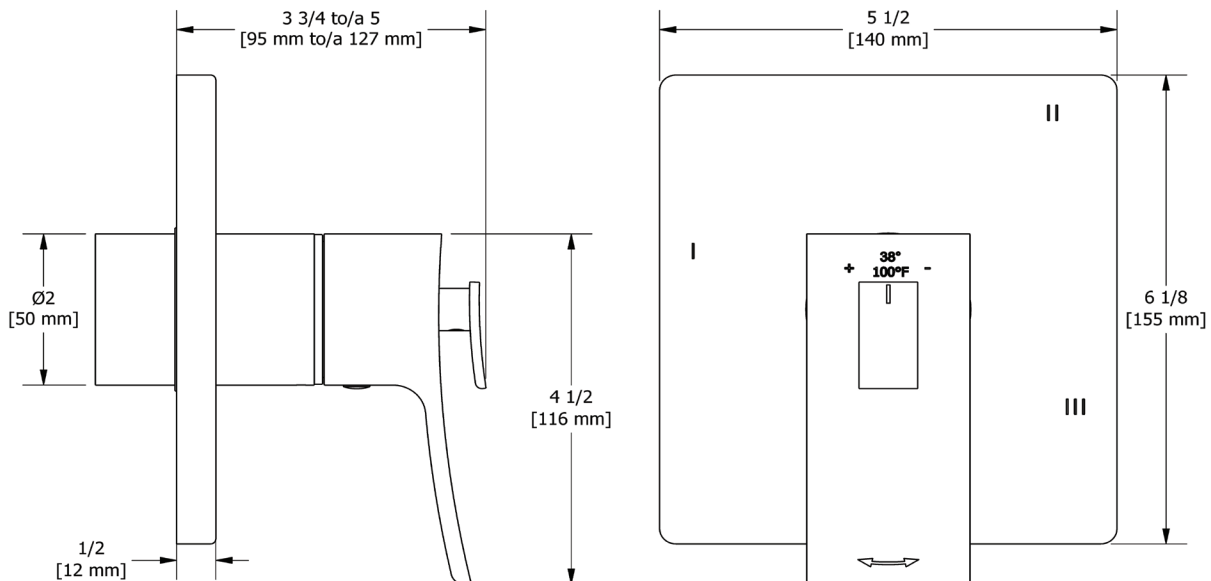

For warranty or additional information, contact:

U.S.A.
houseofrohl.com/support
1-800-777-9762

QUEBEC / MARITIMES / WESTERN CANADA
QUÉBEC / MARITIMES / OUEST CANADIEN
QUEBEC / MARITIMOS / CANADA OCCIDENTAL
houseofrohl.ca/support
1-866-473-8442

ONTARIO
houseofrohl.ca/support
1-800-287-5354