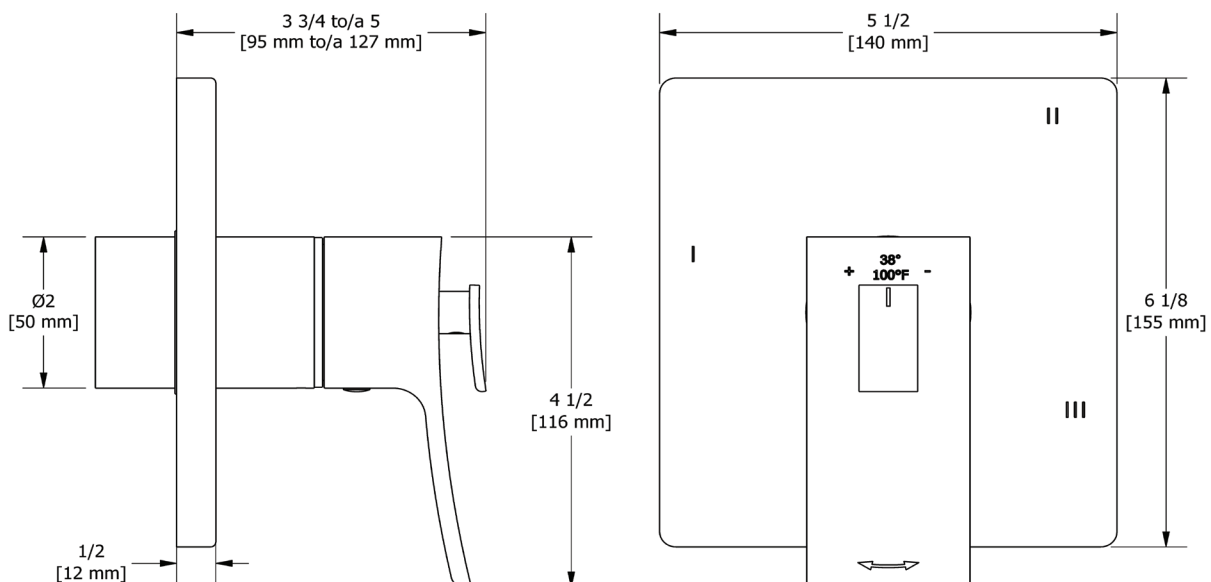

For warranty or additional information, contact:

U.S.A.
houseofrohl.com/support
1-800-777-9762

QUEBEC / MARITIMES / WESTERN CANADA
QUÉBEC / MARITIMES / OUEST CANADIEN
QUEBEC / MARITIMOS / CANADA OCCIDENTAL
houseofrohl.ca/support
1-866-473-8442

ONTARIO
houseofrohl.ca/support
1-800-287-5354