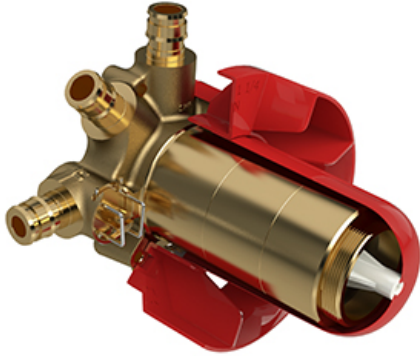

Specifications

Descriptions

- TXX45XX or TXX47XX trim required to complete
- Service valves
- Rough only
- Three 1/2" outlets EXPANSION PEX
- 1/2" inlet EXPANSION PEX
- Test cap

Available colors

- :

Certifications

- CSA B125.1
- ASME A112.18.1
- ASSE 1016
- CMR248 Approval