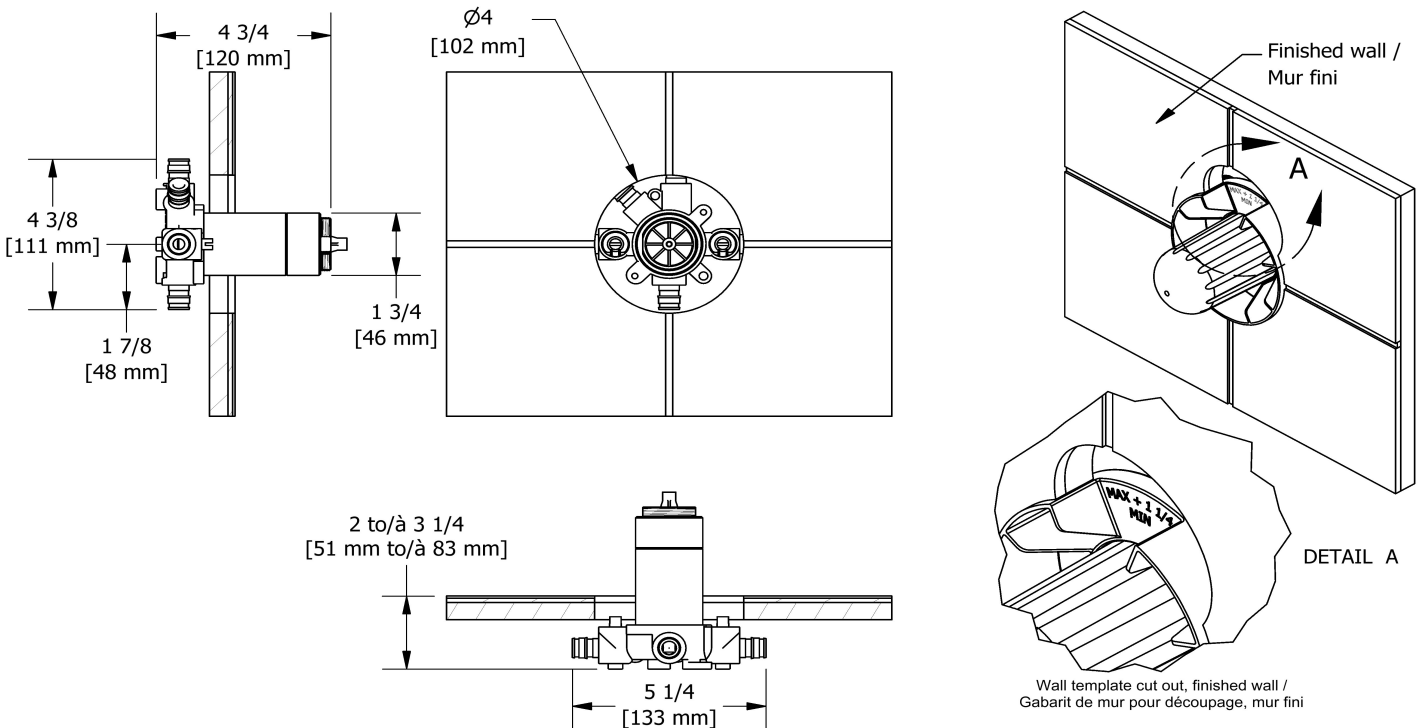

Sizes, models and finishes may differ from those presented.

Warranty

This **Riobel Inc.** product you have purchased carries a Limited Lifetime Warranty on the chrome, PVD finish, blacks and all working parts and is guaranteed from the initial purchase date against all manufacturing defects. All other finishes, including plastic components, are guaranteed for one year. All electric and/or electronic parts are covered by a 5-year limited warranty.

Customer Service

Ontario, West Canada : 888-287-5354 Quebec, Maritimes, United States : 866-473-8442