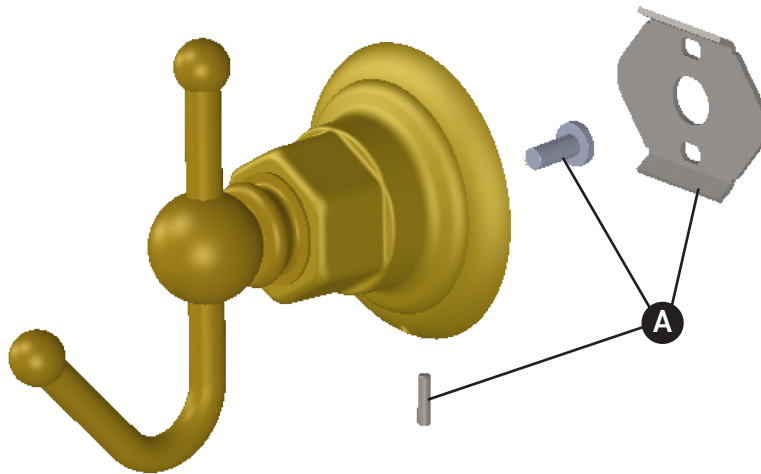

ORDER BY PART NUMBER

ILLUSTRATED PARTS

ROT7

Robe Hook

| ID | Kit Number | Finish |
|----|-------------|--------|
| A | IBBCISHRDWR | N/A |

***Finish Determined by Suffix**

| Finish | Description |
|--------|-------------------|
| APC | Polished Chrome |
| IB | Italian Brass |
| PN | Polished Nickel |
| STN | Satin Nickel |
| TCB | Tuscan Brass |
| ULB | Unlacquered Brass |

Riobel

PERRIN & ROWE
LONDON

victoria ⊕ albert®

ROHL

**VEUILLEZ EFFECTUER VOTRE COMMANDE
PAR NO DE RÉFÉRENCE**

ILLUSTRATIONS DES PIÈCES

ROT7

Patère

| ID | Référence du kit | Finition |
|----|------------------|----------|
| A | IBBCISHRDWR | N/A |

***Finition déterminée par le Suffixe**

| Finition | Description |
|----------|------------------|
| APC | Laiton poli |
| IB | Cuivre italien |
| PN | Nickel poli |
| STN | Nickel satiné |
| TCB | Laiton toscan |
| ULB | Laiton non laqué |