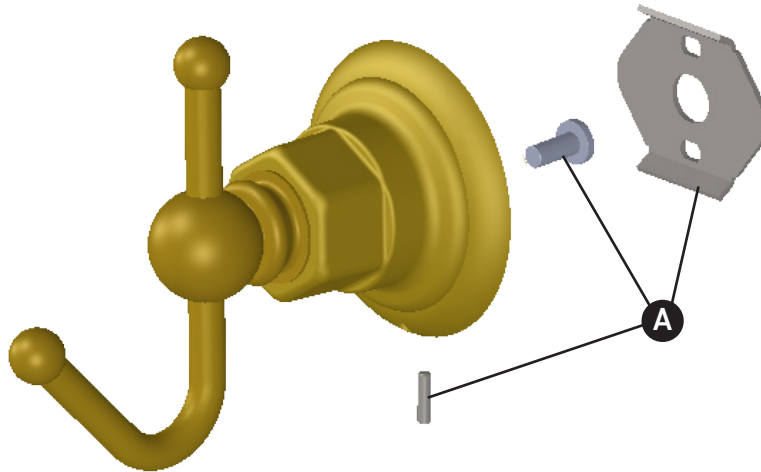

Riobel

PERRIN & ROWE®
LONDON

victoria ⊕ albert®

ROHL

PEDIR POR NÚMERO DE REFERENCIA

PIEZAS ILUSTRADAS

ROT7

Gancho para bata

| ID | Referencia del kit | Acabado |
|----|--------------------|---------|
| A | IBBCISHRDWR | N/A |

*Acabado determinado por el sufijo

| Acabado | Descripción |
|---------|-----------------|
| APC | Cromo pulido |
| IB | Latón italiana |
| PN | Níquel pulido |
| STN | Níquel satinado |
| TCB | Latón toscano |
| ULB | Latón sin lacar |