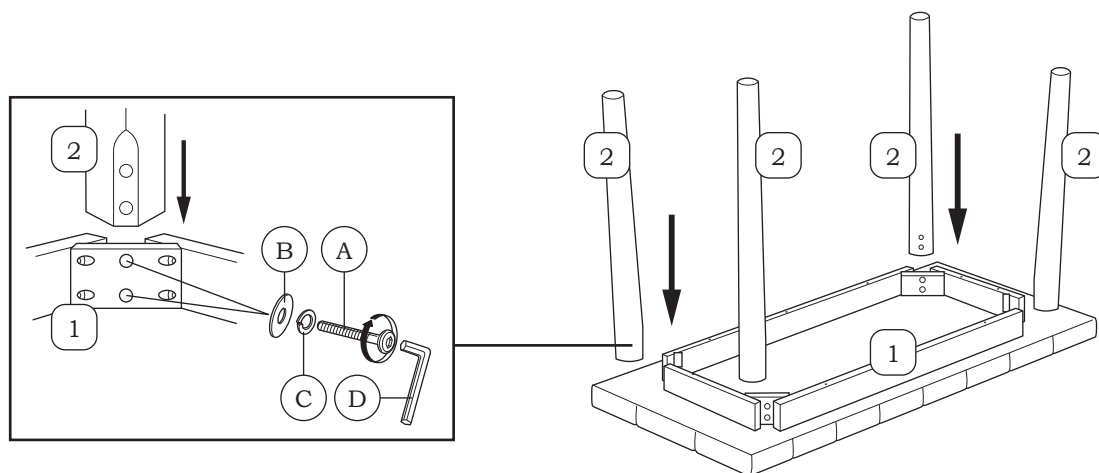

ITEM NAME/NOM D'ITEM: TANNER BENCH/CASPER BENCH

ITEM #/NO. ITEM: 101873/101874

PARTS LIST/LISTE DES PIÈCES

(1)	(2)	(3)
 x1	 x4	A. M6 x 60mm x8 B. Ø 6mm x8 C. Ø 6mm x8 D. 4mm x1

ASSEMBLY INSTRUCTIONS/INSTRUCTIONS D'ASSEMBLAGE

I.

II.