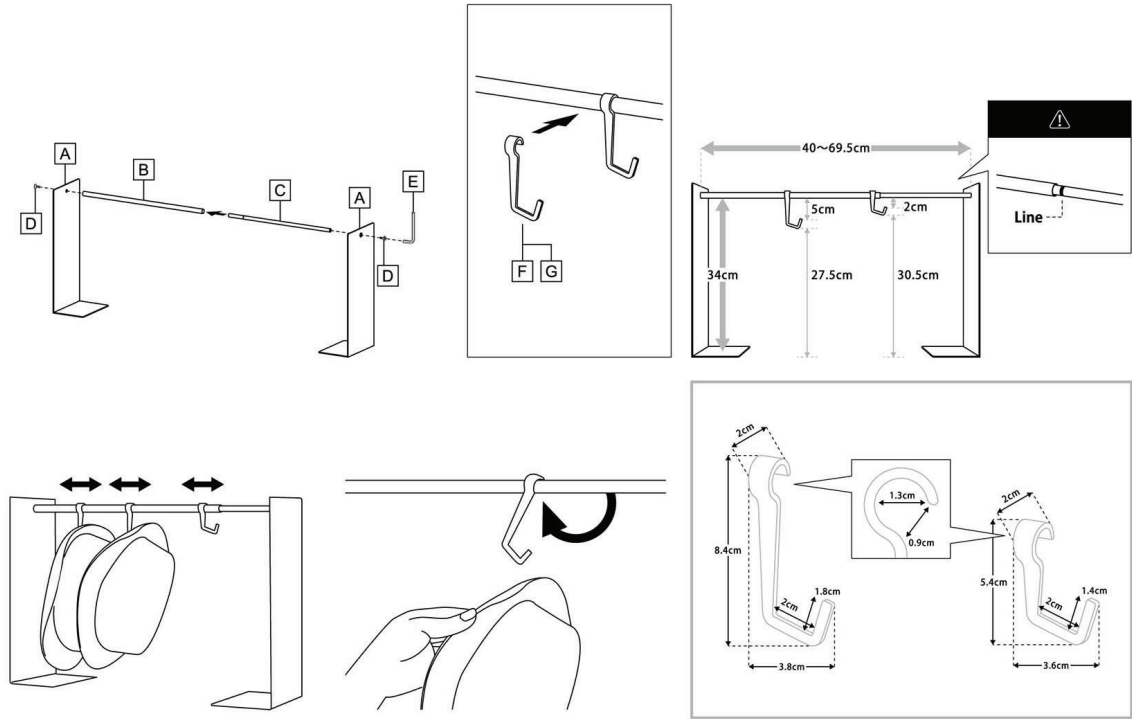

PRODUCT NUMBER 06127:WH 06128:BK