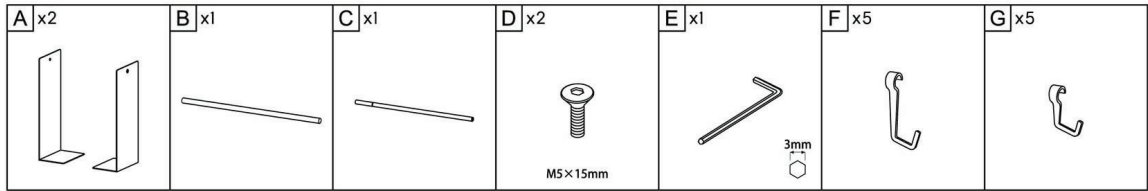

PRODUCT NUMBER 06127:WH 06128:BK