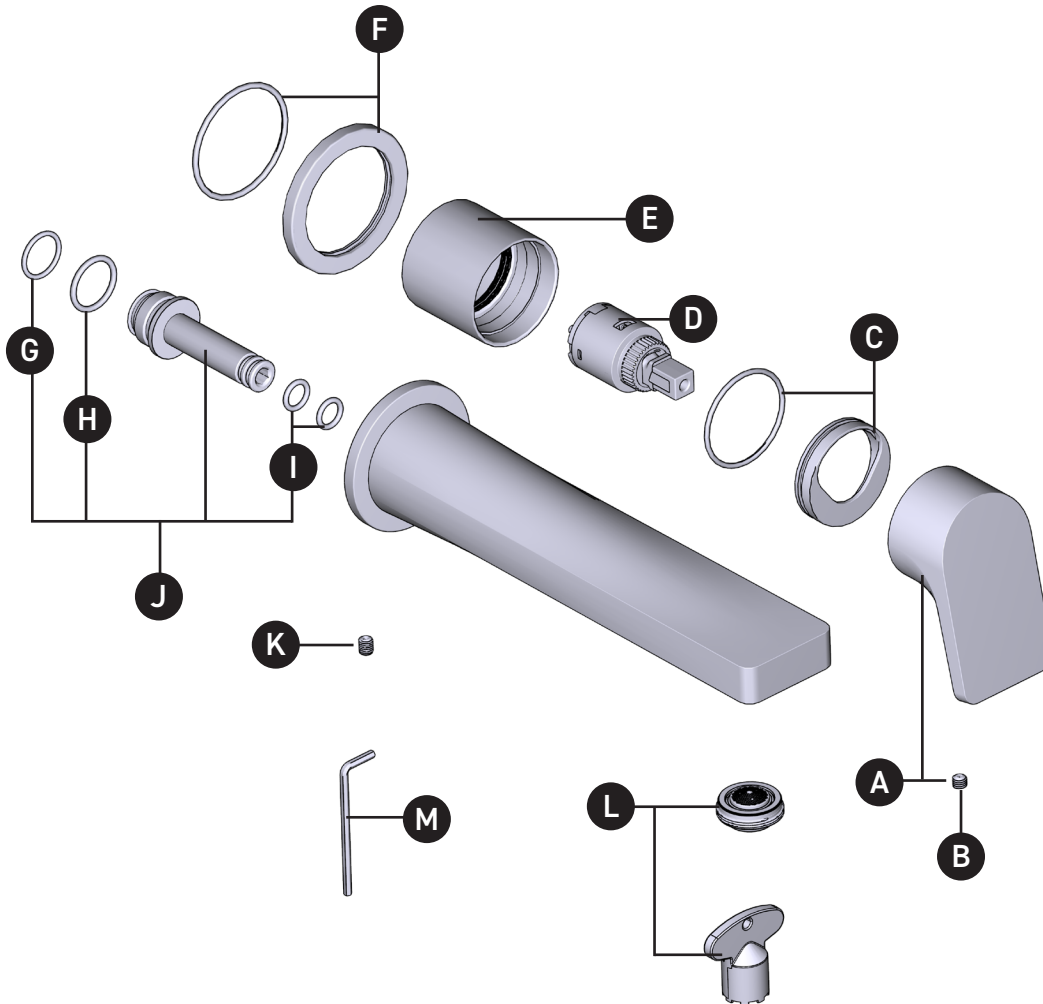

ILLUSTRATED PARTS

TOD360

Wall-mount lavatory faucet

ORDER BY PART NUMBER

ID	Kit Number	Finish
*A	207265	See below
B	S152-040	N/A
*C	207266	See below
D	S401-039	N/A
*E	207268	See Below
*F	207267	See below
G	S216-151	N/A
H	S220-175	N/A
I	S218-085 (x2)	N/A
J	S7-621	N/A
K	S152-060	N/A
L	S6-639-12 (1.2gpm/5.7 L/min)	N/A
	S6-639-05 (0.5gpm/1.9 L/min)	N/A
M	S505-025	N/A

TOD360

Robinet de lavabo mural

**VEUILLEZ EFFECTUER VOTRE COMMANDE PAR
NO DE RÉFÉRENCE**

ID	Référence du kit	Finition
*A	207265	Voir ci-dessous
B	S152-040	N/A
*C	207266	Voir ci-dessous
D	S401-039	N/A
*E	207268	Voir ci-dessous
*F	207267	Voir ci-dessous
G	S216-151	N/A
H	S220-175	N/A
I	S218-085 (x2)	N/A
J	S7-621	N/A
K	S152-060	N/A
L	S6-639-12 (1.2gpm/5.7 L/min)	N/A
	S6-639-05 (0.5gpm/1.9 L/min)	N/A
M	S505-025	N/A