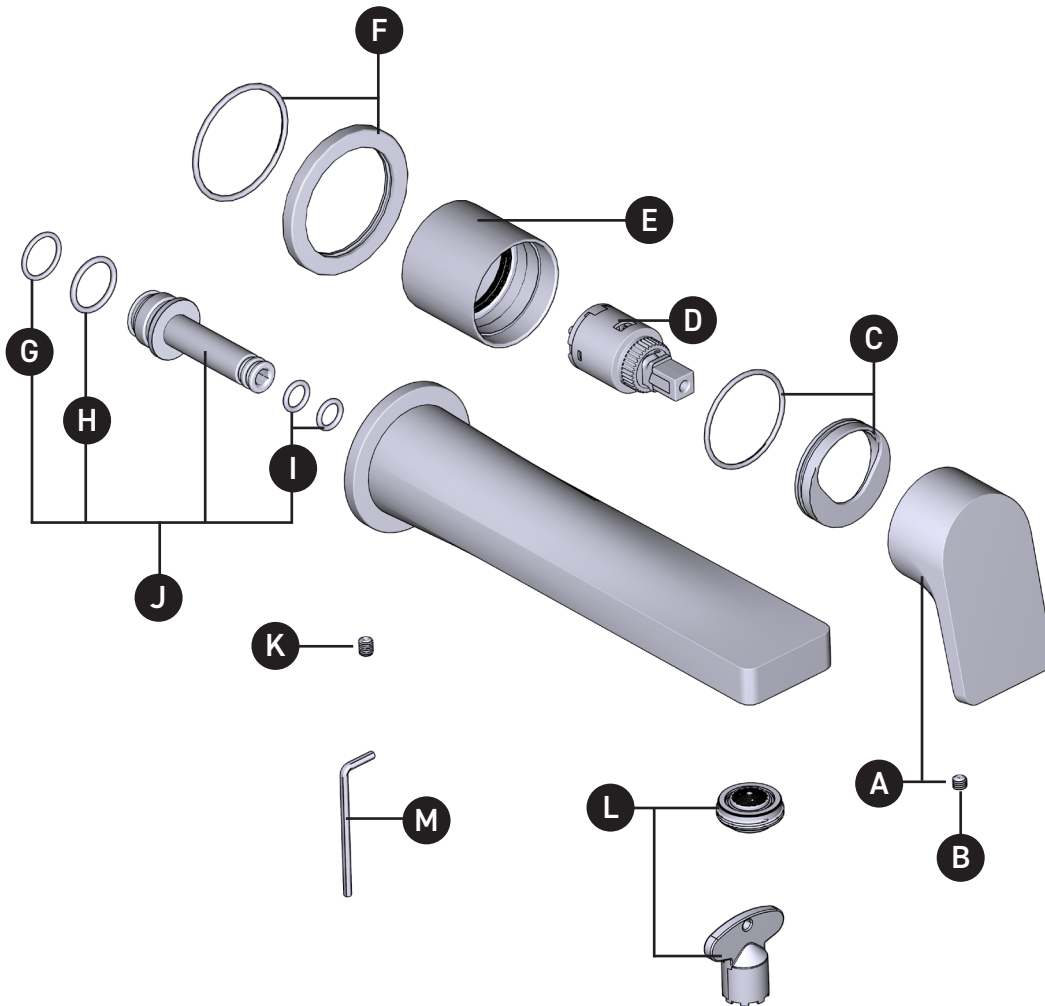

Llave para lavabo para montaje en pared

PEDIR POR NÚMERO DE REFERENCIA

ID	Referencia del kit	Acabado
*A	207265	Ver más abajo
B	S152-040	N/A
*C	207266	Ver más abajo
D	S401-039	N/A
*E	207268	Ver más abajo
*F	207267	Ver más abajo
G	S216-151	N/A
H	S220-175	N/A
I	S218-085 (x2)	N/A
J	S7-621	N/A
K	S152-060	N/A
L	S6-639-12 (1.2gpm/5.7 L/min)	N/A
	S6-639-05 (0.5gpm/1.9 L/min)	N/A
M	S505-025	N/A