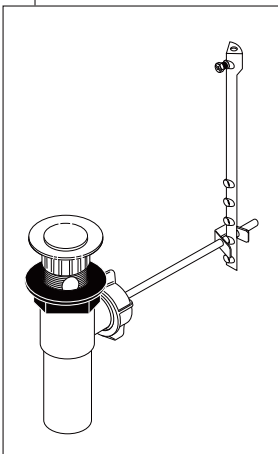

Model/Modelo/Modèle
 B501LF/B510LF/B512LF
 B510LF-PPU
 Series/Series/Seria

RP41661
 Knob Handle w/Button, Screw,
 Connector and Set Screw
 Perilla con Botón, Tornillo,
 Conector y Tornillo de Ajuste
 Manette Sphérique avec Bouton, Vis
 et Vis de Calage

RP42847 ▲
 Lift Rod
 Barra de Alzar
 Tige de Manoeuvre

RP42986 ▲
 Handle w/Set Screw and Button
 Perilla con Tornillo de Ajuste y Botón
 Manette avec Vis et Bouton

1 Adjusting Ring
 Anillo de Ajuste
 Anneau de Réglage

3 Ball Assembly
 Ensemble de la Bola
 Rotule

RP44123 ▲
 Repair Kit
 Equipo/Herramientas para reparaciones
 Kit de réparation

2 Seats & Springs
 Asientos y Resortes
 Sièges et Ressorts

RP72289 ▲
 Lift Rod Hole Cover
 Cubierta para la Barra de Alzar
 Couverture pour le trou de Tige de
 Manoeuvre

RP26533 ▲
 Metal Pop-Up Assembly Less Lift Rod
 Ensemble de Metal del Desagüe
 Automático Menos la Barra de Alzar
 Renvoi Mécanique en Métal Sans
 la Tige de Manoeuvre

RP5404
 Coupling Nuts
 (Not provided in some models)
 Tuercas de Acoplamiento
 (No proporcionado en algunos modelos)
 Écrous de Raccordement
 (Non fourni dans quelques modèles)