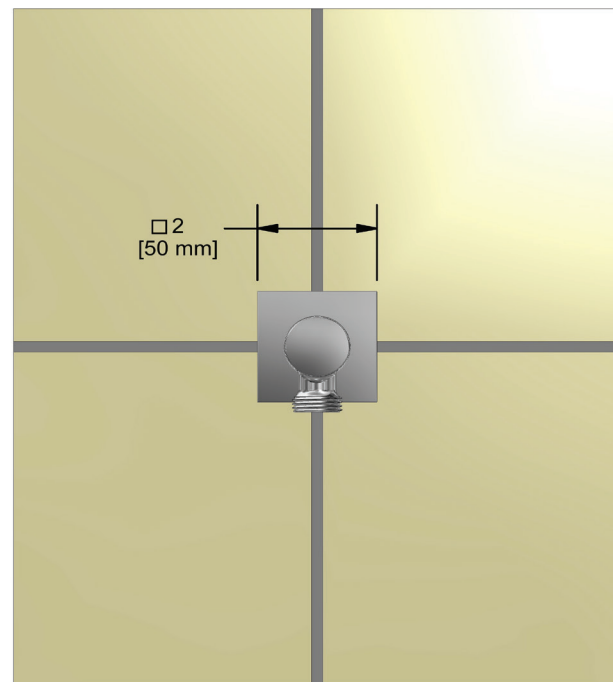

ESPECIFICACIONES

DESCRIPCIÓN

- Profundidad regulable
- Salida macho 1/2"
- Entrada hembra NPT de 1/2"

GARANTÍA

- La mayoría de los productos o piezas cuentan con "Garantías Limitadas" por defectos de fabricación. A los clientes en EE. UU. se les recomienda visitar houseofrohl.com/support y a los clientes en Canadá, houseofrohl.ca/support, para consultar las condiciones completas de la garantía de los productos y acabados.

Codo de salida de pared

MODELOS: 720

For warranty or additional information, contact:

US Customers

U.S.A.
houseofrohl.com/support
1-800-777-9762

QUEBEC / MARITIMES / WESTERN CANADA
QUÉBEC / MARITIMES / OUEST CANADIEN
QUEBEC / MARITIMOS / CANADA OCCIDENTAL
houseofrohl.ca/support
1-866-473-8442

Canadian Customers

ONTARIO
houseofrohl.ca/support
1-800-287-5354