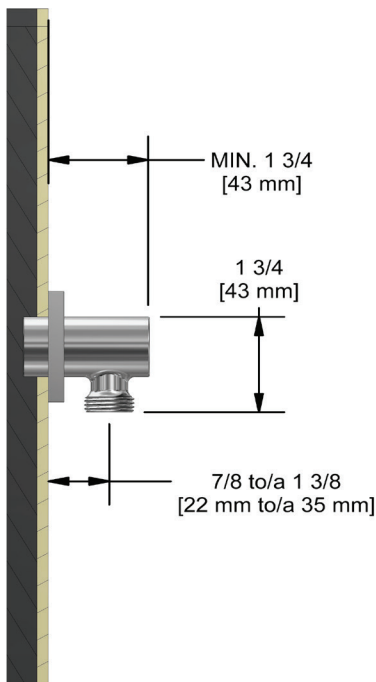

SPECIFICATIONS

DESCRIPTION

- Adjustable depth
- ½ outlet male
- ½ NPT inlet female

WARRANTY

- Most products or parts carry "Limited Warranties" against manufacturing defects. For US customers please visit houseofrohl.com/support and for Canadian customers please visit houseofrohl.ca/support for complete product and finish warranty.

Elbow supply

MODELS: 720

For warranty or additional information, contact:

US Customers

U.S.A.
houseofrohl.com/support
1-800-777-9762

Canadian Customers

QUEBEC / MARITIMES / WESTERN CANADA
QUÉBEC / MARITIMES / OUEST CANADIEN
QUEBEC / MARITIMOS / CANADA OCCIDENTAL
houseofrohl.ca/support
1-866-473-8442

ONTARIO
houseofrohl.ca/support
1-800-287-5354