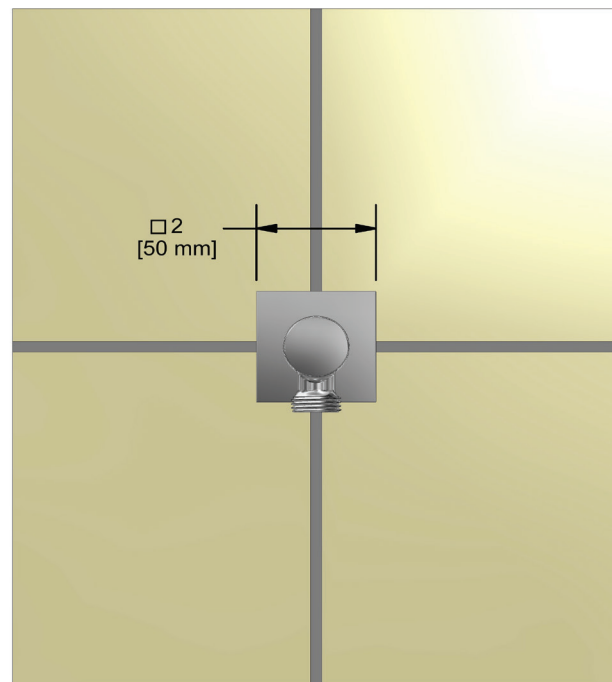

SPECIFICATIONS

DESCRIPTION

- Adjustable depth
- ½ outlet male
- ½ NPT inlet female

WARRANTY

- Most products or parts carry "Limited Warranties" against manufacturing defects. For US customers please visit houseofrohl.com/support and for Canadian customers please visit houseofrohl.ca/support for complete product and finish warranty.

Elbow supply

MODELS: 720

For warranty or additional information, contact:

US Customers

U.S.A.
houseofrohl.com/support
1-800-777-9762

Canadian Customers

QUEBEC / MARITIMES / WESTERN CANADA
QUÉBEC / MARITIMES / OUEST CANADIEN
QUEBEC / MARITIMOS / CANADA OCCIDENTAL
houseofrohl.ca/support
1-866-473-8442

ONTARIO
houseofrohl.ca/support
1-800-287-5354