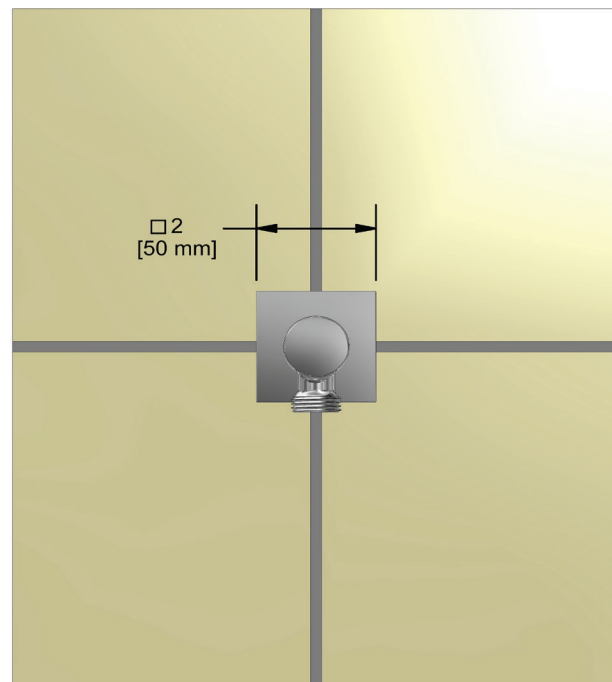

SPÉCIFICATIONS

DESCRIPTION

- Ajustable en profondeur
- Sortie d'eau 1/2 mâle
- Entrée femelle de 1/2 po NPT

GARANTIE

- La plupart des produits ou pièces comprend des «garanties limitées» contre les défauts de fabrication. Pour les clients des États-Unis: veuillez consulter houseofrohl.com/support; Pour les clients du Canada : veuillez consulter houseofrohl.ca/support pour connaître les conditions complètes de la garantie des produits et finis.

Coude de raccordement

MODÈLES : 720

For warranty or additional information, contact:

US Customers

U.S.A.
houseofrohl.com/support
1-800-777-9762

QUEBEC / MARITIMES / WESTERN CANADA
QUÉBEC / MARITIMES / OUEST CANADIEN
QUEBEC / MARITIMOS / CANADA OCCIDENTAL
houseofrohl.ca/support
1-866-473-8442

Canadian Customers

ONTARIO
houseofrohl.ca/support
1-800-287-5354