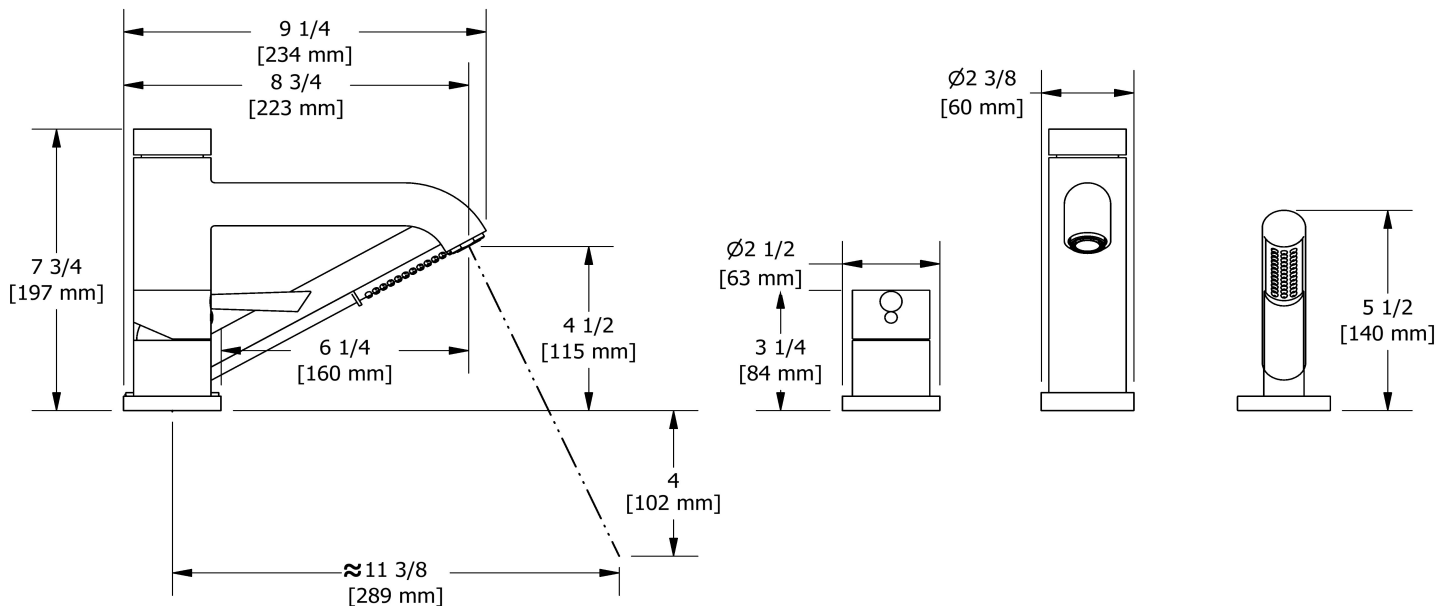

Les dimensions, les modèles et les finis présentés peuvent différer.

Garantie

Le produit **Riobel Inc.** que vous venez d'acquérir est couvert par une garantie À VIE limitée contre tout vice de fabrication sur les pièces et les finis chrome, PVS et noirs et toutes les pièces actives à partir de la date d'achat. Les autres finis, notamment les plastiques, sont garantis un an. Tous les composants électriques et électroniques sont couverts par une garantie limitée de 5 ans.

Service à la clientèle

Ontario, Ouest Canadien : 888-287-5354 Québec, Maritimes, États-Unis : 866-473-8442