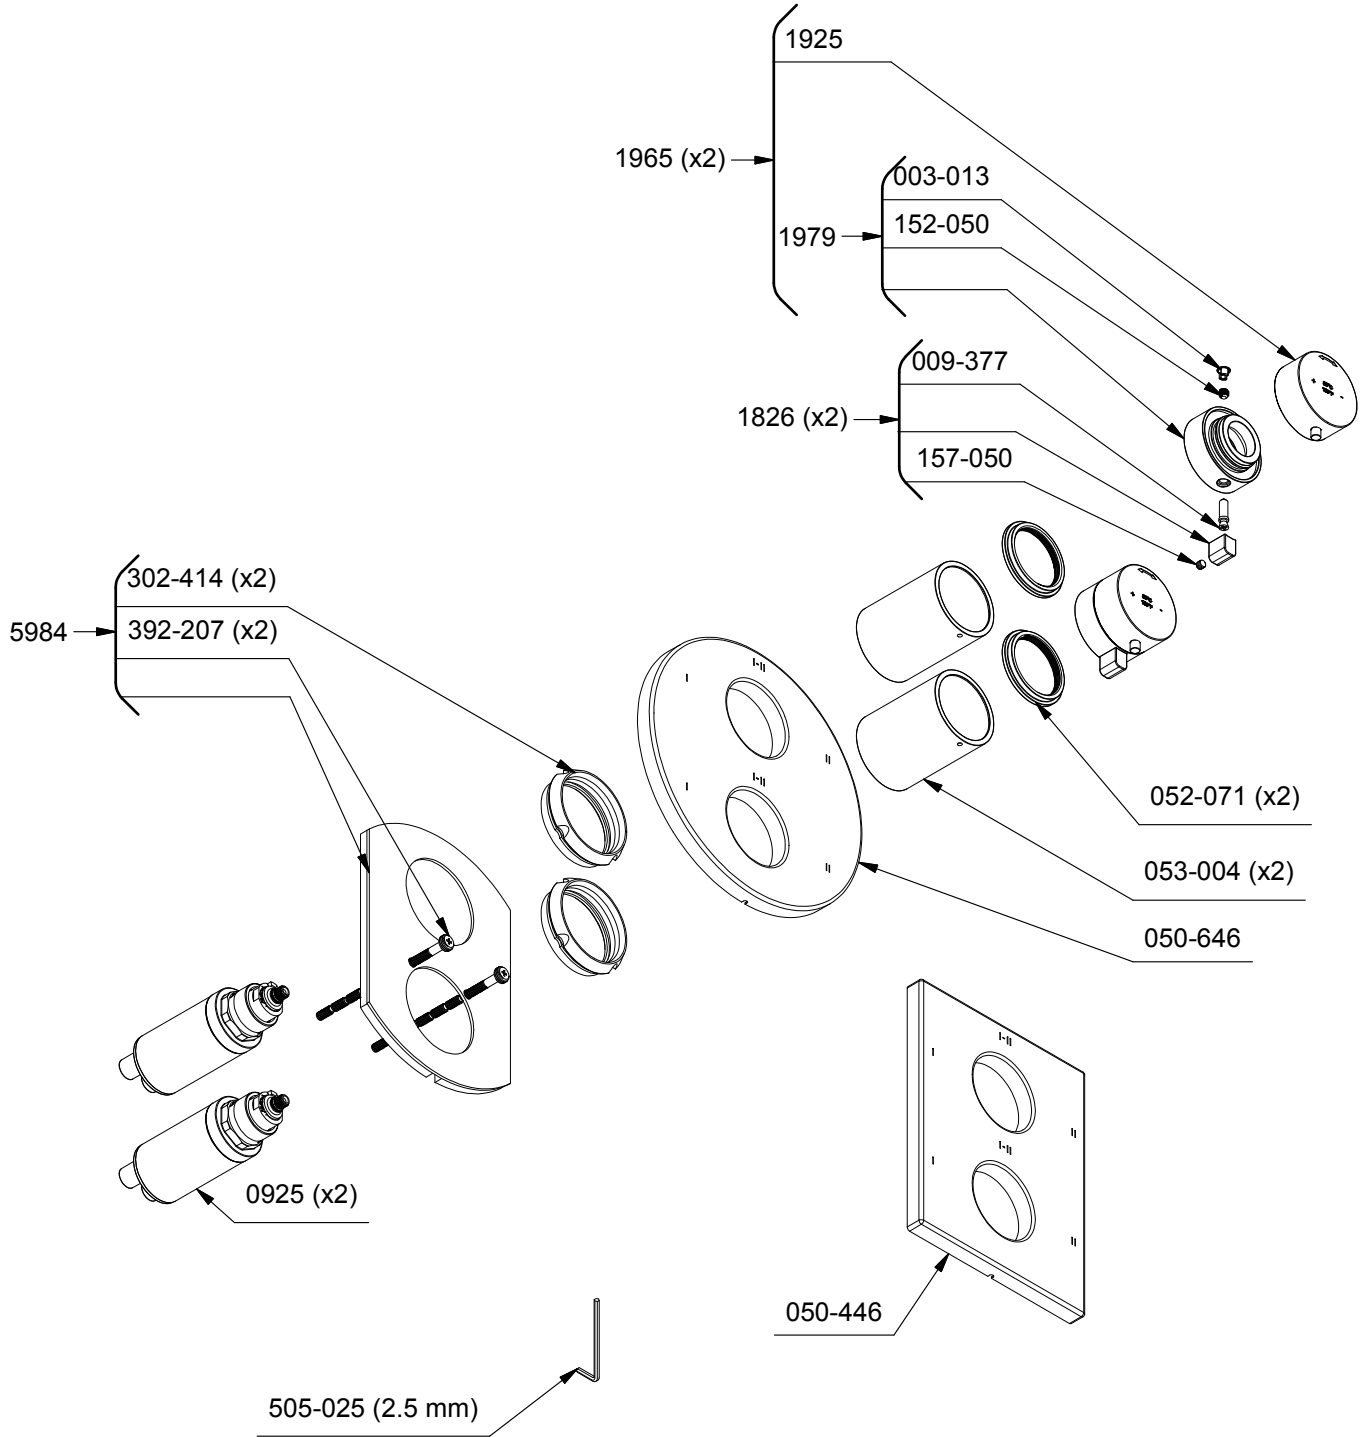

Brut de valve double coaxiale 4 voies, Type T/P

Rough / Brute
de valve
R46

Type T/P 4-way double coaxial valve rough

www.riobel.ca

*Les dimensions, les modèles et les finis présentés peuvent différer. / Sizes, models and finishes may differ from those presented.

R46-EXP

Rev:00

2015-12-21

*Les dimensions, les modèles et les finis présentés peuvent différer. / Sizes, models and finishes may differ from those presented.