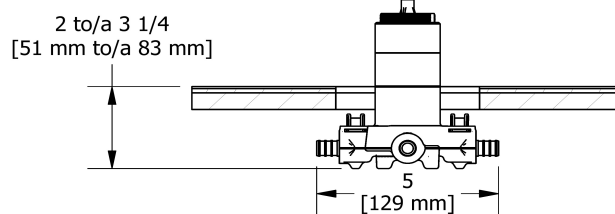

Certifications

- CSA B125.1
- ASME A112.18.1
- ASSE 1016
- Approbation CMR248

UPC®