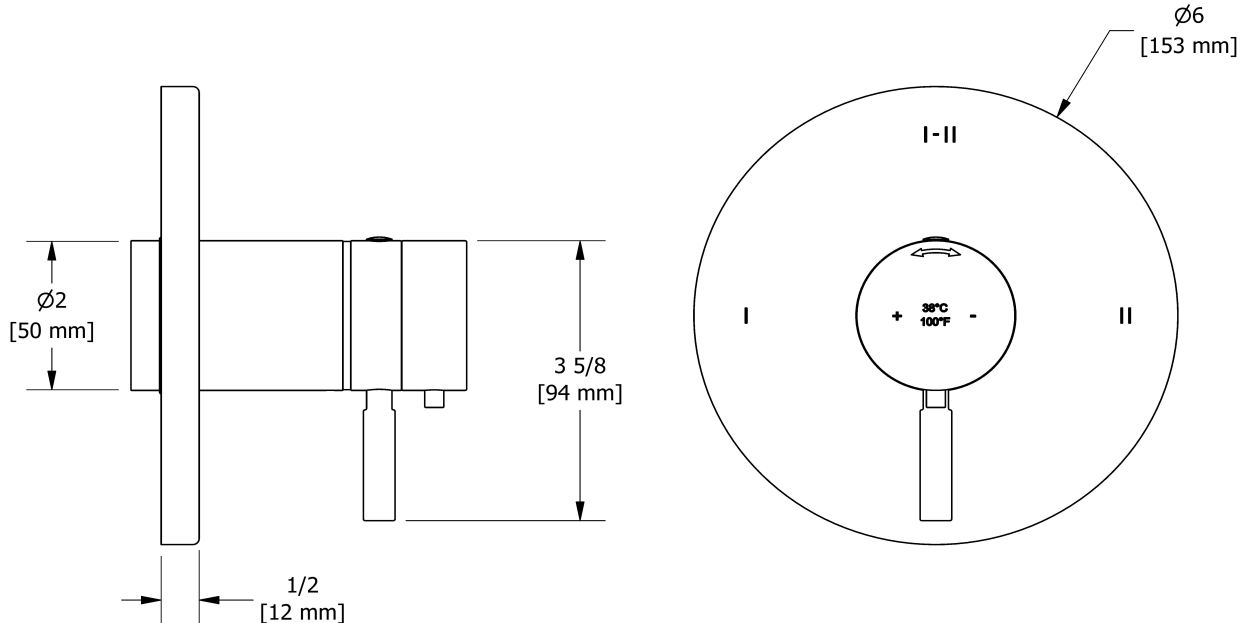

Certifications

- CSA B125.1
- ASME A112.18.1
- ASSE 1016
- Approbation CMR248
- ADA