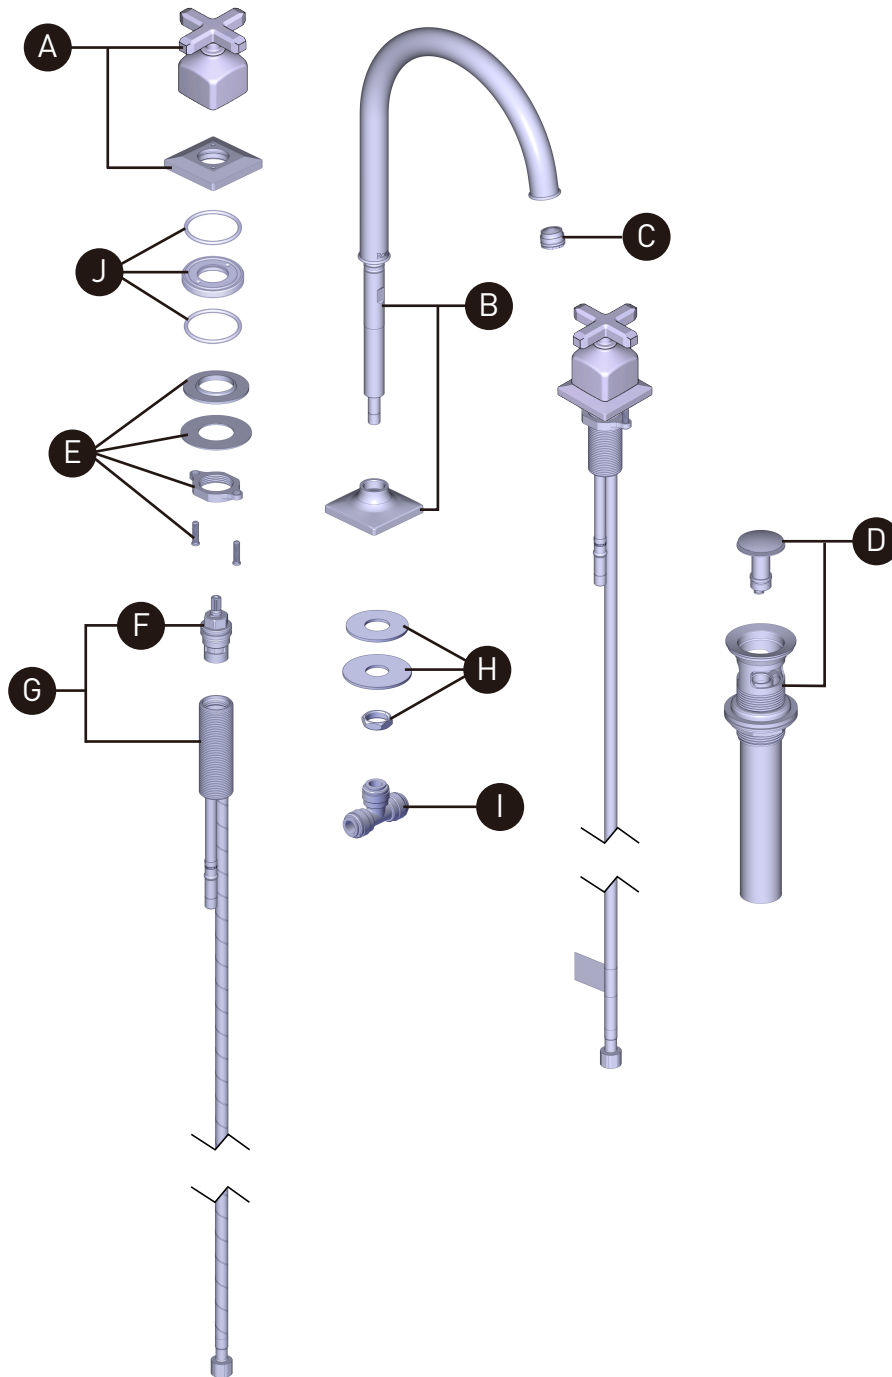

VEUILLEZ EFFECTUER VOTRE COMMANDE
PAR NO DE RÉFÉRENCE

ILLUSTRATIONS DES PIÈCES

AP08D3XM

Robinet de lavabo à poignées éloignées
et bec en C Apothecary^{MC}

ID	Référence du kit	Finition
*A	R94050613	Voir ci-dessous
*B	R94050643	Voir ci-dessous
C	R942648	N/A
D	0127DOF	N/A
E	S7-460	N/A
F	S401-079 (HOT)	N/A
	S401-080 (COLD)	N/A
G	S0-520-R (HOT)	N/A
	S0-520-B(COLD)	N/A
H	S7-435	N/A
I	S7-328	N/A
J	R94041562	N/A

*Finition déterminée par le Suffixe

Finition	Description
AG	Or antique
MB	Noir mat
PC	Laiton poli
PN	Nickel poli
STN	Nickel satiné
ULB	Laiton non laqué

Pour la garantie ou des informations supplémentaires, contactez:

U.S.A.
houseofrohl.com/support
1-800-777-9762

QUÉBEC / MARITIMES / OUEST CANADIEN
houseofrohl.ca/support
1-866-473-8442

ONTARIO
houseofrohl.ca/support
1-800-287-5354

Riobel

PERRIN & ROWE
LONDON

victoria ⊕ albert®

ROHL