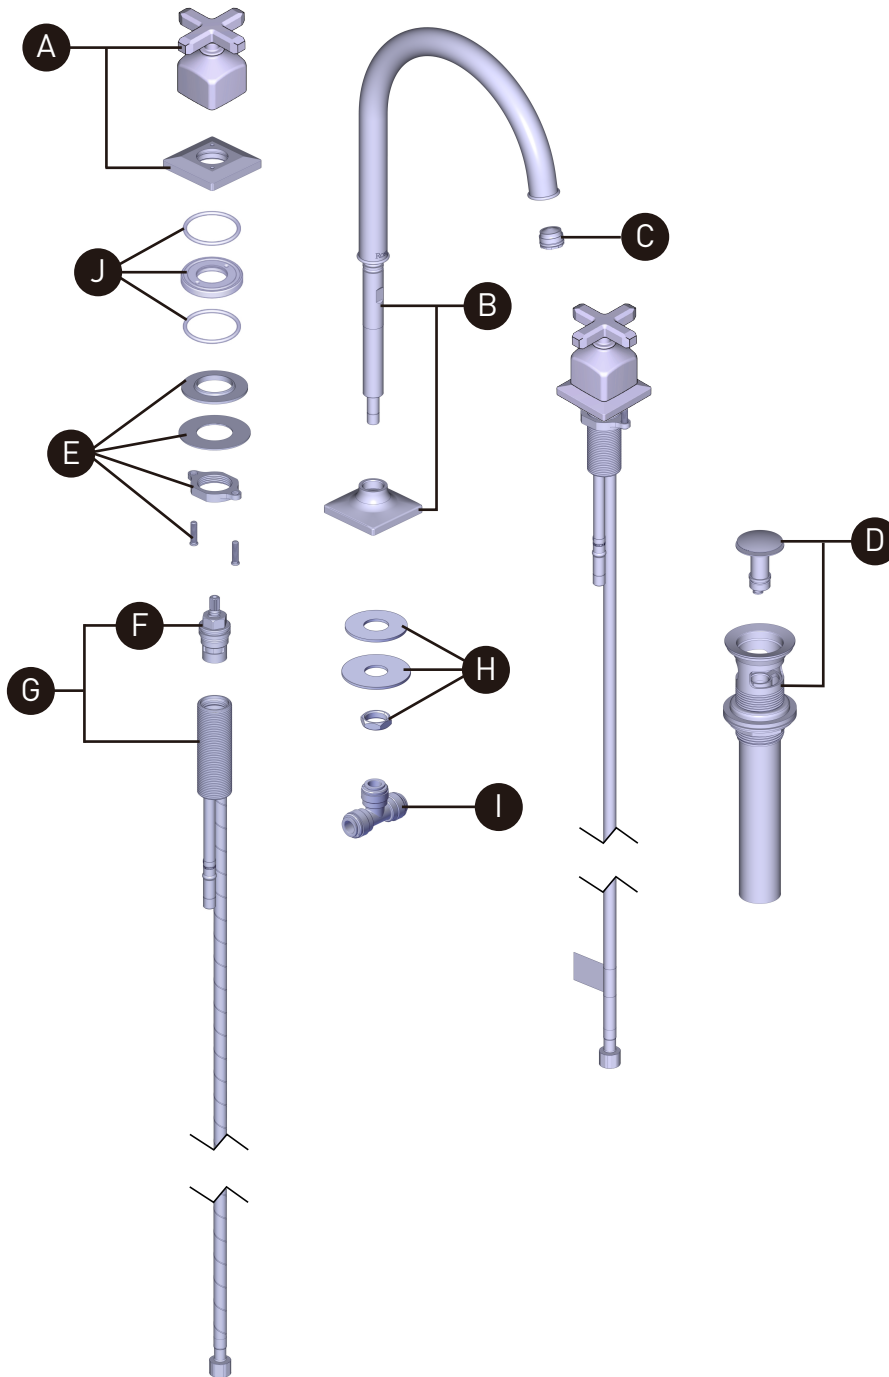

### AP08D3XM

Apothecary™ Widespread Lavatory Faucet  
With C-Spout

ID	Kit Number	Finish
*A	R94050613	See below
*B	R94050643	See below
C	R942648	N/A
D	0127D0F	N/A
E	S7-460	N/A
F	S401-079 (HOT) S401-080 (COLD)	N/A
G	S0-520-R (HOT) S0-520-B(COLD)	N/A
H	S7-435	N/A
I	S7-328	N/A
J	R94041562	N/A

### AP08D3XM

Robinet de lavabo à poignées éloignées  
et bec en C Apothecary<sup>MC</sup>

ID	Référence du kit	Finition
*A	R94050613	Voir ci-dessous
*B	R94050643	Voir ci-dessous
C	R942648	N/A
D	0127DOF	N/A
E	S7-460	N/A
F	S401-079 (HOT)	N/A
	S401-080 (COLD)	N/A
G	S0-520-R (HOT)	N/A
	S0-520-B(COLD)	N/A
H	S7-435	N/A
I	S7-328	N/A
J	R94041562	N/A

## PIEZAS ILUSTRADAS

### AP08D3XM

Llave con dos asas Apothecary™  
con pico en C para lavabo

ID	Referencia del kit	Acabado
*A	R94050613	Ver más abajo
*B	R94050643	Ver más abajo
C	R942648	N/A
D	0127D0F	N/A
E	S7-460	N/A
F	S401-079 (HOT)	N/A
	S401-080 (COLD)	N/A
G	S0-520-R (HOT)	N/A
	S0-520-B(COLD)	N/A
H	S7-435	N/A
I	S7-328	N/A
J	R94041562	N/A