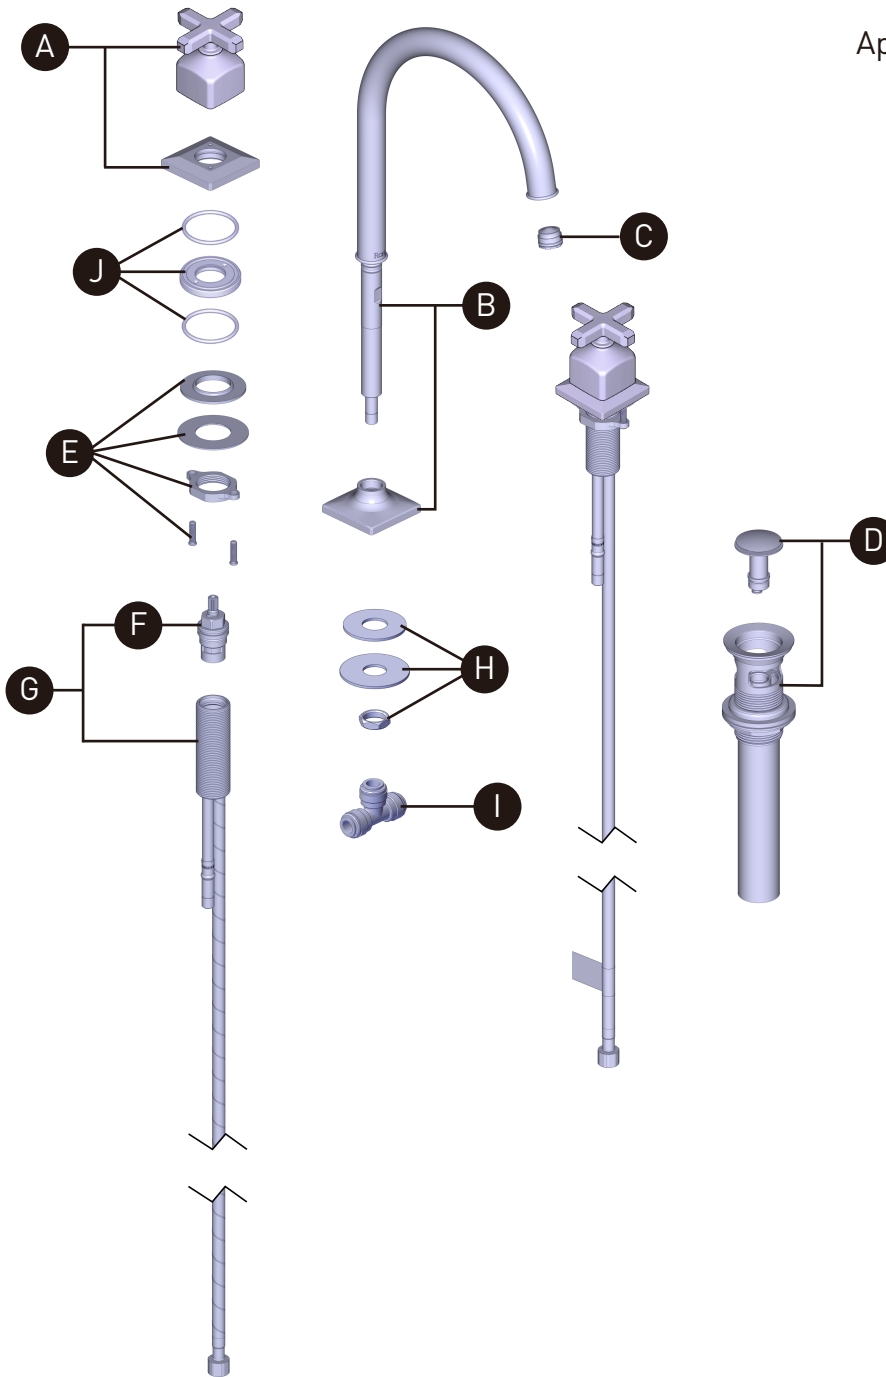

**ORDER BY PART NUMBER**

## ILLUSTRATED PARTS

### AP08D3XM

Apothecary™ Widespread Lavatory Faucet  
With C-Spout

ID	Kit Number	Finish
*A	R94050613	See below
*B	R94050643	See below
C	R942648	N/A
D	0127D0F	N/A
E	S7-460	N/A
F	S401-079 (HOT) S401-080 (COLD)	N/A
G	S0-520-R (HOT) S0-520-B(COLD)	N/A
H	S7-435	N/A
I	S7-328	N/A
J	R94041562	N/A

### AP08D3XM

Robinet de lavabo à poignées éloignées  
et bec en C Apothecary<sup>MC</sup>

ID	Référence du kit	Finition
*A	R94050613	Voir ci-dessous
*B	R94050643	Voir ci-dessous
C	R942648	N/A
D	0127DOF	N/A
E	S7-460	N/A
F	S401-079 (HOT)	N/A
	S401-080 (COLD)	N/A
G	S0-520-R (HOT)	N/A
	S0-520-B(COLD)	N/A
H	S7-435	N/A
I	S7-328	N/A
J	R94041562	N/A