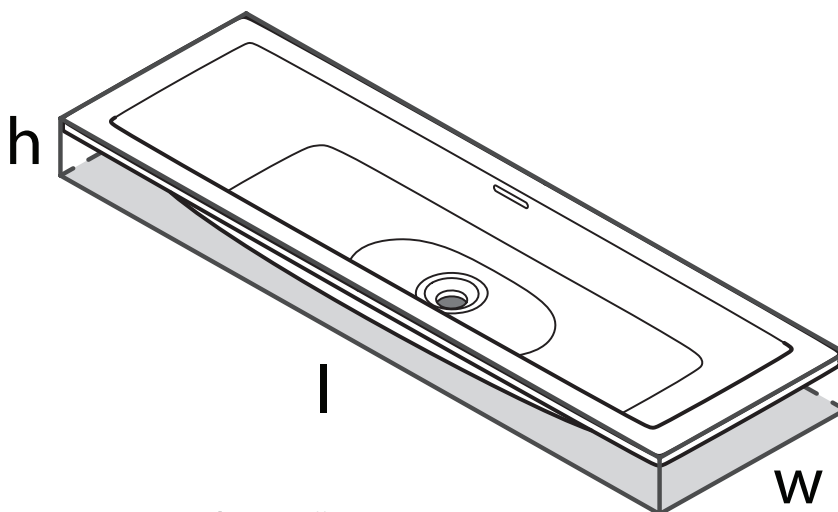

Rossendale

Fregadero semiempotrado o bajo encimera
Rossendale de 48" x 15"

MODELOS: DU-R0S-122

$$l = 1215\text{mm}/47\frac{7}{8}"$$

$$w = 380\text{mm}/15"$$

$$h = 148\text{mm}/5\frac{7}{8}"$$

Para preguntas sobre la garantía o para obtener más información, favor de comunicarse con: