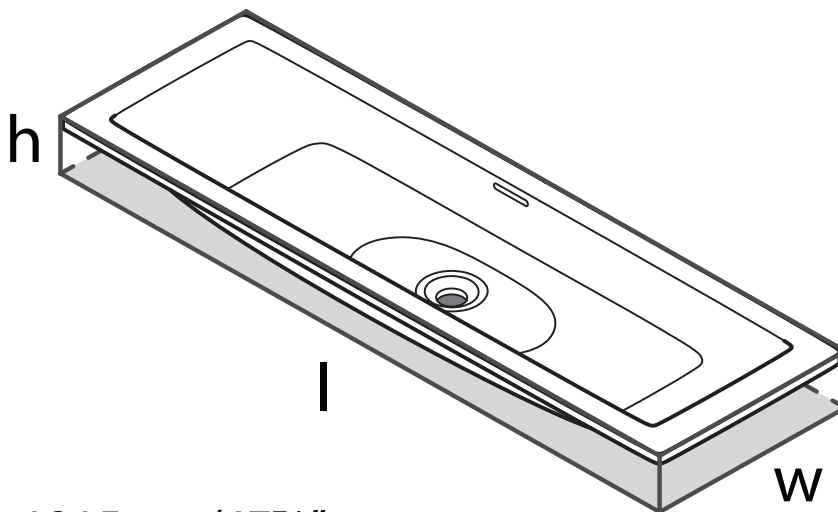

Rossendale

Lavabo semi-encasté ou sous comptoir Rossendale
48" x 15"

MODÈLES: DU-ROS-122

$$l = 1215\text{mm}/47\frac{7}{8}''$$

$$w = 380\text{mm}/15''$$

$$h = 148\text{mm}/5\frac{7}{8}''$$

Si vous souhaitez obtenir de l'information supplémentaire à propos de la garantie ou de tout autre élément, communiquez avec :