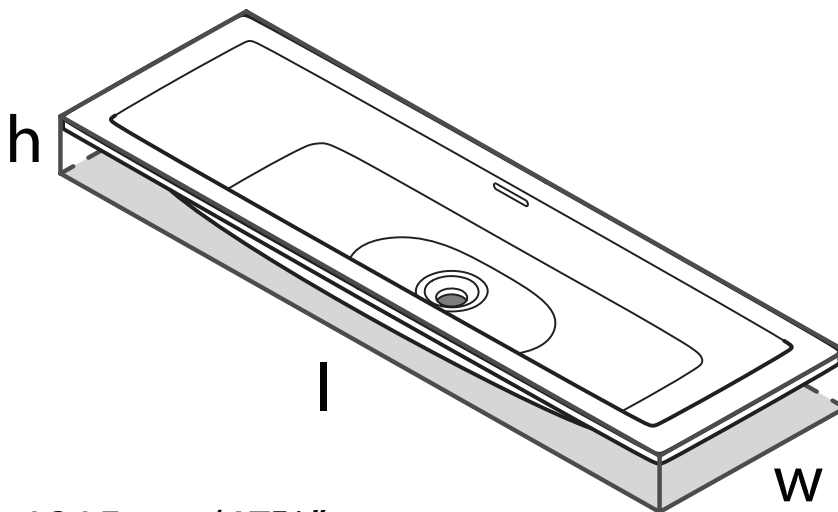

SPECIFICATIONS

DESCRIPTION

- Made from naturally bright white Volcanic Limestone™
- Drain required and sold separately: Order K-25 or K-28 if drain is needed
- Requires decking or support (not included)
- Includes an Internal Overflow

Rossendale

48" x 15" Undermount or Drop-In Lavatory Sink

MODEL: DU-R0S-122

$l = 1215\text{mm}/47\frac{7}{8}"$

$w = 380\text{mm}/15"$

$h = 148\text{mm}/5\frac{7}{8}"$

For warranty or additional information, contact:

Rossendale

Lavabo semi-encasté ou sous comptoir Rossendale
48" x 15"

MODÈLES: DU-ROS-122

$$l = 1215\text{mm}/47\frac{7}{8}''$$

$$w = 380\text{mm}/15''$$

$$h = 148\text{mm}/5\frac{7}{8}''$$

Si vous souhaitez obtenir de l'information supplémentaire à propos de la garantie ou de tout autre élément, communiquez avec :