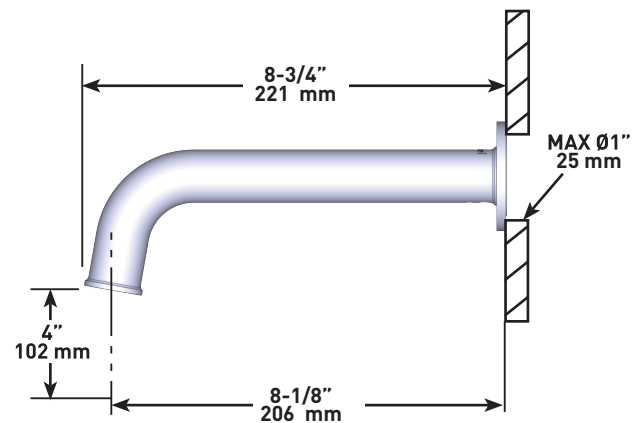

Si vous souhaitez obtenir de l'information supplémentaire à propos de la garantie ou de tout autre élément, communiquez avec :

U.S.A.
houseofrohl.com/support
1-800-777-9762

QUEBEC / MARITIMES / WESTERN CANADA
QUÉBEC / MARITIMES / OUEST CANADIEN
QUEBEC / MARITIMOS / CANADA OCCIDENTAL
houseofrohl.ca/support
1-866-473-8442

ONTARIO
houseofrohl.ca/support
1-800-287-5354

Riobel

PERRIN & ROWE®
LONDON

victoria ⊕ albert®

ROHL