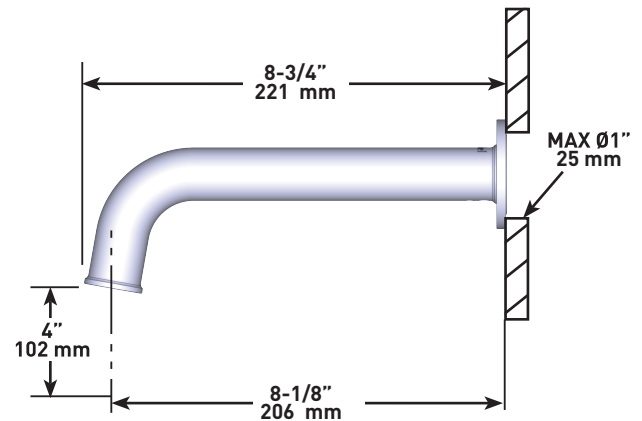

Para preguntas sobre la garantía o para obtener más información, favor de comunicarse con:

U.S.A.
houseofrohl.com/support
1-800-777-9762

QUEBEC / MARITIMES / WESTERN CANADA
QUÉBEC / MARITIMES / OUEST CANADIEN
QUEBEC / MARITIMOS / CANADA OCCIDENTAL
houseofrohl.ca/support
1-866-473-8442

ONTARIO
houseofrohl.ca/support
1-800-287-5354

Riobel

PERRIN & ROWE®
LONDON

victoria ⊕ albert®

ROHL