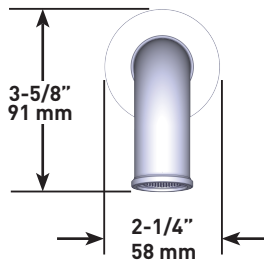

victoria ⊕ albert®

ROHL

ESPECIFICACIONES

DESCRIPCIÓN

- Entrada de cobre con ajuste deslizante de 1/2"
- Latón

ESTÁNDARES

- ASME A112.18.1 / CSA B125.1

GARANTÍA

AUTHENTICA

Pico de tina para montaje en pared

MODELOS: AU80 SERIE

UPC®

Para preguntas sobre la garantía o para obtener más información, favor de comunicarse con:

U.S.A.
houseofrohl.com/support
1-800-777-9762