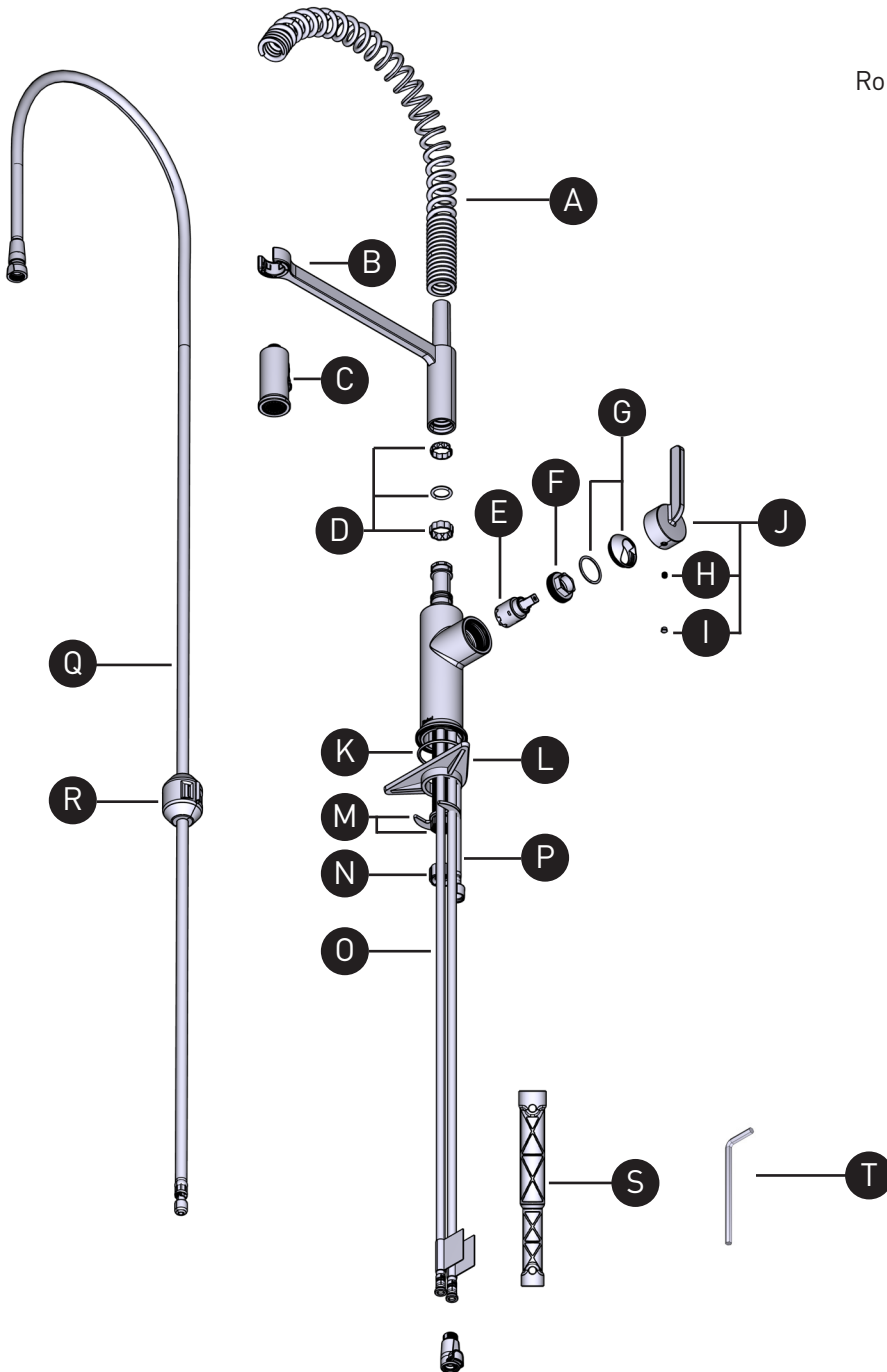

### AU221 AUTHENTICA

Pre-Rinse Pull-Down Kitchen Faucet

ID	Kit Number	Finish
*A	219530	See below
*B	219531	See below
*C	219238	See below
D	7489	N/A
E	211946	N/A
F	219453	N/A
*G	219454	See below
H	152-050	N/A
*I	003-030	See below
*J	219455	See below
K	225-460	N/A
L	7443	N/A
M	7462	N/A
N	143096	N/A
O	7108	N/A
P	7128	N/A
*Q	7199	N/A
R	9528	N/A
S	500-009	N/A
T	505-025	N/A

## ILLUSTRATIONS DES PIÈCES

### AU221 AUTHENTICA

Robinet De Cuisine De Plinthe À Déroulement Rétractable

ID	Référence du kit	Finition
*A	219530	Voir ci-dessous
*B	219531	Voir ci-dessous
*C	219238	Voir ci-dessous
D	7489	N/A
E	211946	N/A
F	219453	N/A
*G	219454	Voir ci-dessous
H	152-050	N/A
*I	003-030	Voir ci-dessous
*J	219455	Voir ci-dessous
K	225-460	N/A
L	7443	N/A
M	7462	N/A
N	143096	N/A
O	7108	N/A
P	7128	N/A
*Q	7199	N/A
R	9528	N/A
S	500-009	N/A
T	505-025	N/A

#### AUTHENTICA

Llave de Coseno Pulcra Down Kitchen Faucet

ID	Referencia del kit	Acabado
*A	219530	Ver más abajo
*B	219531	Ver más abajo
*C	219238	Ver más abajo
D	7489	N/A
E	211946	N/A
F	219453	N/A
*G	219454	Ver más abajo
H	152-050	N/A
*I	003-030	Ver más abajo
*J	219455	Ver más abajo
K	225-460	N/A
L	7443	N/A
M	7462	N/A
N	143096	N/A
O	7108	N/A
P	7128	N/A
*Q	7199	N/A
R	9528	N/A
S	500-009	N/A
T	505-025	N/A