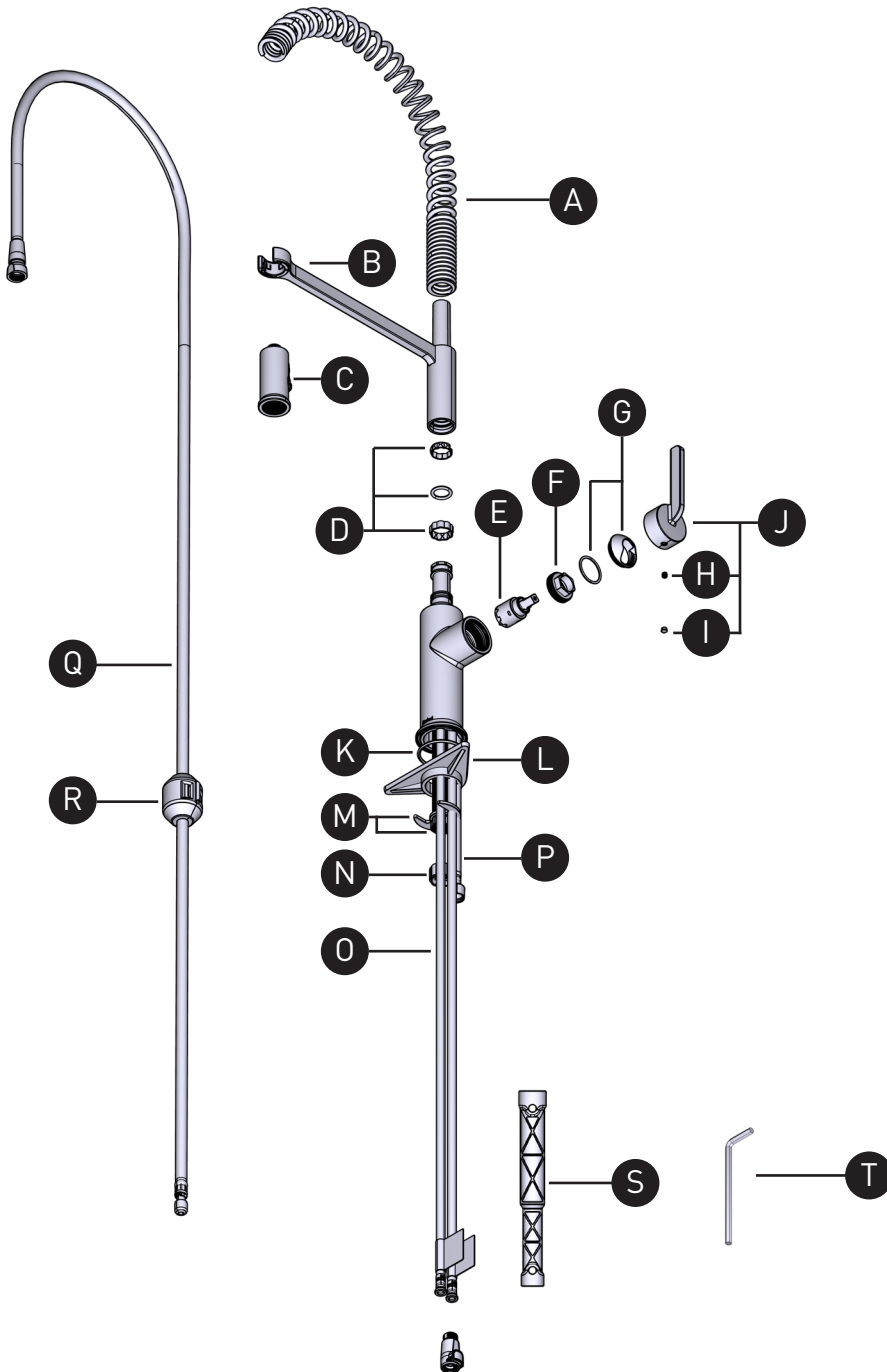

ORDER BY PART NUMBER

## ILLUSTRATED PARTS

### AU221 AUTHENTICA

Pre-Rinse Pull-Down Kitchen Faucet

ID	Kit Number	Finish
*A	219530	See below
*B	219531	See below
*C	219238	See below
D	7489	N/A
E	211946	N/A
F	219453	N/A
*G	219454	See below
H	152-050	N/A
*I	003-030	See below
*J	219455	See below
K	225-460	N/A
L	7443	N/A
M	7462	N/A
N	143096	N/A
O	7108	N/A
P	7128	N/A
*Q	7199	N/A
R	9528	N/A
S	500-009	N/A
T	505-025	N/A

#### AUTHENTICA

Llave de Coseno Pulcra Down Kitchen Faucet

ID	Referencia del kit	Acabado
*A	219530	Ver más abajo
*B	219531	Ver más abajo
*C	219238	Ver más abajo
D	7489	N/A
E	211946	N/A
F	219453	N/A
*G	219454	Ver más abajo
H	152-050	N/A
*I	003-030	Ver más abajo
*J	219455	Ver más abajo
K	225-460	N/A
L	7443	N/A
M	7462	N/A
N	143096	N/A
O	7108	N/A
P	7128	N/A
*Q	7199	N/A
R	9528	N/A
S	500-009	N/A
T	505-025	N/A