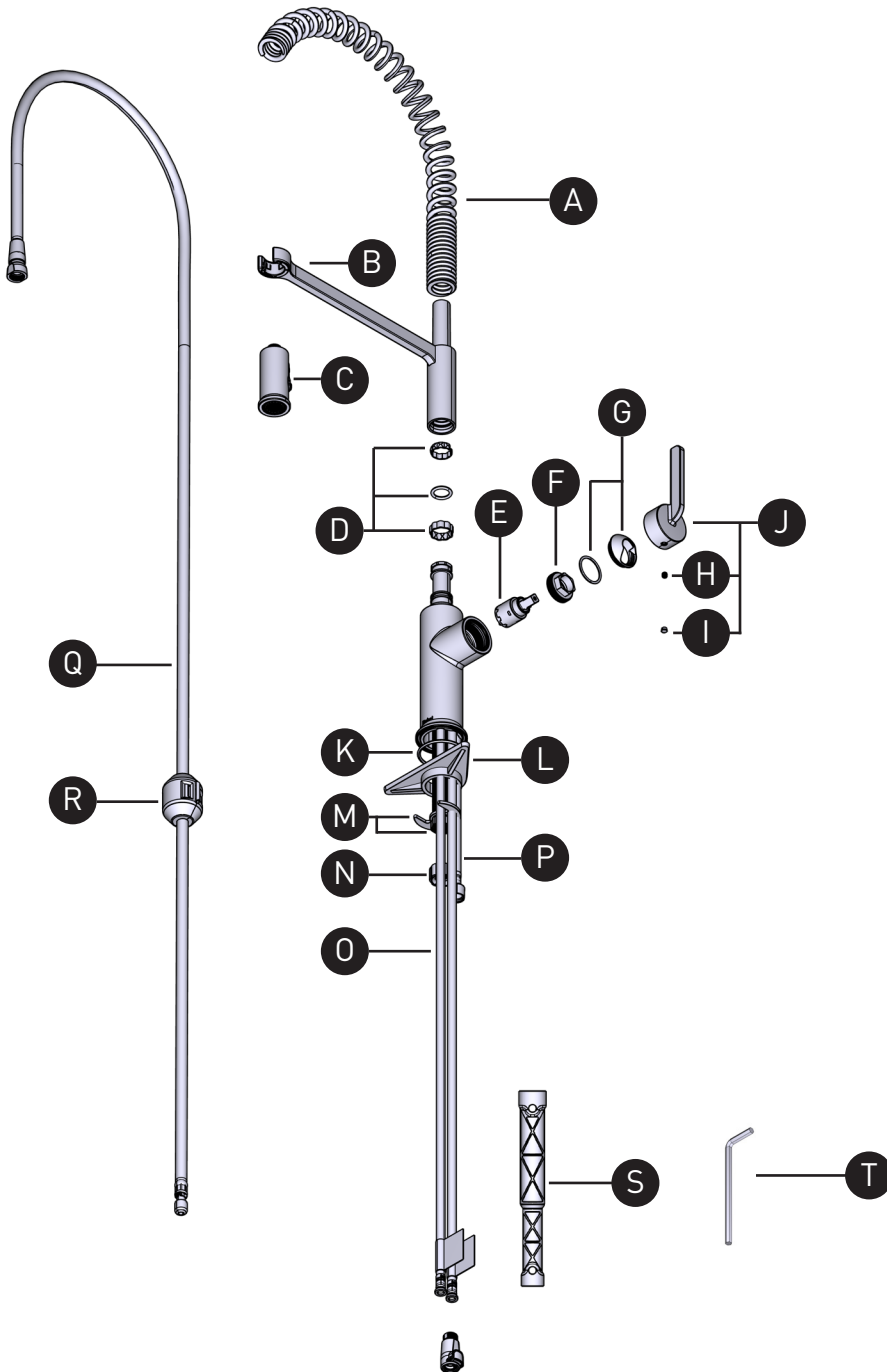

## PIEZAS ILUSTRADAS

#### AUTHENTICA

Llave de Coseno Pulcra Down Kitchen Faucet

ID	Referencia del kit	Acabado
*A	219530	Ver más abajo
*B	219531	Ver más abajo
*C	219238	Ver más abajo
D	7489	N/A
E	211946	N/A
F	219453	N/A
*G	219454	Ver más abajo
H	152-050	N/A
*I	003-030	Ver más abajo
*J	219455	Ver más abajo
K	225-460	N/A
L	7443	N/A
M	7462	N/A
N	143096	N/A
O	7108	N/A
P	7128	N/A
*Q	7199	N/A
R	9528	N/A
S	500-009	N/A
T	505-025	N/A