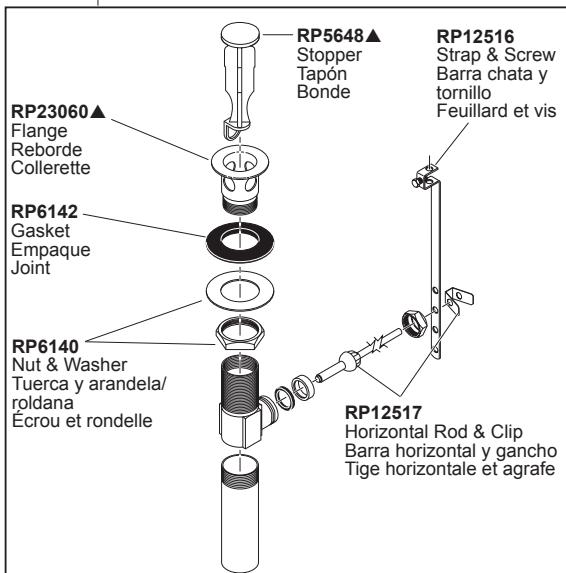

Model / Modèle / Modelo
3551-▲MPU-DST

RP54977 (1.5 GPM)
RP54977-1.2 (1.2 GPM)
 Aerator & Wrench
 Aereador y llave
 Aérateur et clé

RP53429
 Adapters
 3/8"-24 UNEF to 1/2"-20 UN &
 3/8"-24 UNEF to 1/2"-14 NPSM
 Adaptadors
 3/8"-24 UNEF to 1/2"-20 UN &
 3/8"-24 UNEF to 1/2"-14 NPSM
 Adapteurs
 3/8 po-24 UNEF to 1/2 po-20 UN et
 3/8 po-24 UNEF to 1/2 po-14 NPSM

RP50952
 Plastic Sleeves
 Mangas plásticas
 Manchons en plastique

RP26533▲
 Metal Pop-Up Assembly Less Lift Rod
 Ensamble de metal del desagüe automático sin
 la barra de alzar
 Renvoi mécanique en métal sans la tige de
 manoeuvre

RP60456
 Nut & Washer
 Tuerca y arandela
 Écrou et rondelle

RP60457
 Outlet Connector
 Conexión de la salida
 Raccord de sortie

RP101424
 Bonnet Nuts
 Bonetes/capuchones
 Chapeaux filetés

RP60400
 Valve Assembly
 Ensamble de la válvula
 Soupape

RP41896
 Glide Ring
 Aro para deslizar
 L'anneau de glissement