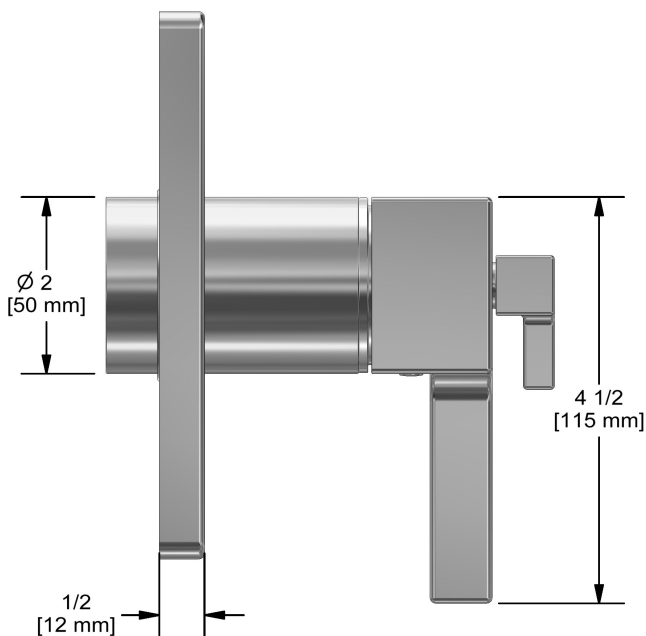

Les dimensions, les modèles et les finis présentés peuvent différer.

Garantie

Le produit **Riobel Inc.** que vous venez d'acquérir est couvert par une garantie À VIE limitée contre tout vice de fabrication sur les pièces et les finis chrome, PVS et noirs et toutes les pièces actives à partir de la date d'achat. Les autres finis, notamment les plastiques, sont garantis un an. Tous les composants électriques et électroniques sont couverts par une garantie limitée de 5 ans.

Service à la clientèle

Ontario, Ouest Canadien : 888-287-5354 Québec, Maritimes, États-Unis : 866-473-8442