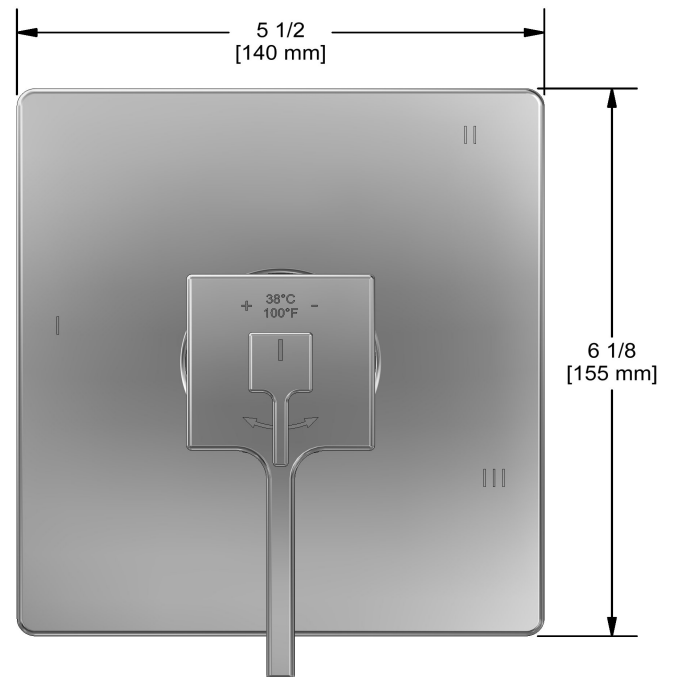

Les dimensions, les modèles et les finis présentés peuvent différer.

Garantie

Le produit **Riobel Inc.** que vous venez d'acquérir est couvert par une garantie À VIE limitée contre tout vice de fabrication sur les pièces et les finis chrome, PVS et noirs et toutes les pièces actives à partir de la date d'achat. Les autres finis, notamment les plastiques, sont garantis un an. Tous les composants électriques et électroniques sont couverts par une garantie limitée de 5 ans.

Service à la clientèle

Ontario, Ouest Canadien : 888-287-5354 Québec, Maritimes, États-Unis : 866-473-8442