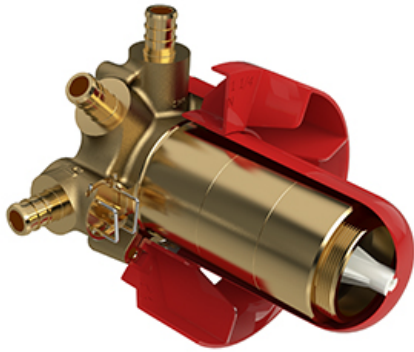

Specifications

Descriptions

- Rough only
- Service valves
- TXX45XX or TXX47XX trim required to complete
- Test cap
- Three 1/2" outlets PEX
- 1/2" inlet PEX

Available colors

- :

Certifications

- CSA B125.1
- ASME A112.18.1
- ASSE 1016
- CMR248 Approval