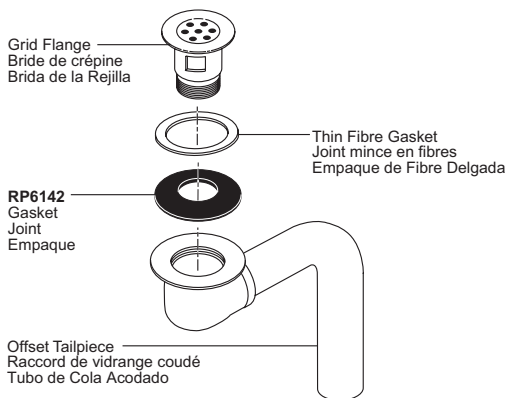

Model/Modelo/Modèle
 2529LF-HDF
 Series/Series/Seria

RP26533 Metal Pop-Up Assembly (Without Lift Rod)
RP26533 Renvoi mécanique en métal (Sans Tige de Manoeuvre)
RP26533 Ensemble del Desagüe Automático de Metal (Sin Barra de Alzar)

33T290 Complete Offset Grid Strainer Assembly (with overflow holes)
33T290 Crépine coudé complète (avec orifices de trop-plein)
33T290 Ensemble Completo del Colador Acodado con Rejilla (con huecos para desbordes)

33T290-1 Complete Offset Grid Strainer (no overflow holes)
33T290-1 Crépine coudé complète (sans orifices de trop-plein)
33T290-1 Colador Acodado con Rejilla Completo (sin huecos para desbordes)

RP6346 Complete Grid Strainer Assembly
RP6346 Crépine complète
RP6346 Ensemble Completo del Colador con Rejilla