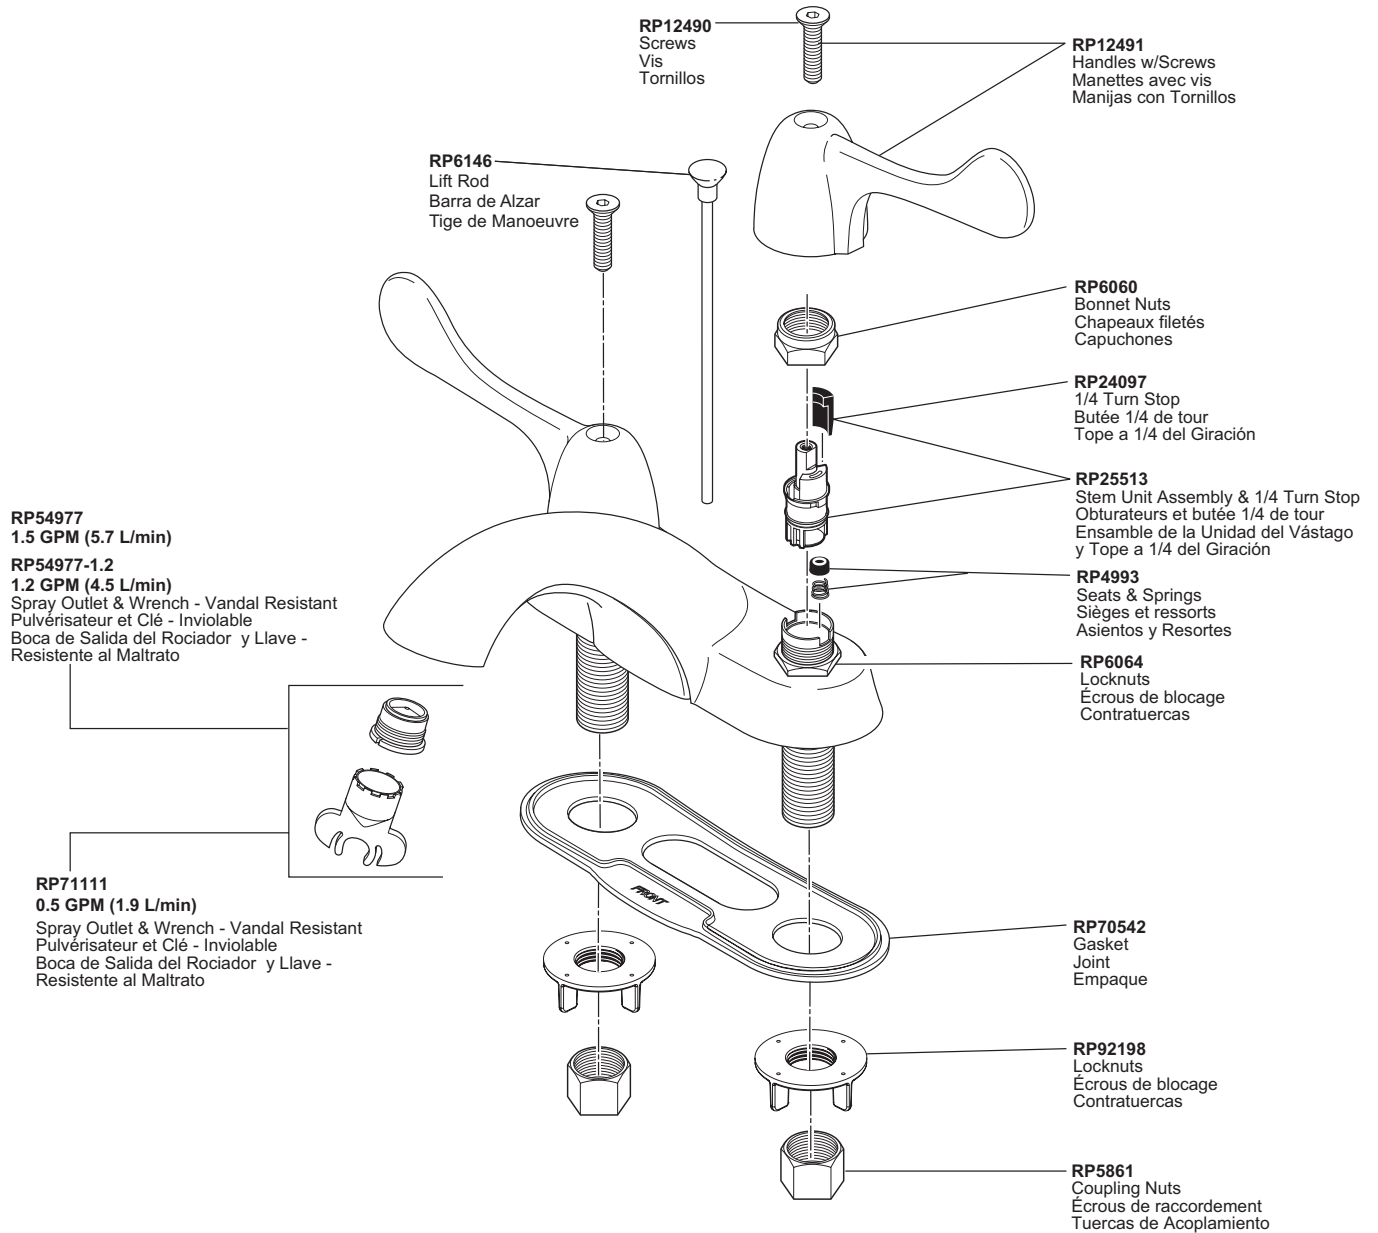

Model/Modelo/Modèle
 2529LF-HDF
 Series/Series/Seria

RP26533 Metal Pop-Up Assembly (Without Lift Rod)
RP26533 Renvoi mécanique en métal (Sans Tige de Manoeuvre)
RP26533 Ensemble del Desagüe Automático de Metal (Sin Barra de Alzar)

33T290 Complete Offset Grid Strainer Assembly (with overflow holes)
33T290 Crépine coudé complète (avec orifices de trop-plein)
33T290 Ensemble Completo del Colador Acodado con Rejilla (con huecos para desbordes)

33T290-1 Complete Offset Grid Strainer (no overflow holes)
33T290-1 Crépine coudé complète (sans orifices de trop-plein)
33T290-1 Colador Acodado con Rejilla Completo (sin huecos para desbordes)

RP6346 Complete Grid Strainer Assembly
RP6346 Crépine complète
RP6346 Ensemble Completo del Colador con Rejilla