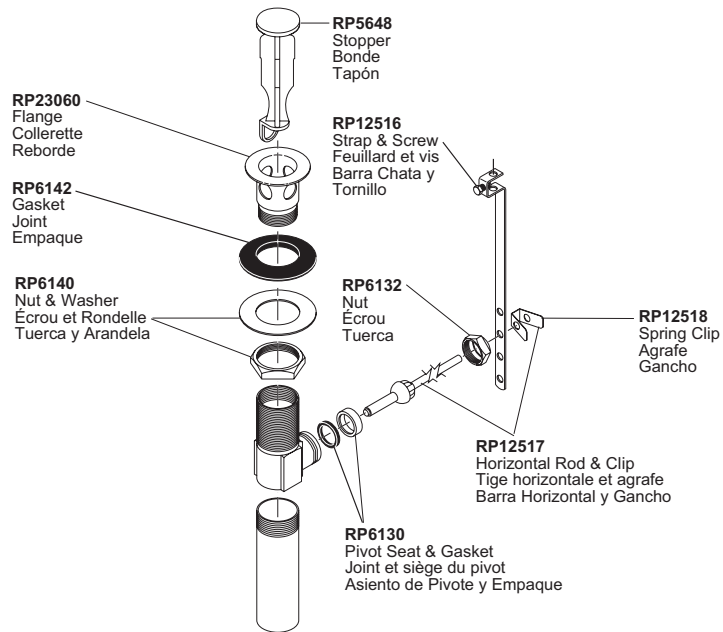

Model/Modelo/Modèle
 2529LF-HDF
 Series/Series/Seria

RP26533 Metal Pop-Up Assembly (Without Lift Rod)
RP26533 Renvoi mécanique en métal (Sans Tige de Manoeuvre)
RP26533 Ensemble del Desagüe Automático de Metal (Sin Barra de Alzar)

33T290 Complete Offset Grid Strainer Assembly (with overflow holes)
33T290 Crépine coudé complète (avec orifices de trop-plein)
33T290 Ensemble Completo del Colador Acodado con Rejilla (con huecos para desbordes)

33T290-1 Complete Offset Grid Strainer (no overflow holes)
33T290-1 Crépine coudé complète (sans orifices de trop-plein)
33T290-1 Colador Acodado con Rejilla Completo (sin huecos para desbordes)

RP6346 Complete Grid Strainer Assembly
RP6346 Crépine complète
RP6346 Ensemble Completo del Colador con Rejilla