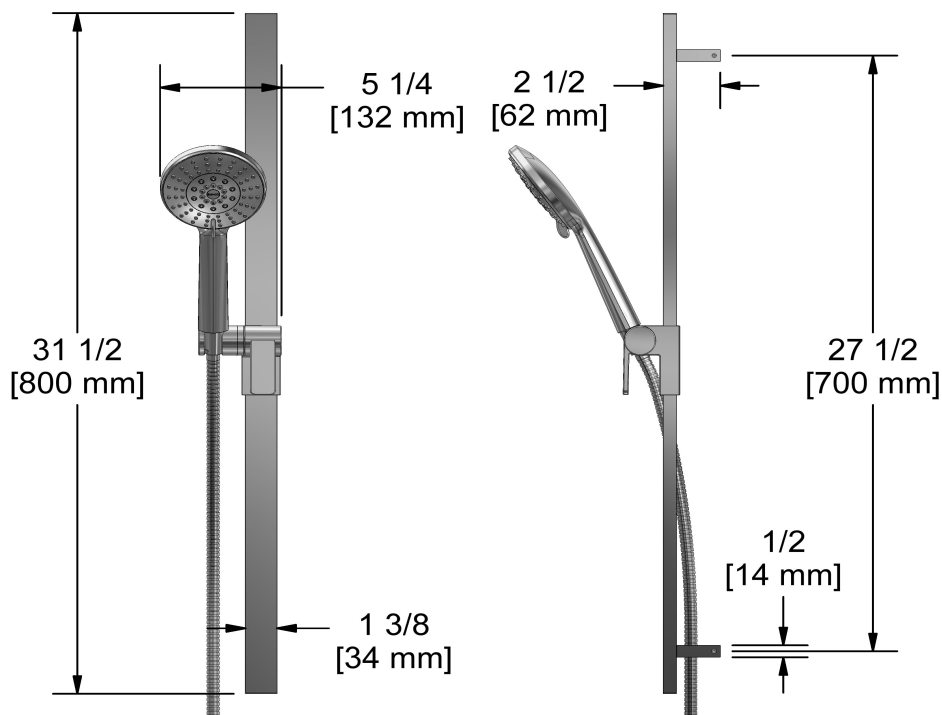

Certifications

- CSA B125.1
- ASME A112.18.1
- Approbation CMR248

Les dimensions, les modèles et les finis présentés peuvent différer.

Garantie

Le produit **Riobel Inc.** que vous venez d'acquérir est couvert par une garantie À VIE limitée contre tout vice de fabrication sur les pièces et les finis chrome, PVS et noirs et toutes les pièces actives à partir de la date d'achat. Les autres finis, notamment les plastiques, sont garantis un an. Tous les composants électriques et électroniques sont couverts par une garantie limitée de 5 ans.

Service à la clientèle

Ontario, Ouest Canadien : 888-287-5354 Québec, Maritimes, États-Unis : 866-473-8442