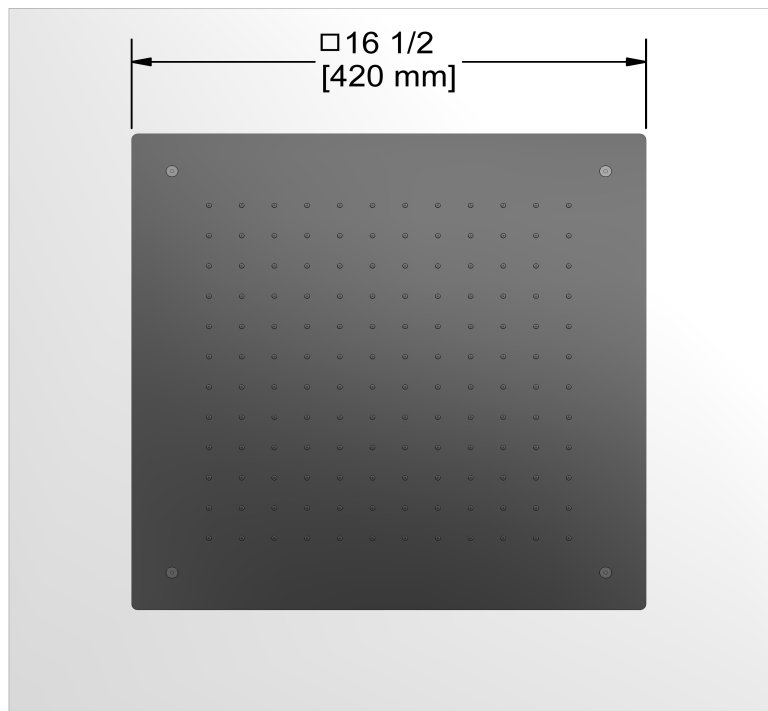

Certifications

- CSA B125.1
- ASME A112.18.1
- Approbation CMR248

UPC®