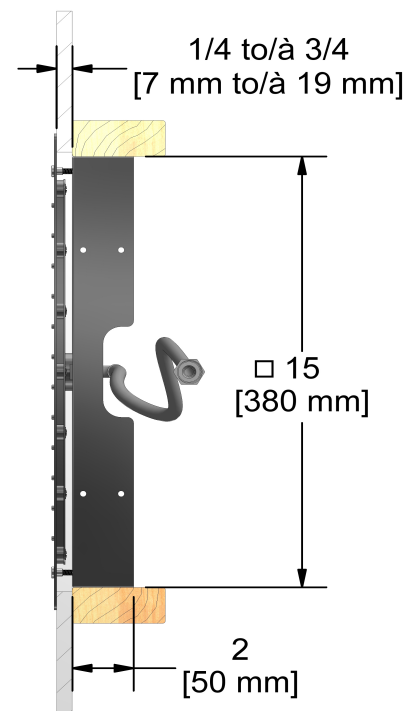

Certifications

- CSA B125.1
- ASME A112.18.1
- Approbation CMR248

UPC®