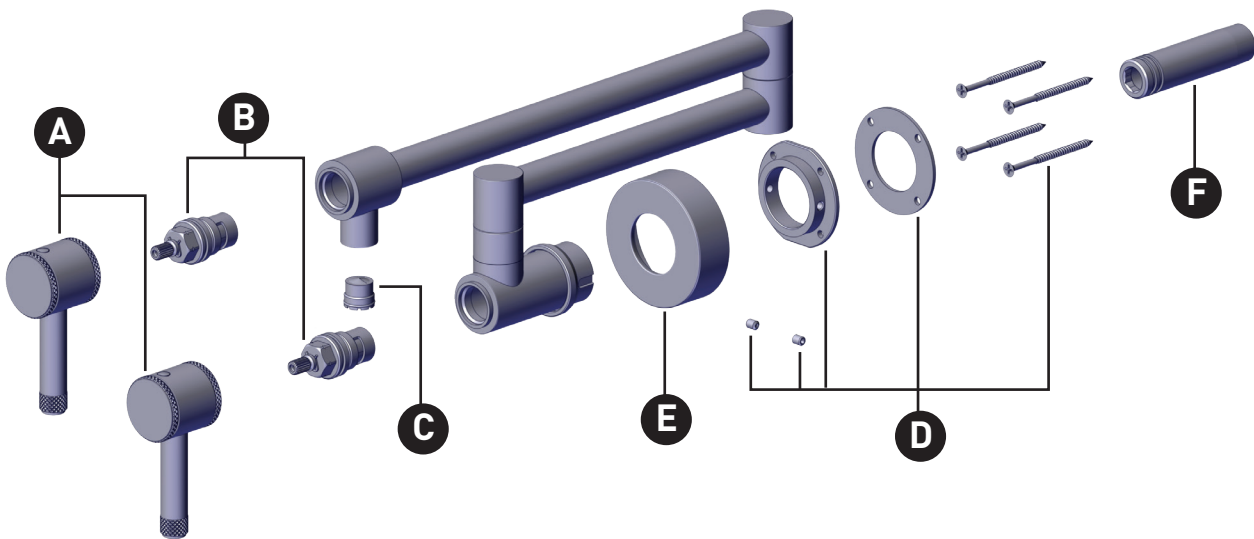

victoria ⊕ albert®

ROHL

VEUILLEZ EFFECTUER VOTRE COMMANDE
PAR NO DE RÉFÉRENCE

ILLUSTRATIONS DES PIÈCES

CP62W1LM CAMPO^{MC}

Remplisseur de Grands Contenants

ID	Référence du kit	Finition
*A	CP81WPFLM	Voir ci-dessous
B	218652	N/A
C	218653	N/A
D	218654	N/A
*E	218660	Voir ci-dessous
F	218661	N/A