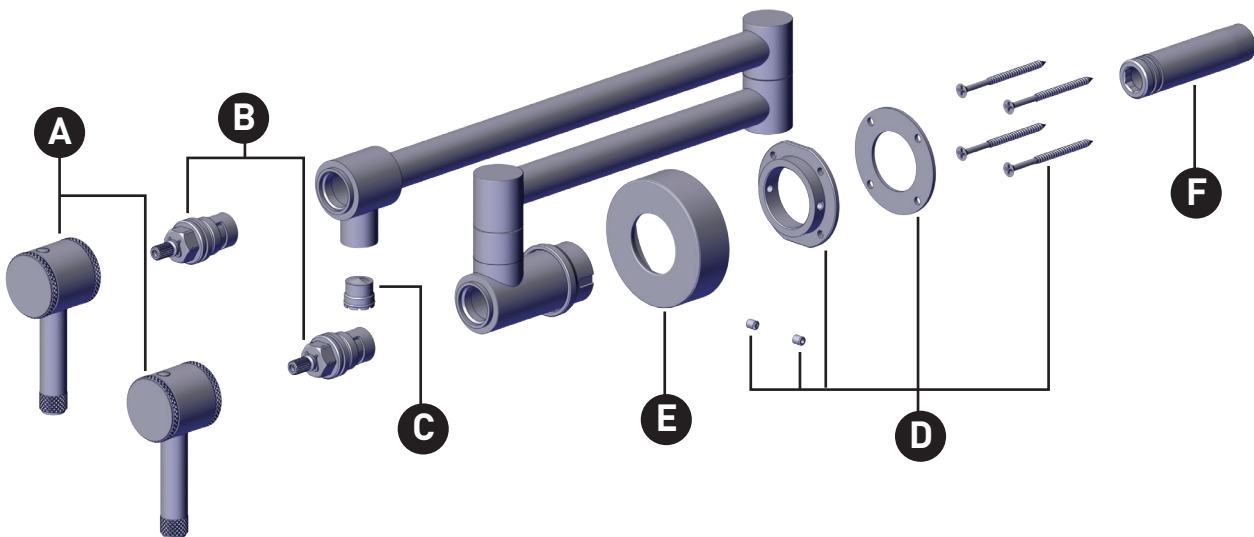

ORDER BY PART NUMBER

ILLUSTRATED PARTS

CP62W1LM

CAMPO™

Pot Filler

ID	Kit Number	Finish
*A	CP81WPFLM	See below
B	218652	N/A
C	218653	N/A
D	218654	N/A
*E	218660	See below
F	218661	N/A

***Finish Determined by Suffix**

victoria ⊕ albert®

ROHL

VEUILLEZ EFFECTUER VOTRE COMMANDE
PAR NO DE RÉFÉRENCE

ILLUSTRATIONS DES PIÈCES

CP62W1LM CAMPO^{MC}

Remplisseur de Grands Contenants

ID	Référence du kit	Finition
*A	CP81WPFLM	Voir ci-dessous
B	218652	N/A
C	218653	N/A
D	218654	N/A
*E	218660	Voir ci-dessous
F	218661	N/A