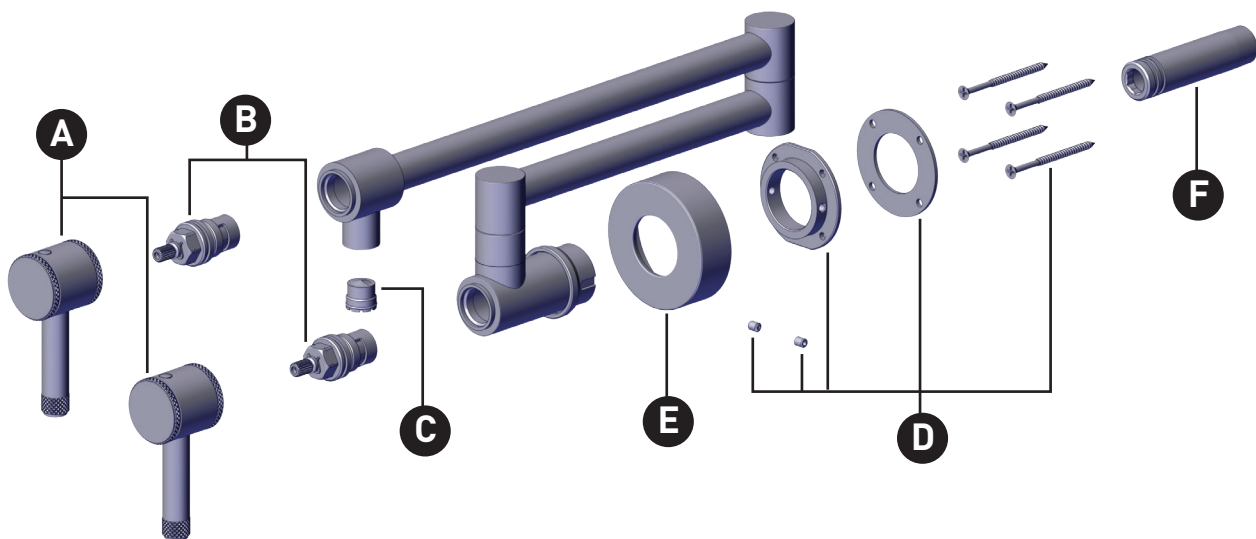

PIEZAS ILUSTRADAS

CP62W1LM CAMPO™

Llenador de Ollas

ID	Referencia del kit	Acabado
*A	CP81WPFLM	Ver más abajo
B	218652	N/A
C	218653	N/A
D	218654	N/A
*E	218660	Ver más abajo
F	218661	N/A

***Acabado determinado por el sufijo**