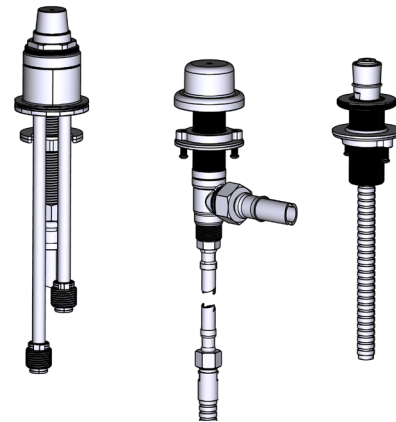

ESPECIFICACIONES

DESCRIPCIÓN

- RHTB
  - Entrada macho de 1/2" de NPT
- RHTB-EX
  - Expansión de entrada de 1/2" PEX
- RHTB-SPEX
  - Entrada PEX de 1/2"
- Se requieren molduras TXX10XX o TXX16XX para terminar la instalación
- Solo plomería básica

ESTÁNDARES

ASME A112.18.1 / CSA B125.1

GARANTÍA

- La mayoría de los productos o piezas cuentan con "Garantías Limitadas" por defectos de fabricación. A los clientes en EE. UU. se les recomienda visitar houseofrohl.com/support y a los clientes en Canadá, houseofrohl.ca/support, para consultar las condiciones completas de la garantía de los productos y acabados.

RHTB

Llenadora de bañera de 3 piezas para montaje en cubierta rugosa

MODELOS:

RHTB
RHTB-EX
RHTB-SPEX