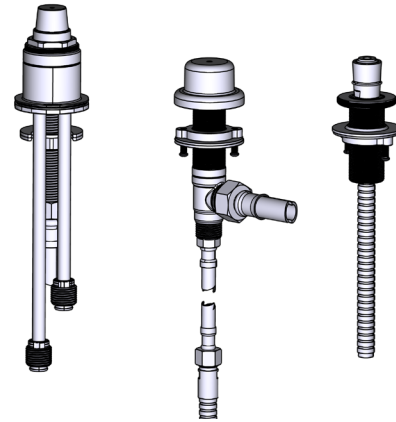

SPÉCIFICATIONS

DESCRIPTION

- RHTB
  - Entrée d'eau 1/2" mâle NPT
- RHTB-EX
  - Entrée d'eau 1/2" PEX EXPANSION
- RHTB-SPEX
  - Entrée d'eau 1/2" PEX
- Commandez la garniture TXX10X ou TXX16XX pour compléter
- Brut seul

NORMES

ASME A112.18.1 / CSA B125.1

GARANTIE

- La plupart des produits ou pièces comprend des «garanties limitées» contre les défauts de fabrication. Pour les clients des États-Unis : veuillez consulter houseofrohl.com/support; Pour les clients du Canada : veuillez consulter houseofrohl.ca/support pour connaître les conditions complètes de la garantie des produits et finis.

RHTB

Brut de bain 3 morceaux

MODÈLES:

RHTB
RHTB -EX
RHTB-SPEX

CONNEXION:

NPT
PEX Expansion
PEX

cUPC®