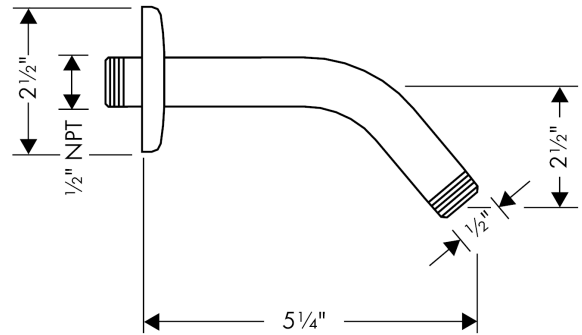

**Showerarm Standard 6"**

Finishes : **chrome** Part no. : **27411003**

**Description**

**Features**

- Brass
- 1/2" NPT
- Escutcheon

**Item details**

List Price \$ 39.00

**Compliance**

**Product image**

**Scale drawing**

**Showerarm Standard 6"**

Finishes : **chrome**    Part no. : **27411003**

**Exploded drawing**

Year of production: >03/07

**Showerarm Standard 6"**

Finishes : **chrome**    Part no. : **27411003**

**Spare parts list**

Year of production: >**03/07**

<b>Pos.</b>	<b>Description</b>	<b>Part no.</b>	<b>Price</b>	<b>PU</b>
1	escutcheon Ø 64 mm	88536000	-	1