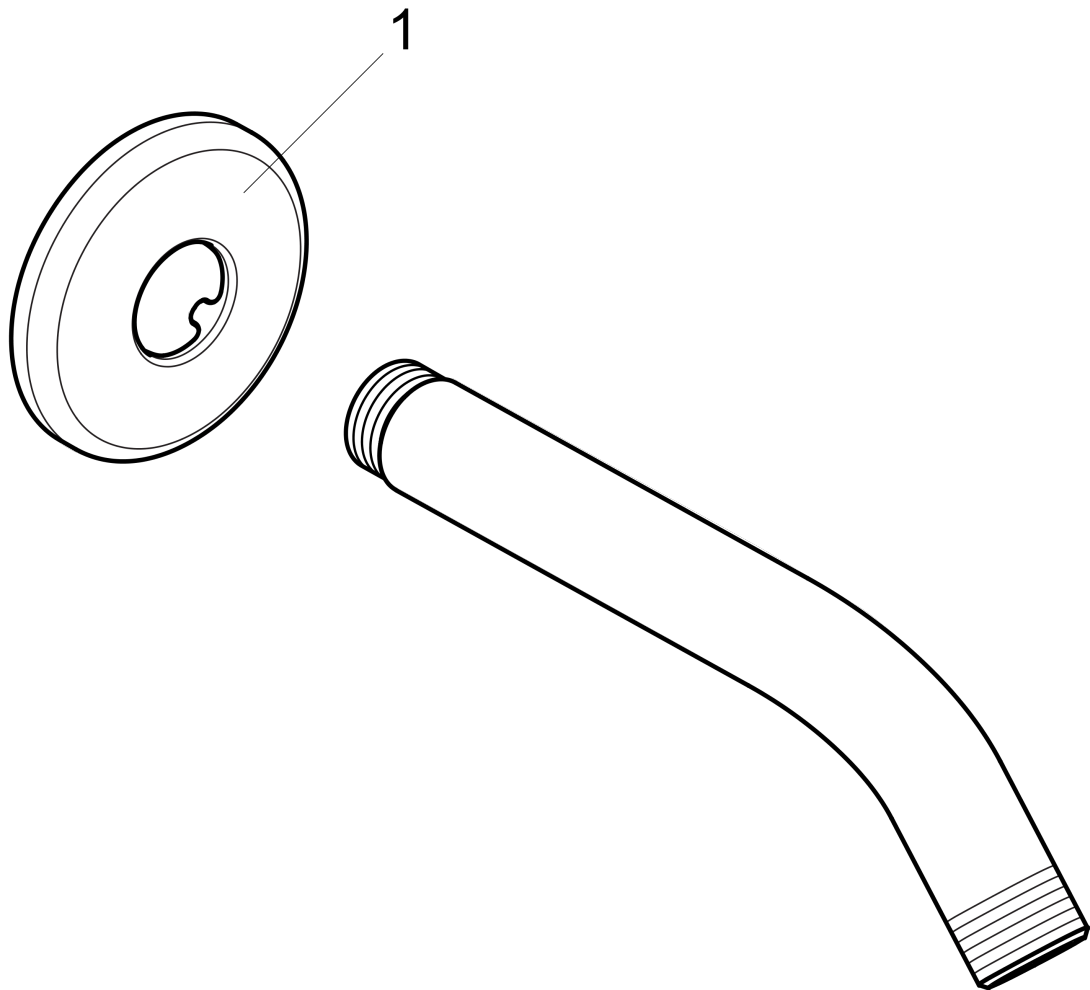

**Showerarm Standard 6"**

Finishes : **chrome** Part no. : **27411003**

**Description**

**Features**

- Brass
- 1/2" NPT
- Escutcheon

**Item details**

List Price \$ 39.00

**Compliance**

**Product image**

**Scale drawing**

**Showerarm Standard 6"**

Finishes : **chrome**    Part no. : **27411003**

**Exploded drawing**

Year of production: >03/07

**Showerarm Standard 6"**

Finishes : **chrome**    Part no. : **27411003**

**Spare parts list**

Year of production: >**03/07**

<b>Pos.</b>	<b>Description</b>	<b>Part no.</b>	<b>Price</b>	<b>PU</b>
1	escutcheon Ø 64 mm	88536000	-	1