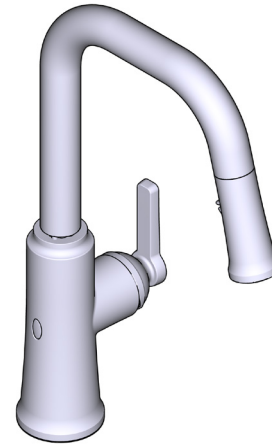

Características técnicas

DESCRIPCIÓN

- Permite controlar la llave de 2 formas: Sensor de ondas y mango regular
- Funciona con 6 pilas AA o adaptador AC opcional con divisor de potencia
- Sistema de rociado manual BoomerangMR de 2 chorros con rótula integrada.
- Manguera silenciosa de nailon trenzada
- Compresión de circuito de 3/8"
- Cartucho cerámico

CAUDAL

- 5.69 L/min, 1.5 gpm (US) 60psi

ESTÁNDARES

- ASME A112.18.1/CSA B125.1
- NSF/ANSI standard 61 and 372
- ADA

GARANTÍA

- La mayoría de los productos o piezas presentan "Garantías limitadas" contra defectos de fabricación. La mayoría de los productos o piezas cuentan con "Garantías Limitadas" por defectos de fabricación. A los clientes en EE. UU. se les recomienda visitar houseofrohl.com/support y a los clientes en Canadá, riobel.ca, para consultar las condiciones completas de la garantía de los productos y acabados.

Llave de cocina sin contacto Trattoria^{MR}

Llave de cocina con rociador

MODELOS: TTSQ111 SERIE