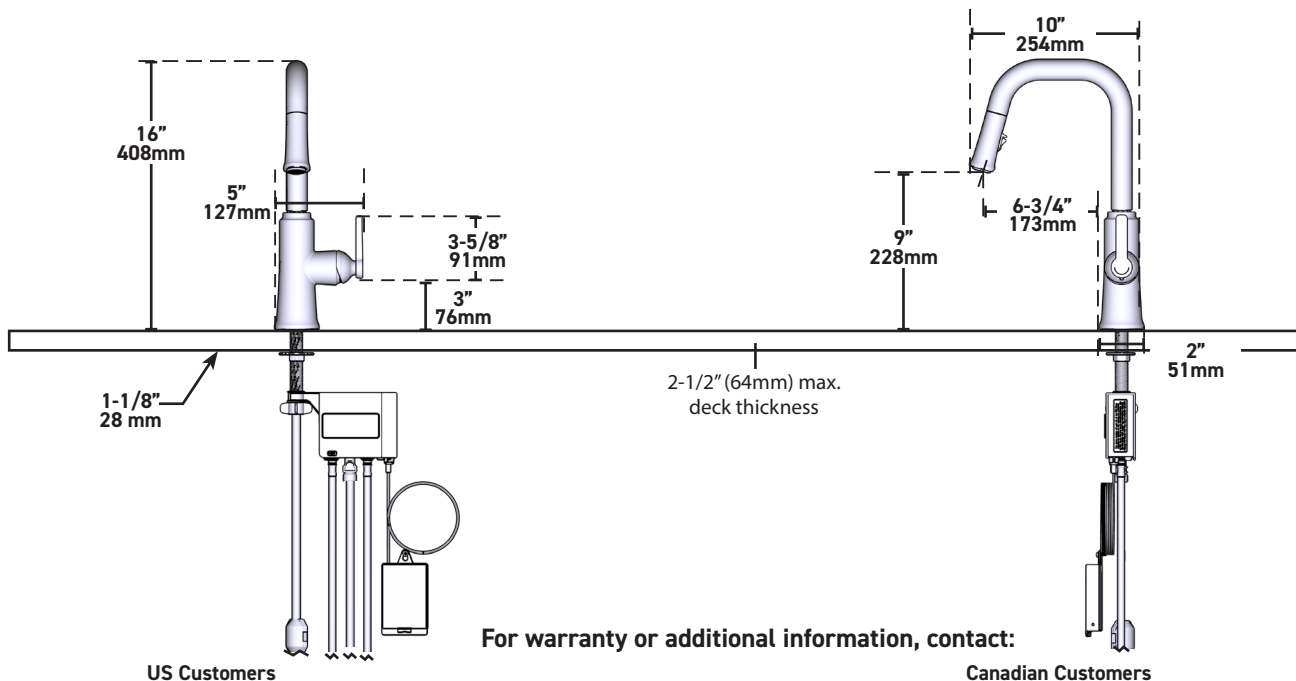

US Customers

U.S.A.
houseofrohl.com/support
1-800-777-9762

For warranty or additional information, contact:

QUEBEC / MARITIMES / WESTERN CANADA
QUÉBEC / MARITIMES / OUEST CANADIEN
QUEBEC / MARITIMOS / CANADA OCCIDENTAL
houseofrohl.ca/support
1-866-473-8442

Canadian Customers

ONTARIO
houseofrohl.ca/support
1-800-287-5354