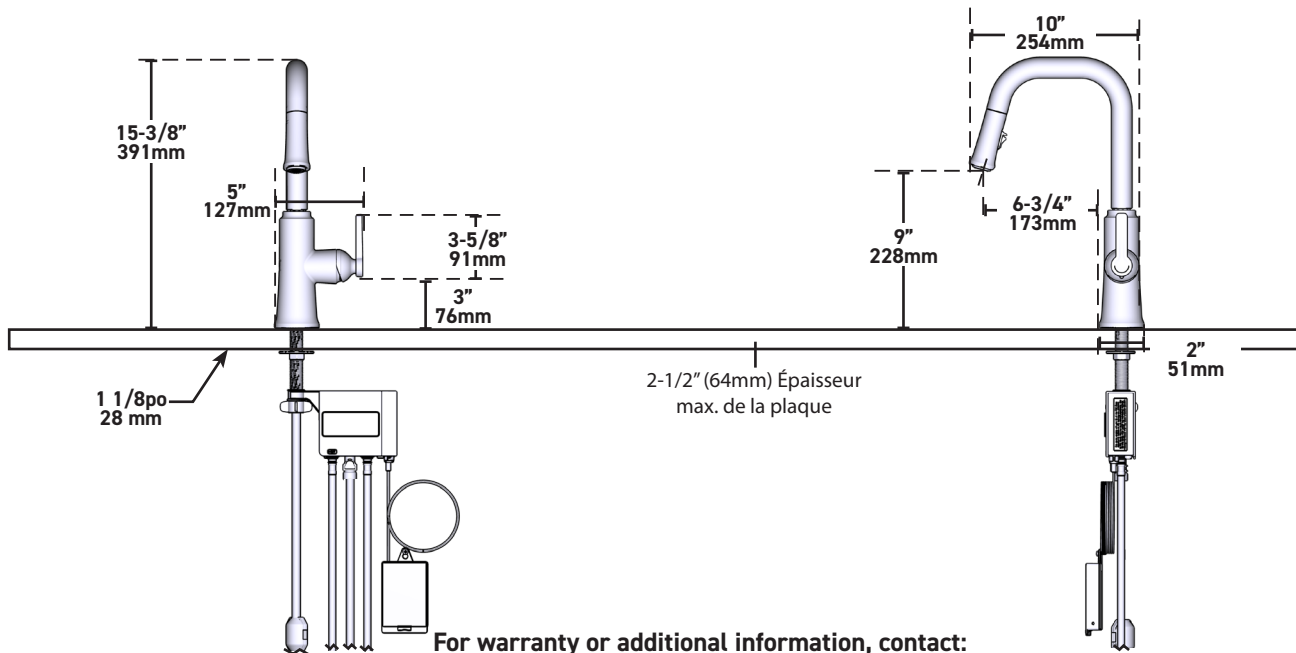

US Customers

U.S.A.
houseofrohl.com/support
1-800-777-9762

For warranty or additional information, contact:

QUEBEC / MARITIMES / WESTERN CANADA
QUÉBEC / MARITIMES / OUEST CANADIEN
QUEBEC / MARITIMOS / CANADA OCCIDENTAL
houseofrohl.ca/support
1-866-473-8442

Canadian Customers

ONTARIO
houseofrohl.ca/support
1-800-287-5354