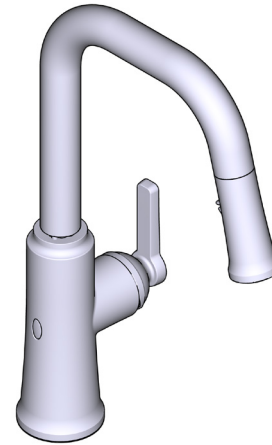

Caractéristiques techniques

DESCRIPTION

- Permet à l'utilisateur de contrôler le débit d'eau du robinet de deux façons distinctes : par détecteur de mouvement et avec poignée ordinaire
- Alimenté par 6 piles AA ou un adaptateur c.a. avec coupleur facultatif
- Système de douchette à deux jets BoomerangMC avec joint sphérique pivotant intégré
- Tuyau de nylon tressé silencieux
- Raccord flexible à compression de 3/8 po
- Cartouche céramique

DÉBIT

- 5.69 L/min, 1.5 gpm (US) 60psi

NORMES

- ASME A112.18.1/CSA B125.1
- NSF/ANSI standard 61 and 372

ADA

GARANTIE

- La plupart des produits ou pièces comprend des «garanties limitées» contre les défauts de fabrication. Pour les clients des États-Unis : veuillez consulter houseofrohl.com/support; Pour les clients du Canada : veuillez consulter riobel.ca pour connaître les conditions complètes de la garantie des produits et finis.

Robinet de cuisine sans contact Trattoria^{MC}

Robinet de cuisine avec jet de pulvérisation

MODÈLES: TTSQ111 SÉRIE