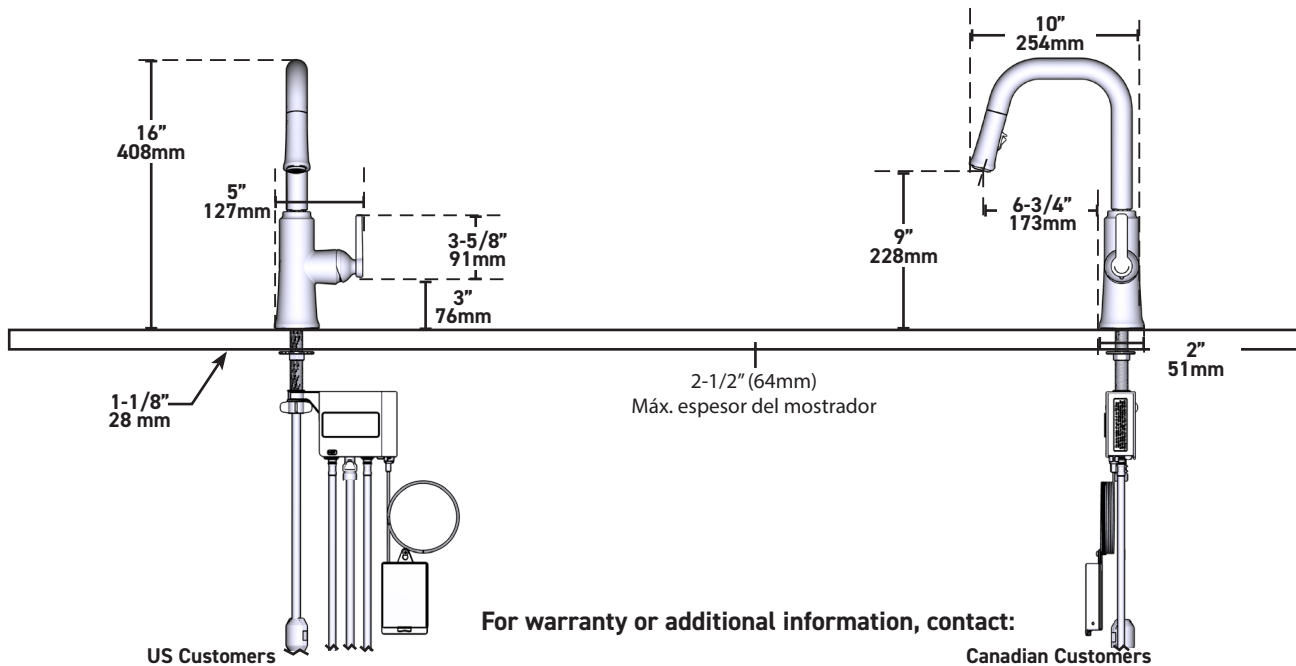

US Customers

Canadian Customers

For warranty or additional information, contact:

U.S.A.
houseofrohl.com/support
1-800-777-9762

QUEBEC / MARITIMES / WESTERN CANADA
QUÉBEC / MARITIMES / OUEST CANADIEN
QUEBEC / MARITIMOS / CANADA OCCIDENTAL
houseofrohl.ca/support
1-866-473-8442

ONTARIO
houseofrohl.ca/support
1-800-287-5354