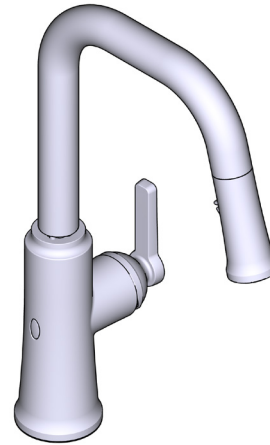

Specifications

DESCRIPTION

- Allows users to control the faucet in 2 unique ways: Sensor and familiar handle
- Powered by 6 AA batteries or optional AC adapter with power splitter
- 2-jet Boomerang™ hand spray system with intergrated swivel
- Silent braided nylon hose
- 3/8" speedway compression
- Ceramic cartridge

FLOW

- 5.69 L/min, 1.5 gpm (US) 60psi

STANDARDS

- ASME A112.18.1/CSA B125.1
- NSF/ANSI standard 61 and 372
- ADA

WARRANTY

- Most products or parts carry "Limited Warranties" against manufacturing defects. For US customers please visit houseofrohl.com/support and for Canadian customers please visit riobel.ca for complete product and finish warranty.

Canadian Customers

ONTARIO
houseofrohl.ca/support
1-800-287-5354

Caractéristiques techniques

DESCRIPTION

- Permet à l'utilisateur de contrôler le débit d'eau du robinet de deux façons distinctes : par détecteur de mouvement et avec poignée ordinaire
- Alimenté par 6 piles AA ou un adaptateur c.a. avec coupleur facultatif
- Système de douchette à deux jets BoomerangMC avec joint sphérique pivotant intégré
- Tuyau de nylon tressé silencieux
- Raccord flexible à compression de 3/8 po
- Cartouche céramique

Características técnicas

DESCRIPCIÓN

- Permite controlar la llave de 2 formas: Sensor de ondas y mango regular
- Funciona con 6 pilas AA o adaptador AC opcional con divisor de potencia
- Sistema de rociado manual BoomerangMR de 2 chorros con rótula integrada.
- Manguera silenciosa de nailon trenzada
- Compresión de circuito de 3/8"
- Cartucho cerámico