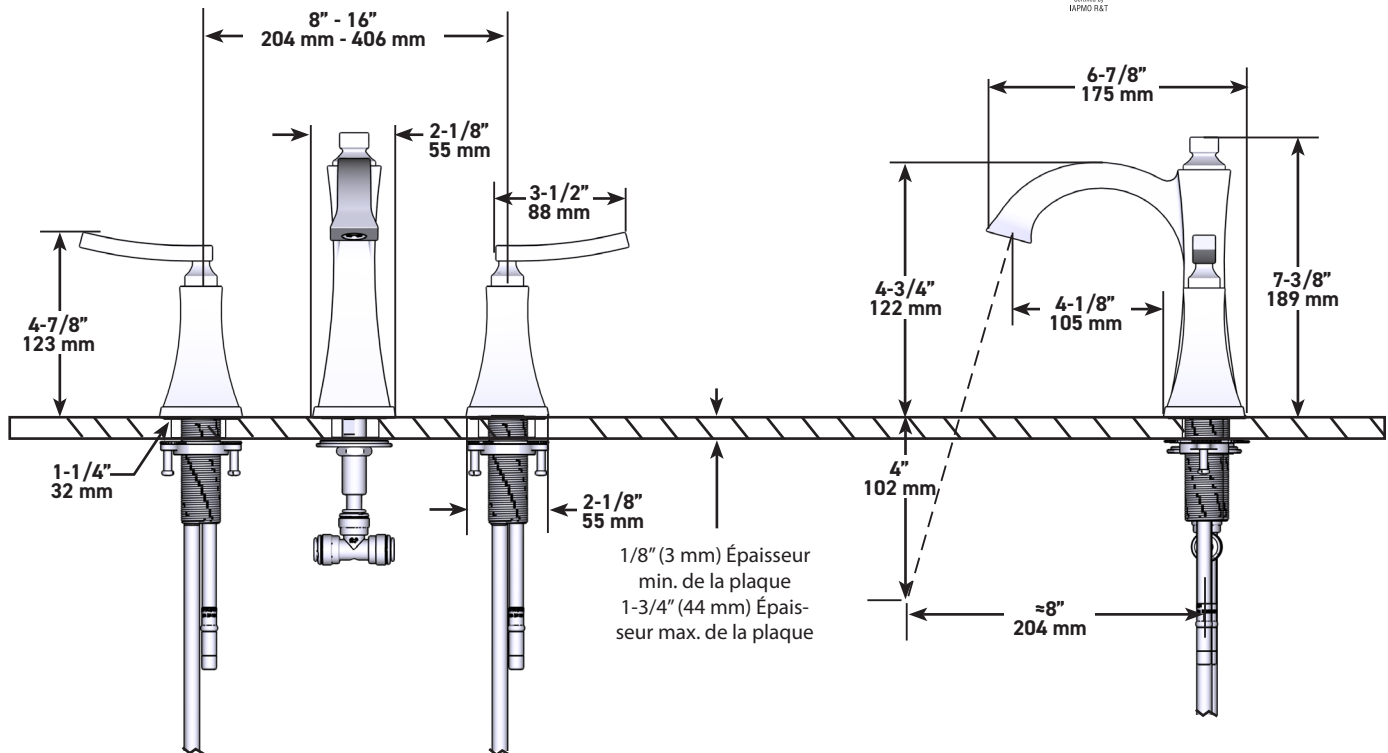

QUEBEC / MARITIMES / WESTERN CANADA
QUÉBEC / MARITIMES / OUEST CANADIEN
QUEBEC / MARITIMOS / CANADA OCCIDENTAL
HOUSEOFROHL.CA
1-866-473-8442

U.S.A.
HOUSEOFROHL.COM
1-800-777-9762

ONTARIO
HOUSEOFROHL.CA
1-888-287-5354

A DISTINCTIVE MEMBER OF THE HOUSE OF ROHL
UN MEMBRE DISTINCTIF DE HOUSE OF ROHL
MIEMBRO DISTINTIVO DE LA FAMILIA HOUSE OF ROHL