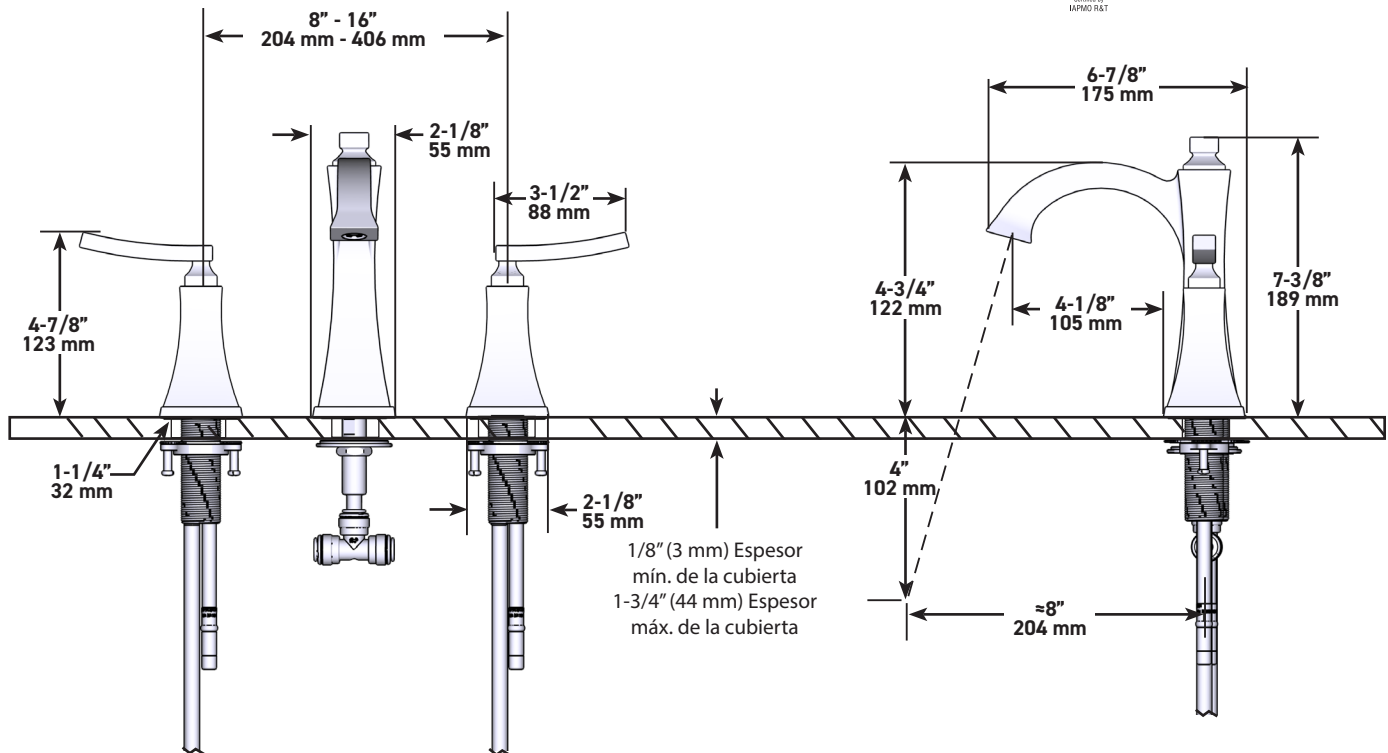

Eiffel

Llave de lavabo de 8"

MODELOS: EF08L Serie

C: Cromo

BN: Níquel cepillado (PVD)

PN: Níquel pulido (PVD)

U.S.A.
HOUSEOFROHL.COM
1-800-777-9762

QUEBEC / MARITIMES / WESTERN CANADA
QUÉBEC / MARITIMES / OUEST CANADIEN
QUEBEC / MARITIMOS / CANADA OCCIDENTAL
HOUSEOFROHL.CA
1-866-473-8442