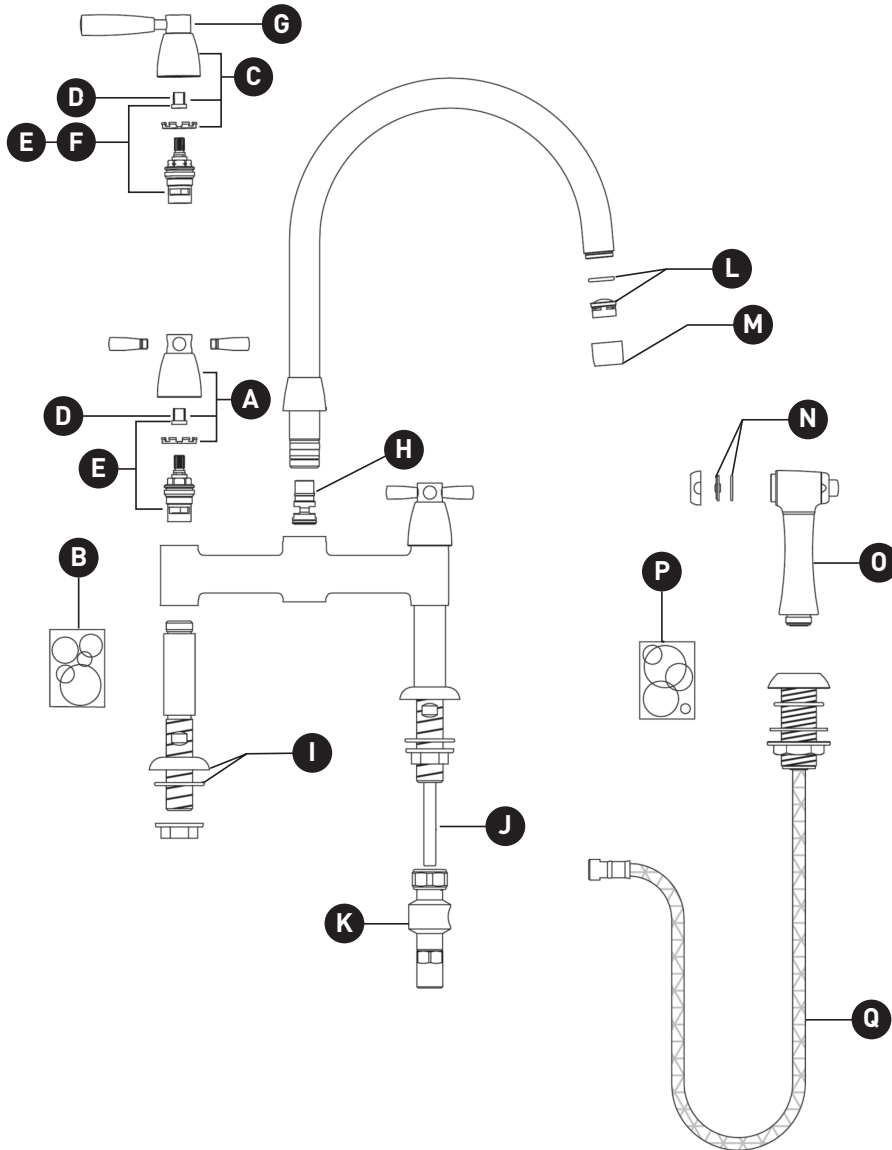

ORDER BY PART NUMBER

ILLUSTRATED PARTS

U.4272X U.4273L

Holborn™ Bridge Kitchen Faucet
With C-Spout and Side Spray

ID	Kit Number	Finish
A*	9.01295	See below
B	9.54272	N/A
C*	9.01296	See below
D	9.15402	N/A
E	9.13196	N/A
F	9.13195R	N/A
G*	9.01296	See below
H	9.13362	N/A
I*	9.18292	See below
J	9.20174	N/A
K	9.031027	N/A
L	9.25552	N/A
M*	9.17962	See below
N	9.27878	N/A
O*	9.18875	See below
P	9.54755	N/A
Q	9.28246	N/A

**VEUILLEZ EFFECTUER VOTRE COMMANDE
PAR NO DE RÉFÉRENCE**

ILLUSTRATIONS DES PIÈCES

U.4272X U.4273L

Robinet de cuisine Holborn™ Bridge
avec bec en C et douchette latérale

ID	Référence du kit	Finition
A*	9.01295	Voir ci-dessous
B	9.54272	N/A
C*	9.01296	Voir ci-dessous
D	9.15402	N/A
E	9.13196	N/A
F	9.13195R	N/A
G*	9.01296	Voir ci-dessous
H	9.13362	N/A
I*	9.18292	Voir ci-dessous
J	9.20174	N/A
K	9.031027	N/A
L	9.25552	N/A
M*	9.17962	Voir ci-dessous
N	9.27878	N/A
O*	9.18875	Voir ci-dessous
P	9.54755	N/A
Q	9.28246	N/A

PEDIR POR NÚMERO DE REFERENCIA

PIEZAS ILUSTRADAS

U.4272X U.4273L

Grifo de cocina de puente Holborn™ con caño en C y rociador lateral

ID	Referencia del kit	Acabado
A*	9.01295	Ver más abajo
B	9.54272	N/A
C*	9.01296	Ver más abajo
D	9.15402	N/A
E	9.13196	N/A
F	9.13195R	N/A
G*	9.01296	Ver más abajo
H	9.13362	N/A
I*	9.18292	Ver más abajo
J	9.20174	N/A
K	9.031027	N/A
L	9.25552	N/A
M*	9.17962	Ver más abajo
N	9.27878	N/A
O*	9.18875	Ver más abajo
P	9.54755	N/A
Q	9.28246	N/A