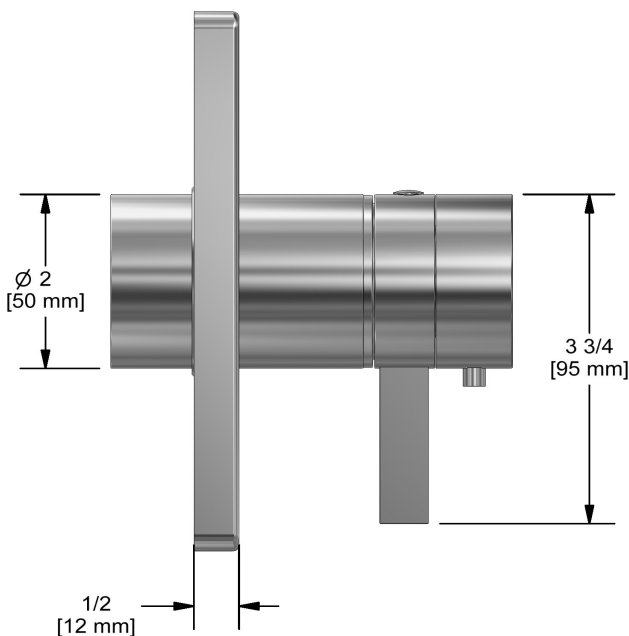

Les dimensions, les modèles et les finis présentés peuvent différer.

Garantie

Le produit **Riobel Inc.** que vous venez d'acquérir est couvert par une garantie À VIE limitée contre tout vice de fabrication sur les pièces et les finis chrome, PVS et noirs et toutes les pièces actives à partir de la date d'achat. Les autres finis, notamment les plastiques, sont garantis un an. Tous les composants électriques et électroniques sont couverts par une garantie limitée de 5 ans.

Service à la clientèle

Ontario, Ouest Canadien : 888-287-5354 Québec, Maritimes, États-Unis : 866-473-8442