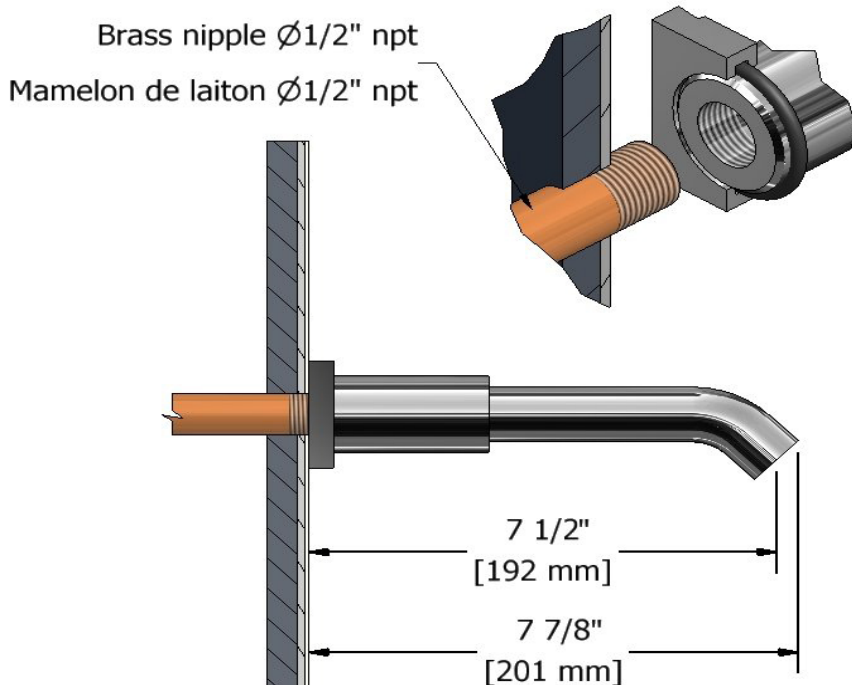

Les dimensions, les modèles et les finis présentés peuvent différer.

Garantie

Le produit **Riobel Inc.** que vous venez d'acquérir est couvert par une garantie À VIE limitée contre tout vice de fabrication sur les pièces et les finis chrome, PVS et noirs et toutes les pièces actives à partir de la date d'achat. Les autres finis, notamment les plastiques, sont garantis un an. Tous les composants électriques et électroniques sont couverts par une garantie limitée de 5 ans.

Service à la clientèle

Ontario, Ouest Canadien : 888-287-5354 Québec, Maritimes, États-Unis : 866-473-8442