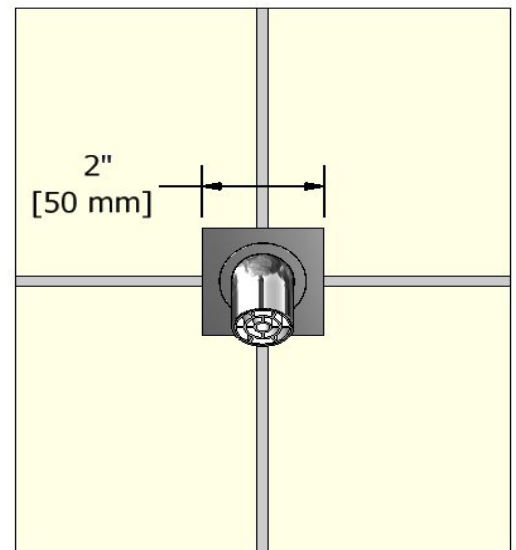

Les dimensions, les modèles et les finis présentés peuvent différer.

Garantie

Le produit **Riobel Inc.** que vous venez d'acquérir est couvert par une garantie À VIE limitée contre tout vice de fabrication sur les pièces et les finis chrome, PVS et noirs et toutes les pièces actives à partir de la date d'achat. Les autres finis, notamment les plastiques, sont garantis un an. Tous les composants électriques et électroniques sont couverts par une garantie limitée de 5 ans.

Service à la clientèle

Ontario, Ouest Canadien : 888-287-5354 Québec, Maritimes, États-Unis : 866-473-8442