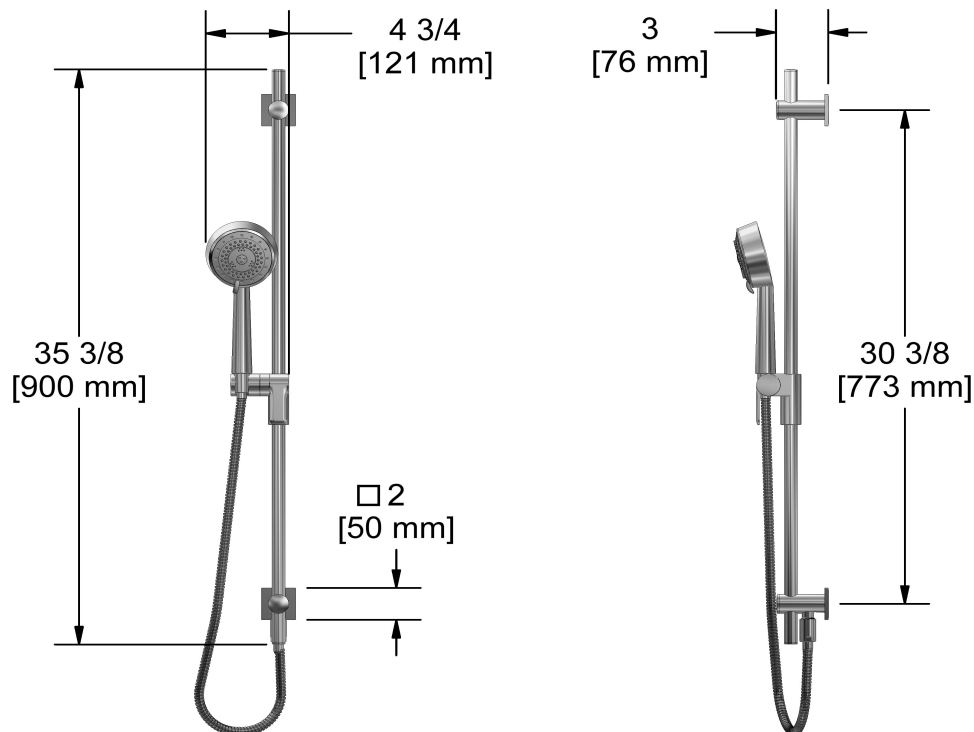

Certifications

- CSA B125.1
- ASME A112.18.1
- Approbation CMR248

UPC®

Les dimensions, les modèles et les finis présentés peuvent différer.

Garantie

Le produit **Riobel Inc.** que vous venez d'acquérir est couvert par une garantie À VIE limitée contre tout vice de fabrication sur les pièces et les finis chrome, PVS et noirs et toutes les pièces actives à partir de la date d'achat. Les autres finis, notamment les plastiques, sont garantis un an. Tous les composants électriques et électroniques sont couverts par une garantie limitée de 5 ans.

Service à la clientèle

Ontario, Ouest Canadien : 888-287-5354 Québec, Maritimes, États-Unis : 866-473-8442

2020.11.24