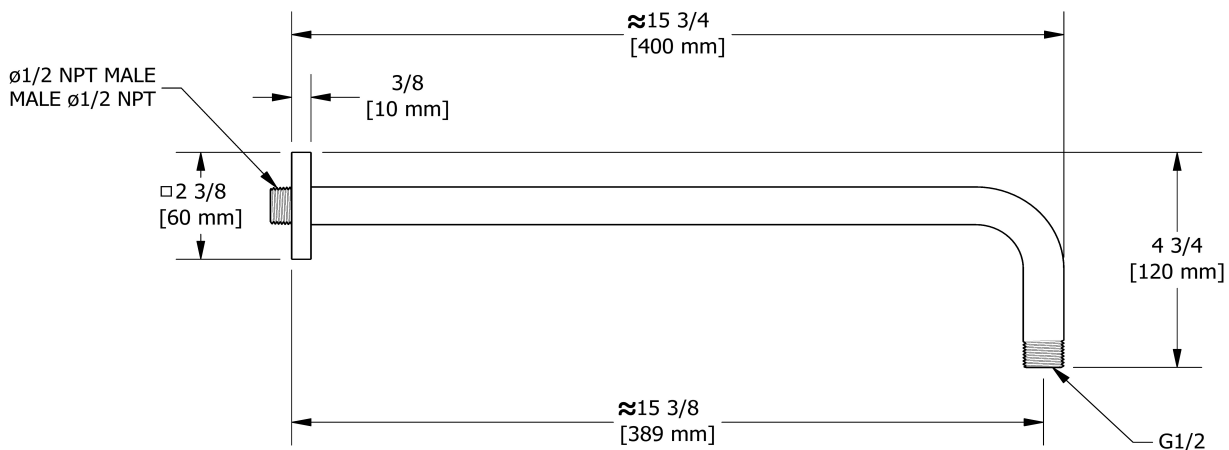

Les dimensions, les modèles et les finis présentés peuvent différer.

Garantie

Le produit **Riobel Inc.** que vous venez d'acquérir est couvert par une garantie À VIE limitée contre tout vice de fabrication sur les pièces et les finis chrome, PVS et noirs et toutes les pièces actives à partir de la date d'achat. Les autres finis, notamment les plastiques, sont garantis un an. Tous les composants électriques et électroniques sont couverts par une garantie limitée de 5 ans.

Service à la clientèle

Ontario, Ouest Canadien : 888-287-5354 Québec, Maritimes, États-Unis : 866-473-8442

2020.11.24