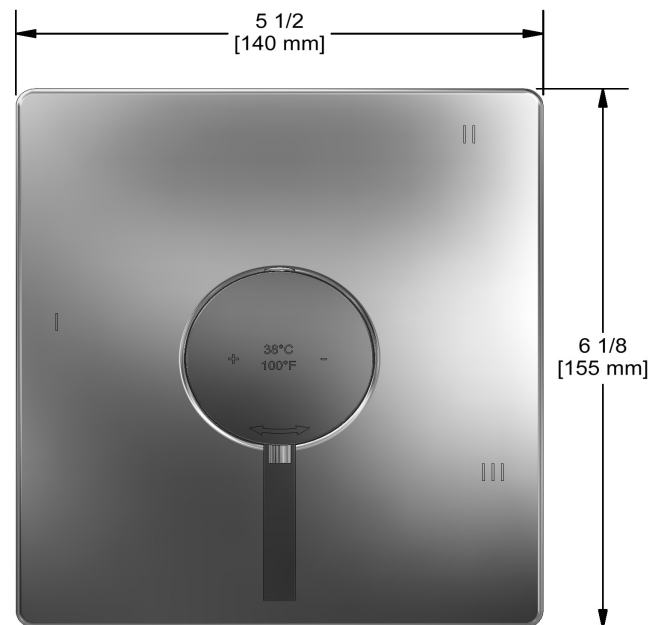

Les dimensions, les modèles et les finis présentés peuvent différer.

Garantie

Le produit **Riobel Inc.** que vous venez d'acquérir est couvert par une garantie À VIE limitée contre tout vice de fabrication sur les pièces et les finis chrome, PVS et noirs et toutes les pièces actives à partir de la date d'achat. Les autres finis, notamment les plastiques, sont garantis un an. Tous les composants électriques et électroniques sont couverts par une garantie limitée de 5 ans.

Service à la clientèle

Ontario, Ouest Canadien : 888-287-5354 Québec, Maritimes, États-Unis : 866-473-8442