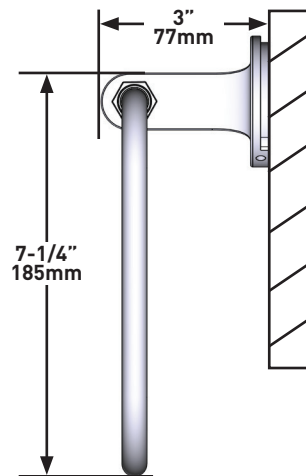

## ESPECIFICACIONES

**Modelle™**  
Anillo para Toalla

**MODELOS:** MD25WTR

Para garantía o información adicional, comuníquese con:

U.S.A.  
[houseofrohl.com/support](http://houseofrohl.com/support)  
1-800-777-9762