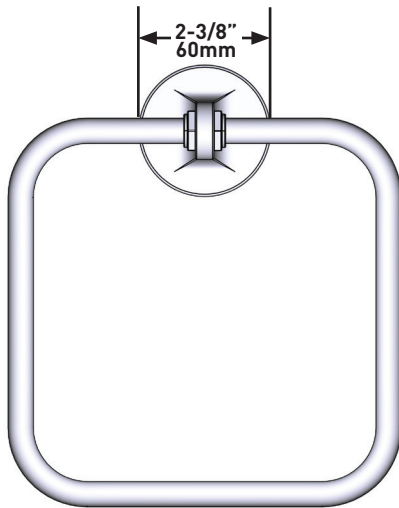

## ESPECIFICACIONES

**Modelle™**  
Anillo para Toalla

**MODELOS:** MD25WTR

Para garantía o información adicional, comuníquese con:

U.S.A.  
[houseofrohl.com/support](http://houseofrohl.com/support)  
1-800-777-9762