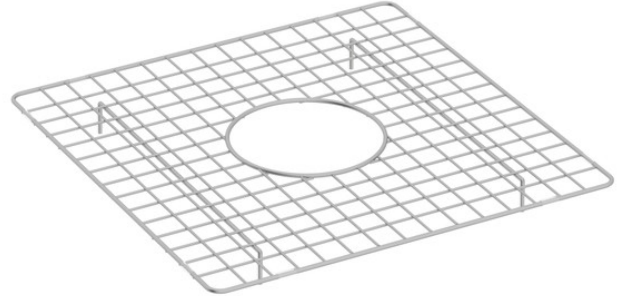

ESPECIFICACIONES

DESCRIPCIÓN

- Minimiza los rayones y el desgaste en el fondo del fregadero al crear una superficie de trabajo elevada
- El precio incluye una rejilla

GARANTÍA

- La mayoría de los productos o piezas cuentan con "Garantías limitadas" contra defectos de fabricación. Para los clientes de EE. UU., visite houseofrohl.com/support y para los clientes canadienses, visite houseofrohl.ca/support para conocer la garantía completa del producto y el acabado.

Rejilla para fregadero de cocina MS3518

MODELOS: WSGMS3518