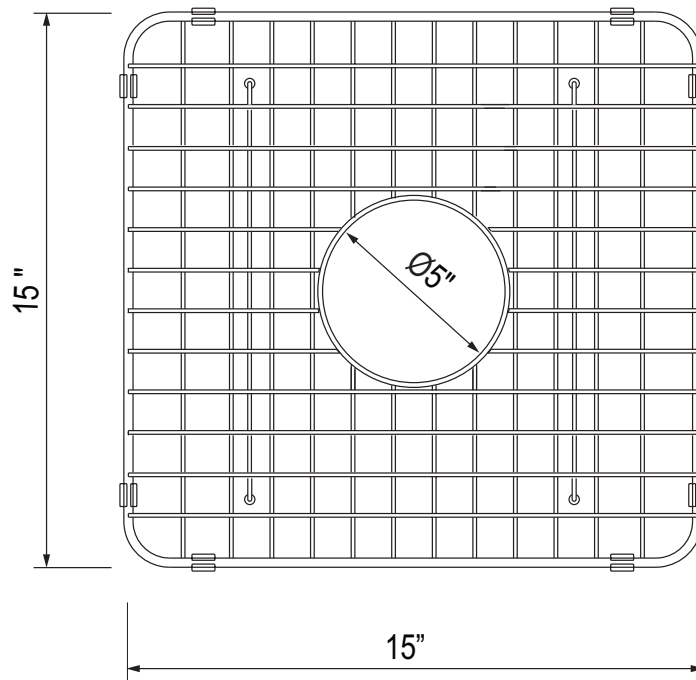

For warranty or additional information, contact:

U.S.A.
houseofrohl.com/support
1-800-777-9762

QUEBEC / MARITIMES / WESTERN CANADA
QUÉBEC / MARITIMES / OUEST CANADIEN
QUEBEC / MARITIMOS / CANADA OCCIDENTAL
houseofrohl.ca/support
1-866-473-8442

ONTARIO
houseofrohl.ca/support
1-800-287-5354