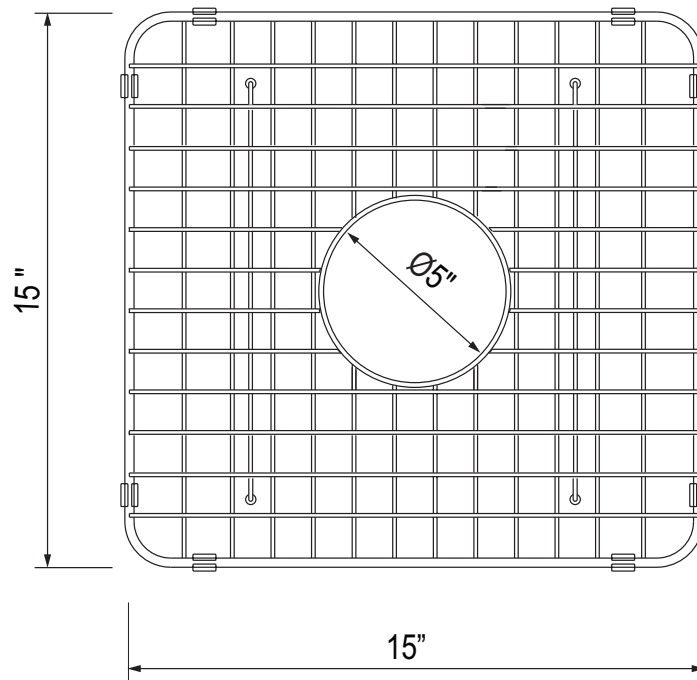

For warranty or additional information, contact:

U.S.A.
houseofrohl.com/support
1-800-777-9762

QUEBEC / MARITIMES / WESTERN CANADA
QUÉBEC / MARITIMES / OUEST CANADIEN
QUEBEC / MARITIMOS / CANADA OCCIDENTAL
houseofrohl.ca/support
1-866-473-8442

ONTARIO
houseofrohl.ca/support
1-800-287-5354