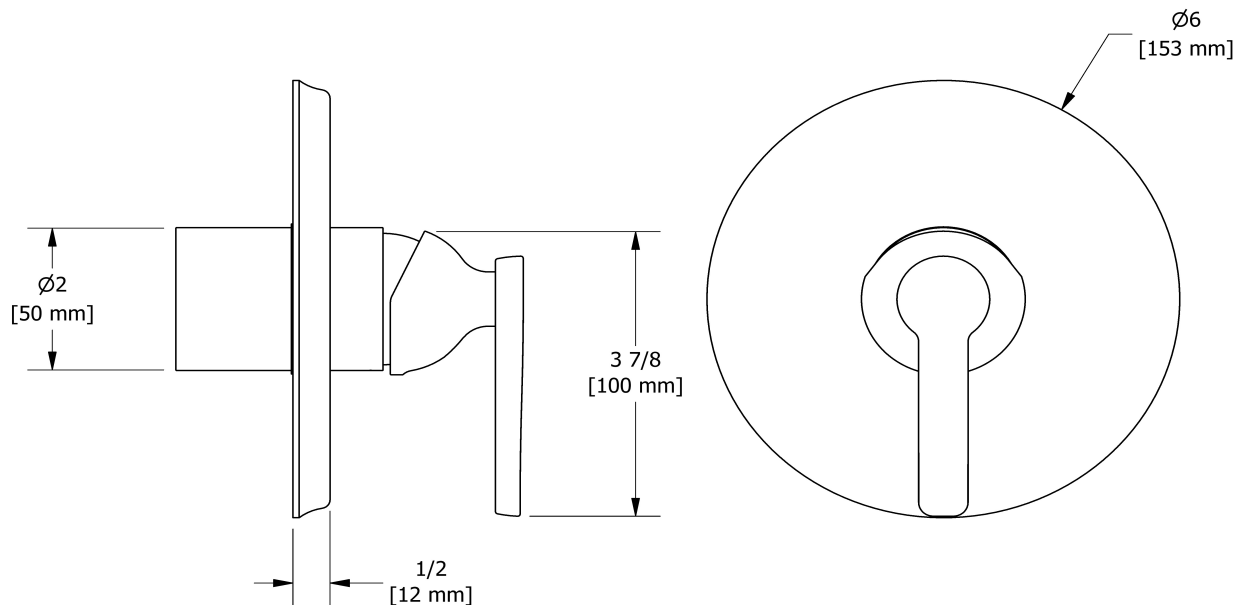

Certifications

- CSA B125.1
- ASME A112.18.1
- ASSE 1016
- ADA