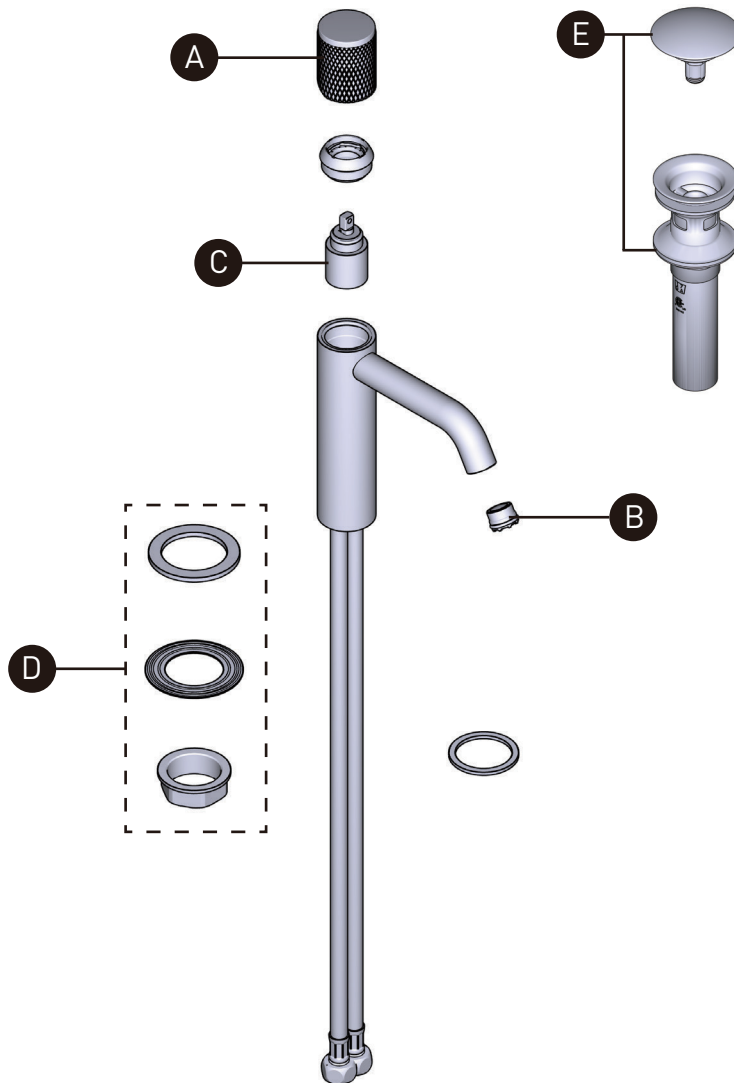

## ILLUSTRATIONS DES PIÈCES

VEUILLEZ EFFECTUER VOTRE COMMANDE  
PAR NO DE RÉFÉRENCE

### AM01D1IW

Garniture de soupape de contrôle  
du débit et inverseur Amahle<sup>MC</sup>

ID	Référence du kit	Finition
A	KT201	Voir ci-dessous
B	KT202	N/A
C	KT200	N/A
D	KT49	N/A
E	KT215	Voir ci-dessous