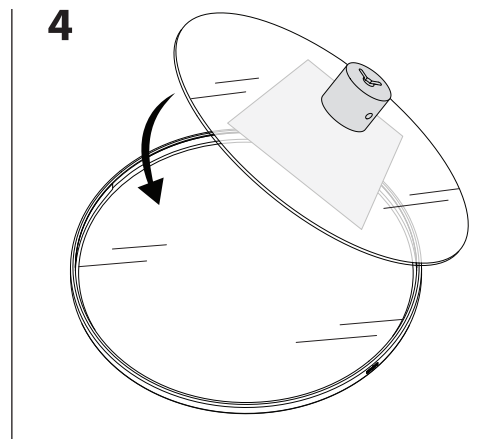

INFINITY WALL

Multi Photo Display
Cadre photo multi-vues
Marco multi-fotos
Multi-Fotorahmen
Porta-retrato múltiplo
Design/Diseño:
Sung wook Park
umbra.com

Wall mount / Installation murale / Montaje en la pared / zur Wandmontage /
Montagem na parede