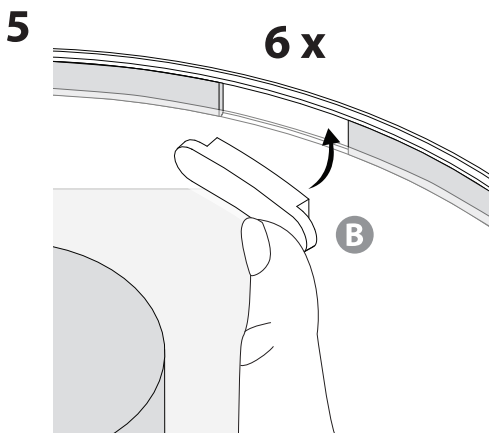

INFINITY WALL

Multi Photo Display
Cadre photo multi-vues
Marco multi-fotos
Multi-Fotorahmen
Porta-retrato múltiplo
Design/Diseño:
Sung wook Park
umbra.com

Wall mount / Installation murale / Montaje en la pared / zur Wandmontage /
Montagem na parede