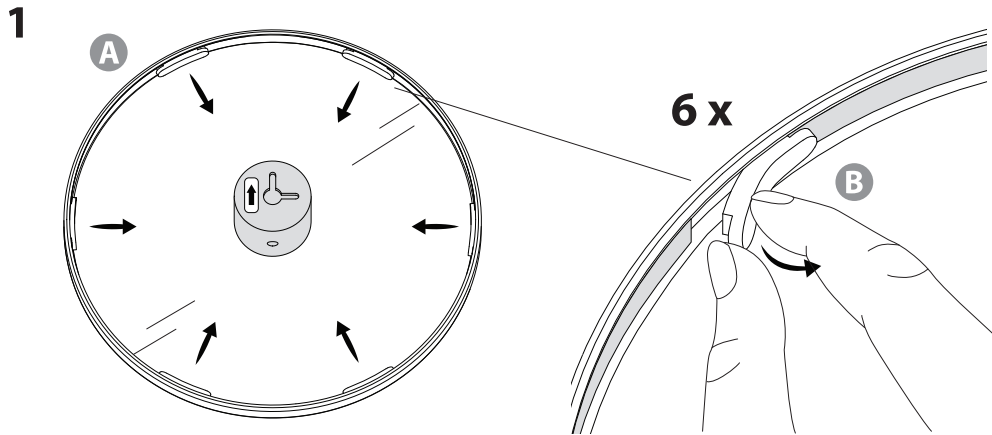

INFINITY WALL

Multi Photo Display
Cadre photo multi-vues
Marco multi-fotos
Multi-Fotorahmen
Porta-retrato múltiplo
Design/Diseño:
Sung wook Park
umbra.com

Wall mount / Installation murale / Montaje en la pared / zur Wandmontage /
Montagem na parede