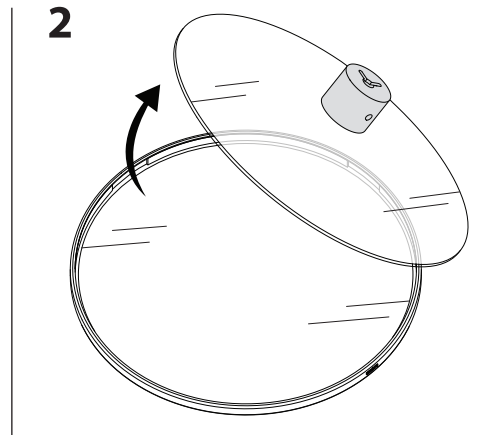

INFINITY WALL

Multi Photo Display
Cadre photo multi-vues
Marco multi-fotos
Multi-Fotorahmen
Porta-retrato múltiplo
Design/Diseño:
Sung wook Park
umbra.com

Wall mount / Installation murale / Montaje en la pared / zur Wandmontage /
Montagem na parede