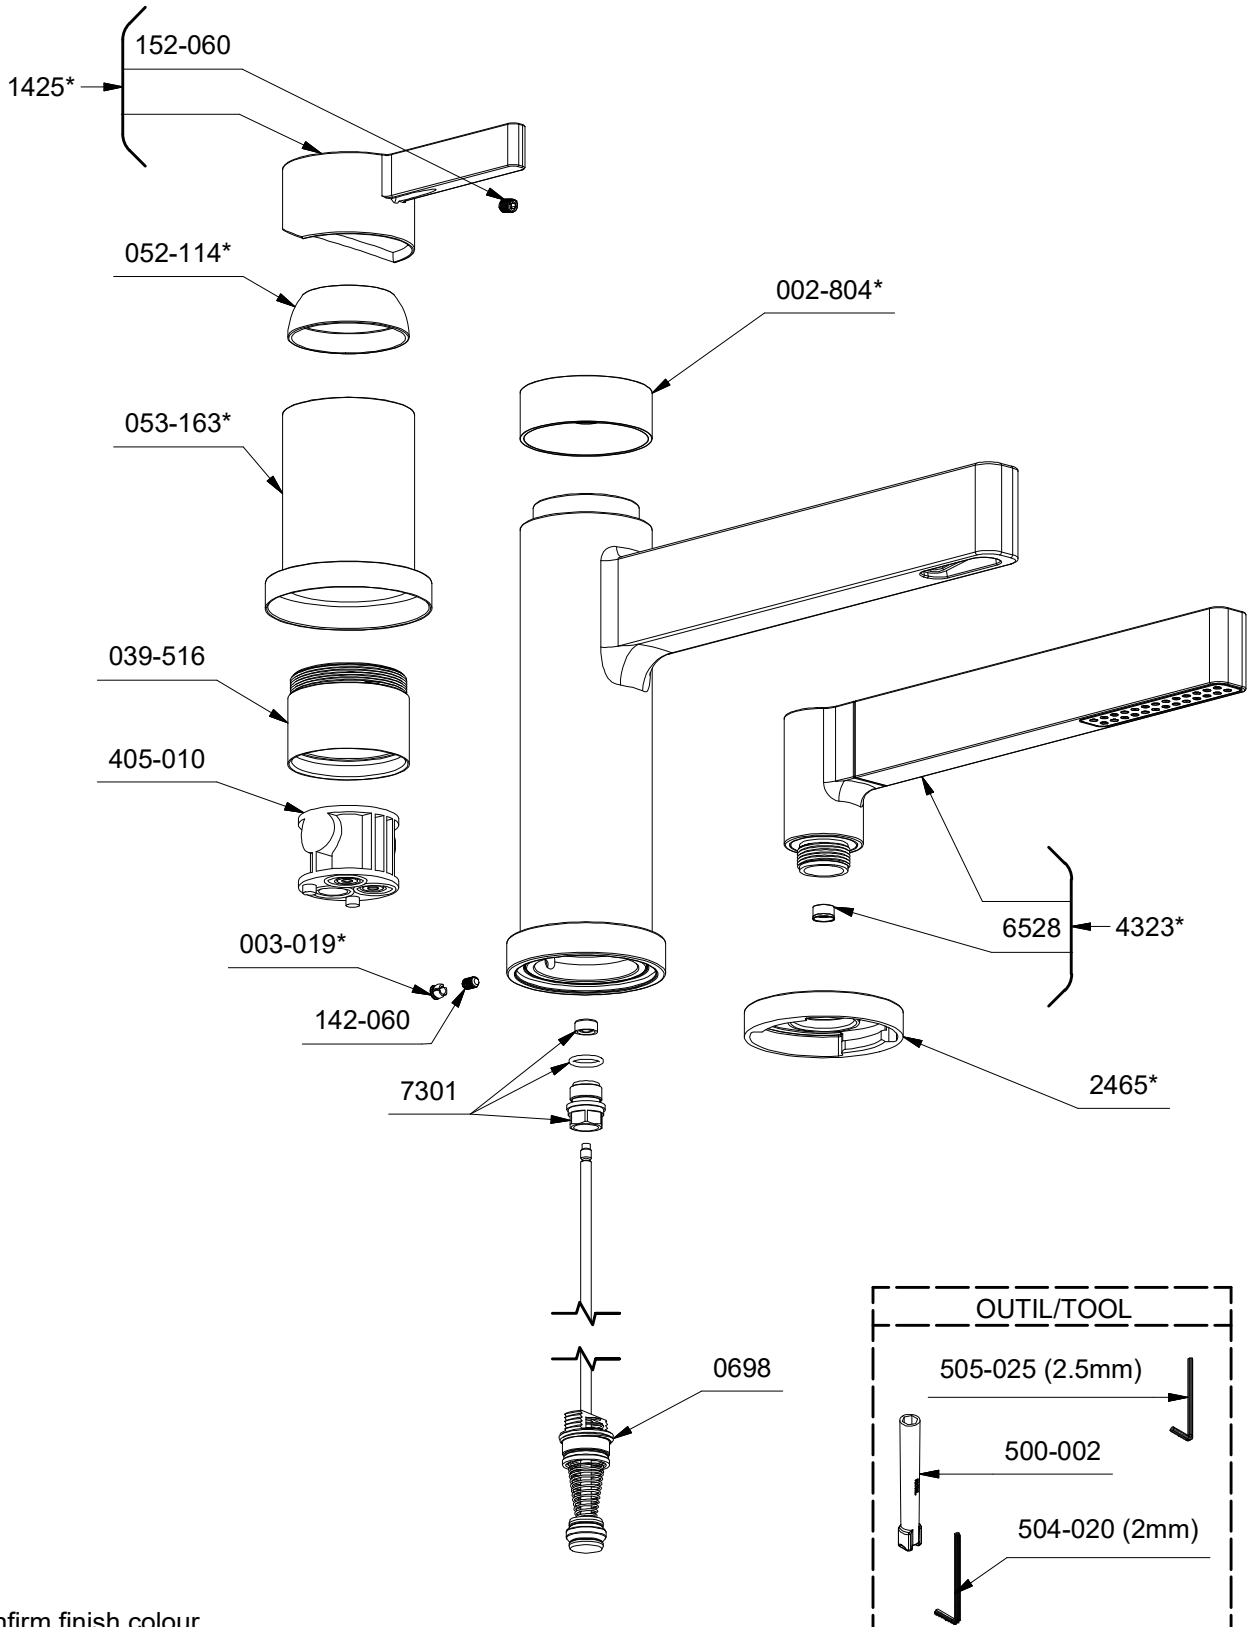

Garniture de robinet de bain 3 morceaux Type P (pression équilibrée) avec douchette

3-piece Type P (pressure balance) deck-mount tub filler with hand shower trim

Paradox

TPX16

www.riobel.ca

*Please confirm finish colour.

TPX16-EXP

Rev : 00

2016-11