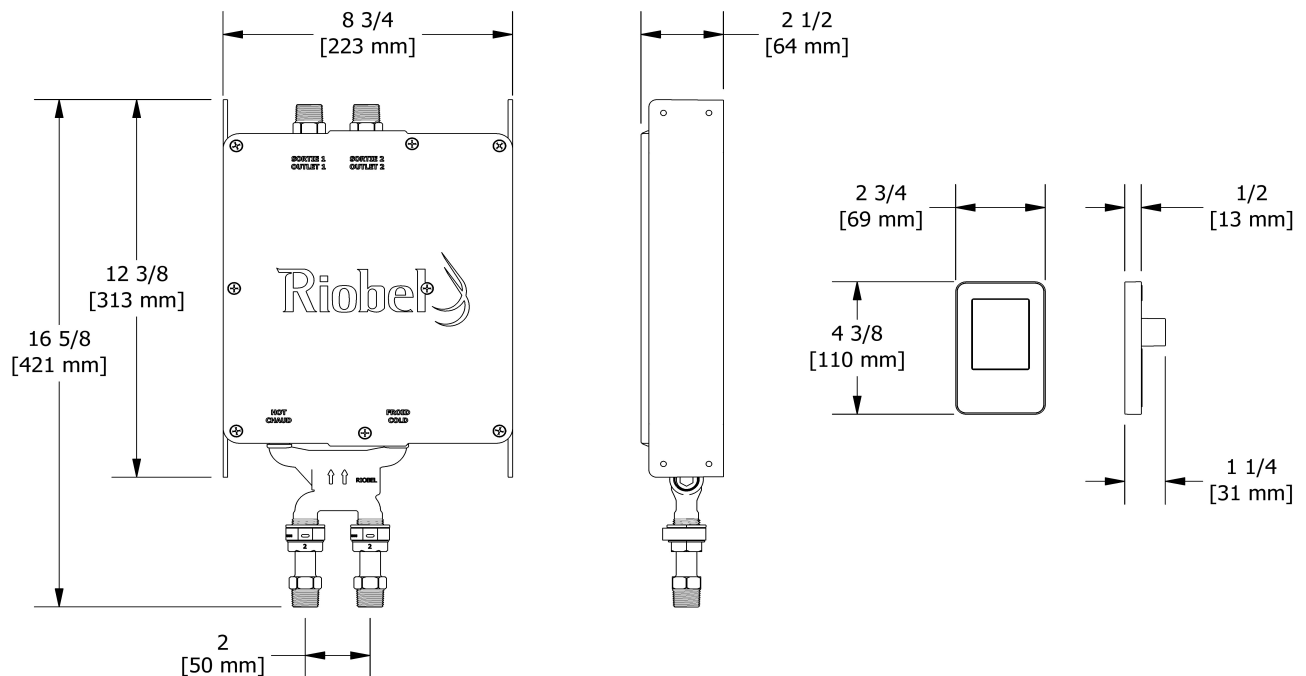

Les dimensions, les modèles et les finis présentés peuvent différer.

Garantie

Le produit **Riobel Inc.** que vous venez d'acquérir est couvert par une garantie À VIE limitée contre tout vice de fabrication sur les pièces et les finis chrome, PVS et noirs et toutes les pièces actives à partir de la date d'achat. Les autres finis, notamment les plastiques, sont garantis un an. Tous les composants électriques et électroniques sont couverts par une garantie limitée de 5 ans.

Service à la clientèle

Ontario, Ouest Canadien : 888-287-5354 Québec, Maritimes, États-Unis : 866-473-8442