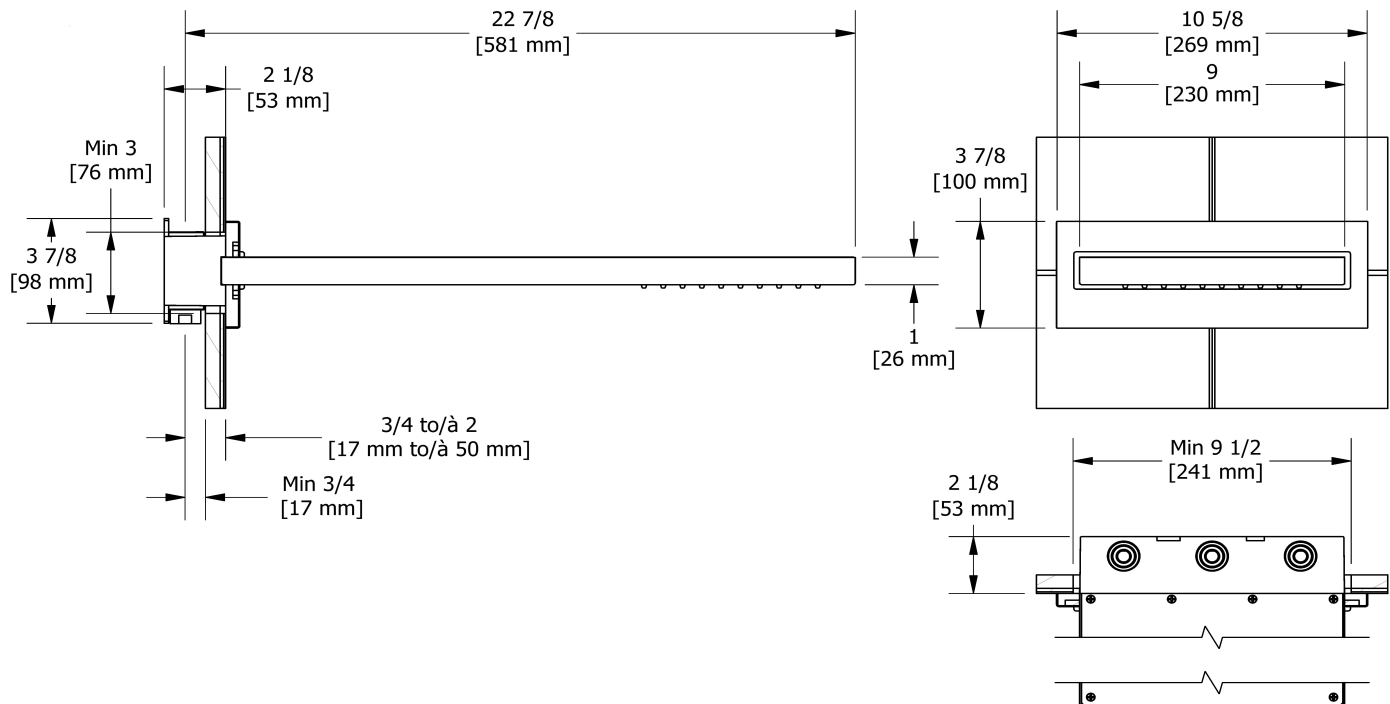

Certifications

- CSA B125.1
- ASME A112.18.1
- Approbation CMR248

UPC®