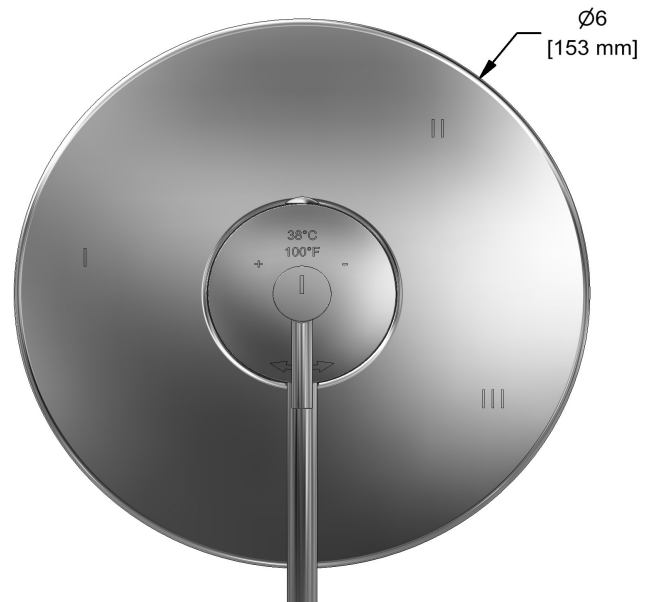

Sizes, models and finishes may differ from those presented.

Warranty

This **Riobel Inc.** product you have purchased carries a Limited Lifetime Warranty on the chrome, PVD finish, blacks and all working parts and is guaranteed from the initial purchase date against all manufacturing defects. All other finishes, including plastic components, are guaranteed for one year. All electric and/or electronic parts are covered by a 5-year limited warranty.

Customer Service

Ontario, West Canada : 888-287-5354 Quebec, Maritimes, United States : 866-473-8442