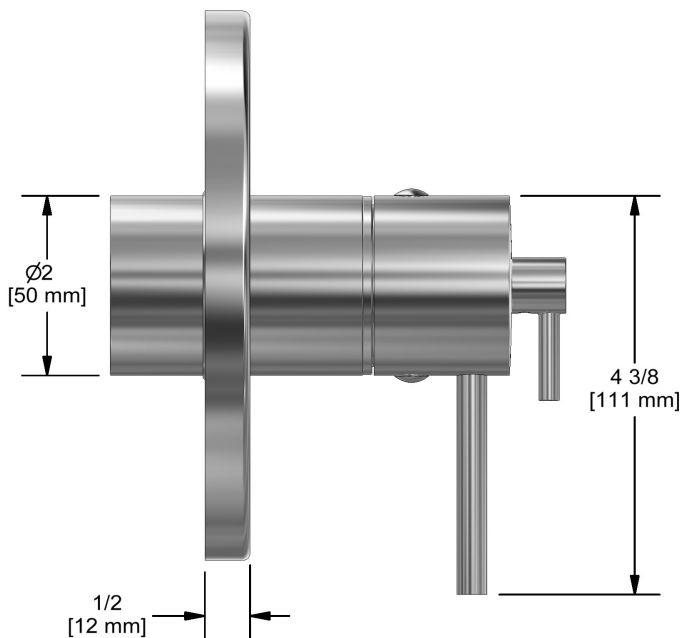

Sizes, models and finishes may differ from those presented.

Warranty

This **Riobel Inc.** product you have purchased carries a Limited Lifetime Warranty on the chrome, PVD finish, blacks and all working parts and is guaranteed from the initial purchase date against all manufacturing defects. All other finishes, including plastic components, are guaranteed for one year. All electric and/or electronic parts are covered by a 5-year limited warranty.

Customer Service

Ontario, West Canada : 888-287-5354 Quebec, Maritimes, United States : 866-473-8442