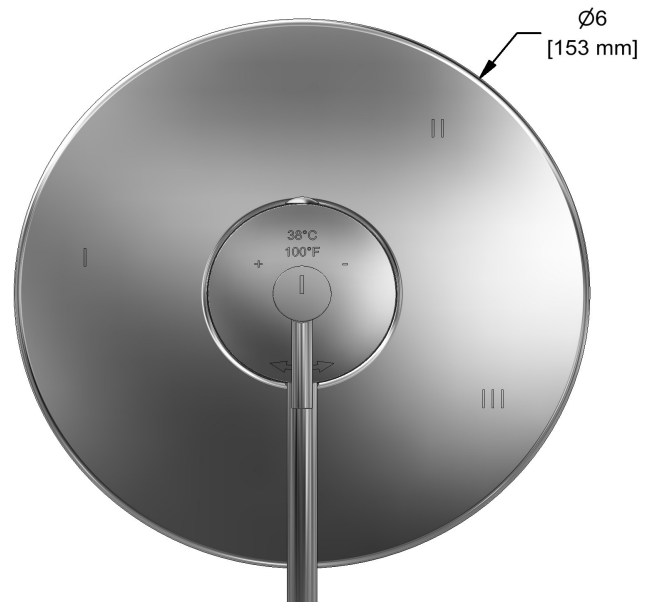

Les dimensions, les modèles et les finis présentés peuvent différer.

Garantie

Le produit **Riobel Inc.** que vous venez d'acquérir est couvert par une garantie À VIE limitée contre tout vice de fabrication sur les pièces et les finis chrome, PVS et noirs et toutes les pièces actives à partir de la date d'achat. Les autres finis, notamment les plastiques, sont garantis un an. Tous les composants électriques et électroniques sont couverts par une garantie limitée de 5 ans.

Service à la clientèle

Ontario, Ouest Canadien : 888-287-5354 Québec, Maritimes, États-Unis : 866-473-8442