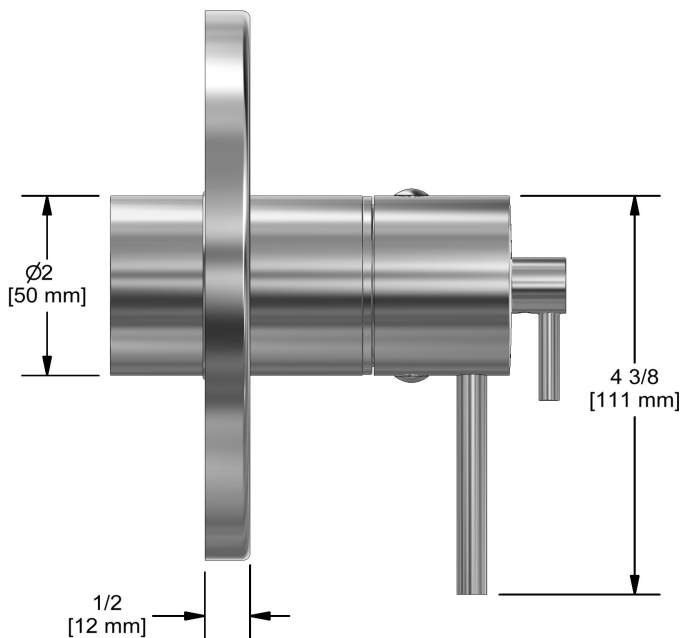

Garniture pour valve 3 voies coaxiale Type T/P
TVSTM45

Spécifications

Descriptions

- 6 positions (OFF, 1, 1 et 2, 2, 2 et 3, 3) partagées
- Garniture seule
- Cartouche thermostatique/pression équilibrée coaxiale avec clapets anti-retour
- Commandez le brut R45, R45-SPEX ou R45-EX pour compléter

Débit disponible

- 23 L/min, 6.0 gpm (US) 60psi

Certifications

- CSA B125.1
- ASME A112.18.1
- ASSE 1016
- Approbation CMR248
- ADA

Les dimensions, les modèles et les finis présentés peuvent différer.

Garantie

Service à la clientèle

Ontario, Ouest Canadien : 888-287-5354 Québec, Maritimes, États-Unis : 866-473-8442

3-way Type T/P coaxial valve trim
TVSTM45

Specifications

Descriptions

- 6 positions (OFF, 1, 1 and 2, 2, 2 and 3, 3) share
- Trim only
- Thermostatic/pressure balance coaxial cartridge with check valves
- R45, R45-SPEX or R45-EX rough required to complete