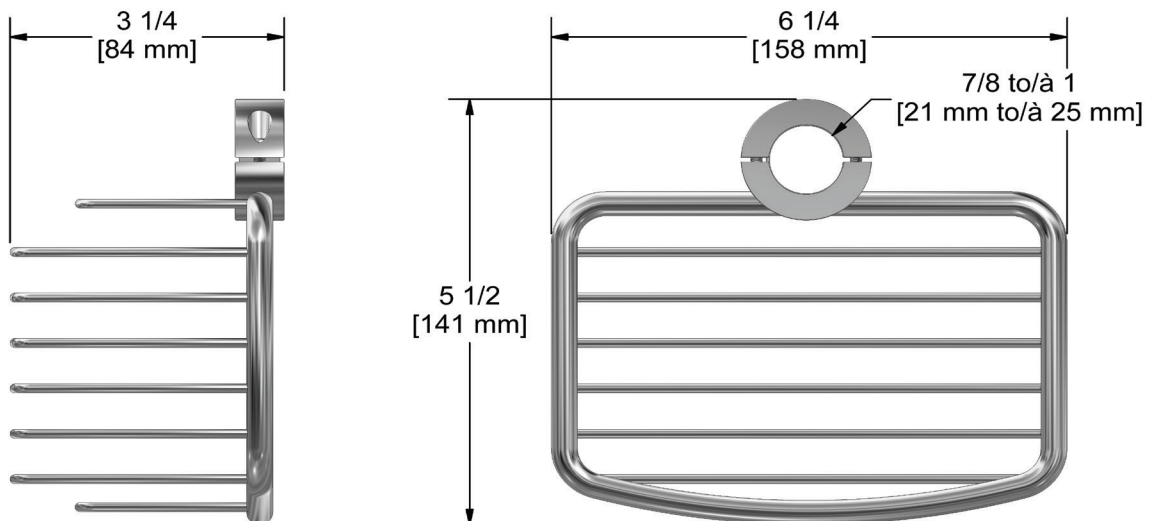

For warranty or additional information, contact:

U.S.A.
houseofrohl.com/support
1-800-777-9762

QUEBEC / MARITIMES / WESTERN CANADA
QUÉBEC / MARITIMES / OUEST CANADIEN
QUEBEC / MARITIMOS / CANADA OCCIDENTAL
houseofrohl.ca/support
1-866-473-8442

ONTARIO
houseofrohl.ca/support
1-800-287-5354