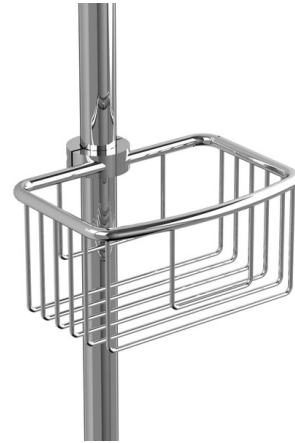

ESPECIFICACIONES

DESCRIPCIÓN

- Para barra de ducha de 5/8" a 1"
- Construcción de latón

GARANTÍA

- La mayoría de los productos o piezas cuentan con "Garantías limitadas" contra defectos de fabricación. Para los clientes de EE. UU., visite houseofrohl.com/support y para los clientes canadienses, visite houseofrohl.ca/support para conocer la garantía completa del producto y el acabado.

Cesta para barra deslizante

MODELOS: 275