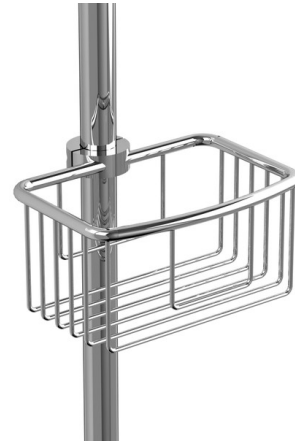

SPECIFICATIONS

DESCRIPTION

- For 7/8" to 1" shower bar
- Brass construction

WARRANTY

- Most products or parts carry "Limited Warranties" against manufacturing defects. For US customers please visit houseofrohl.com/support and for Canadian customers please visit houseofrohl.ca/support for complete product and finish warranty.

Basket for Slide Bar

MODEL: 275