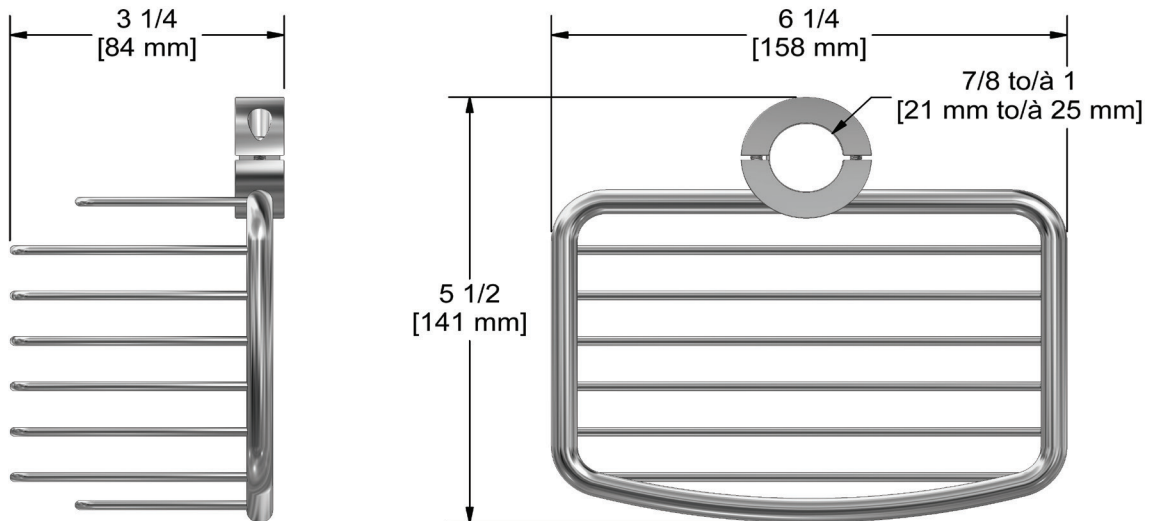

For warranty or additional information, contact:

U.S.A.
houseofrohl.com/support
1-800-777-9762

QUEBEC / MARITIMES / WESTERN CANADA
QUÉBEC / MARITIMES / OUEST CANADIEN
QUEBEC / MARITIMOS / CANADA OCCIDENTAL
houseofrohl.ca/support
1-866-473-8442

ONTARIO
houseofrohl.ca/support
1-800-287-5354