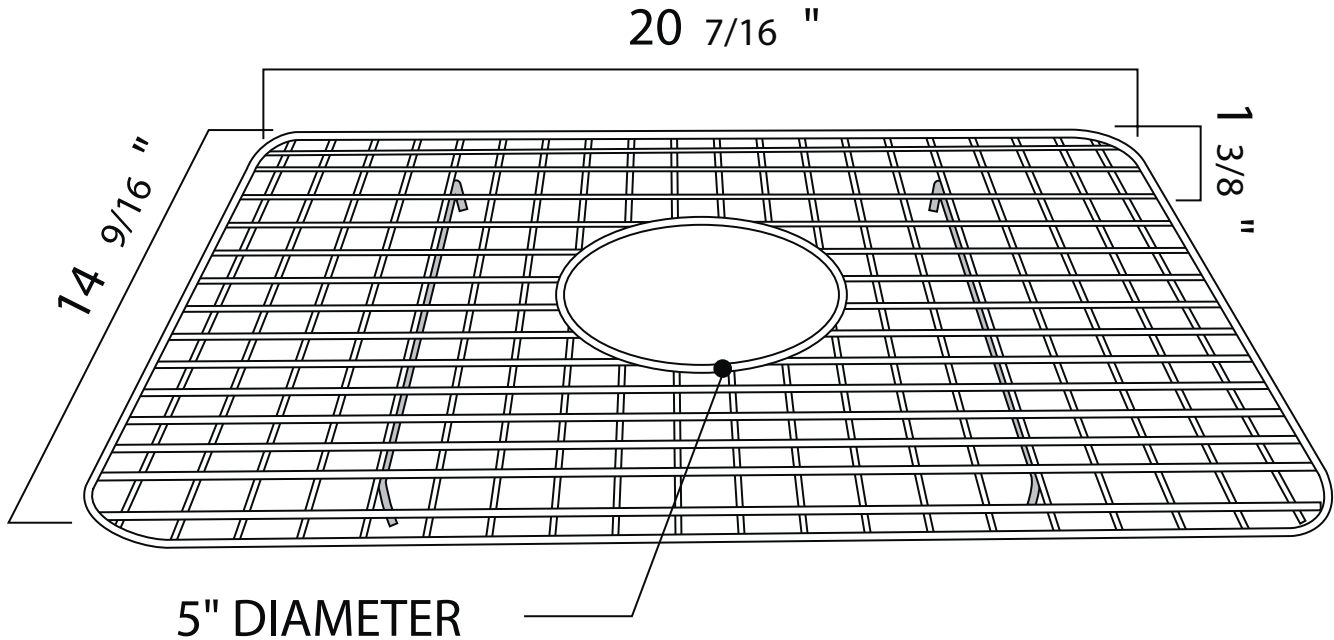

For warranty or additional information, contact:

U.S.A.
houseofrohl.com/support
1-800-777-9762

QUEBEC / MARITIMES / WESTERN CANADA
QUÉBEC / MARITIMES / OUEST CANADIEN
QUEBEC / MARITIMOS / CANADA OCCIDENTAL
houseofrohl.ca/support
1-866-473-8442

ONTARIO
houseofrohl.ca/support
1-800-287-5354