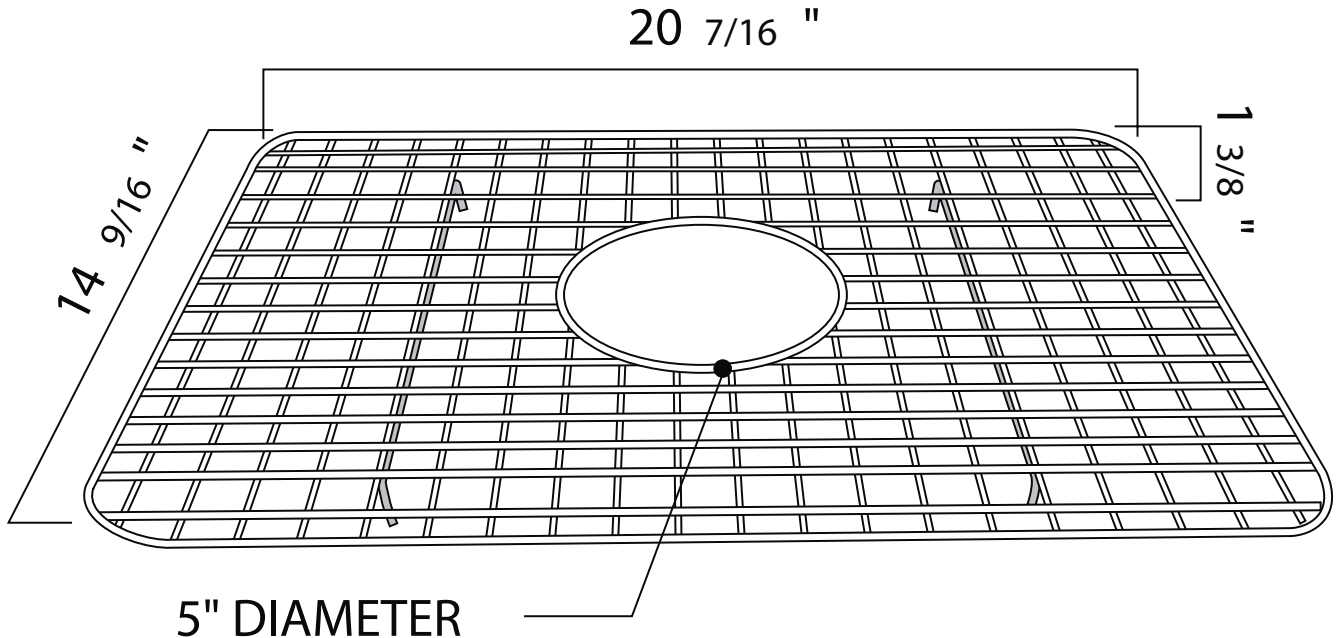

For warranty or additional information, contact:

U.S.A.
houseofrohl.com/support
1-800-777-9762

QUEBEC / MARITIMES / WESTERN CANADA
QUÉBEC / MARITIMES / OUEST CANADIEN
QUEBEC / MARITIMOS / CANADA OCCIDENTAL
houseofrohl.ca/support
1-866-473-8442

ONTARIO
houseofrohl.ca/support
1-800-287-5354