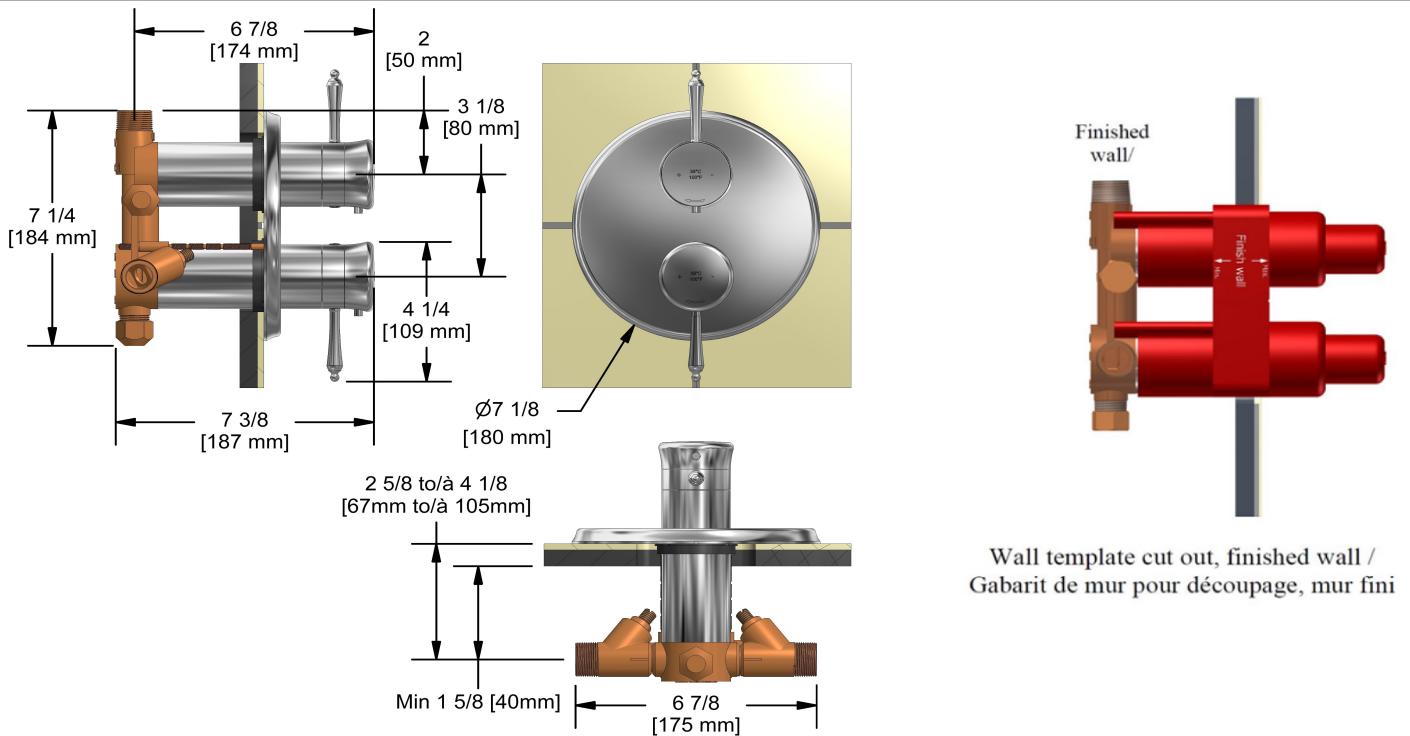

Certifications

- CSA B125.1
- ASME A112.18.1
- ASSE 1016
- CMR248 Approval
- ADA

Sizes, models and finishes may differ from those presented.

Warranty

This **Riobel Inc.** product you have purchased carries a Limited Lifetime Warranty on the chrome, PVD finish, blacks and all working parts and is guaranteed from the initial purchase date against all manufacturing defects. All other finishes, including plastic components, are guaranteed for one year. All electric and/or electronic parts are covered by a 5-year limited warranty.

Customer Service

Ontario, West Canada : 888-287-5354 Quebec, Maritimes, United States : 866-473-8442