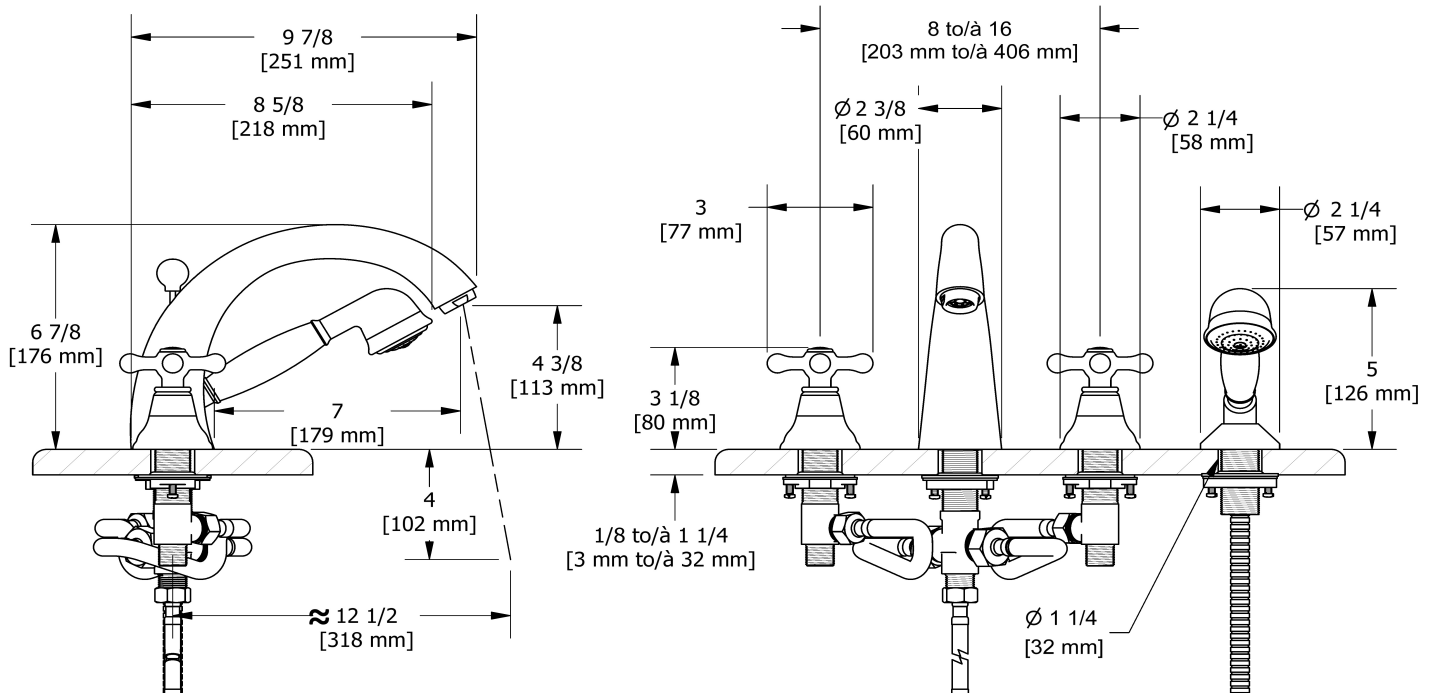

Robinet de bain 4 morceaux avec douchette
PR12+

Spécifications

Descriptions

- Cartouche de céramique
- Douchette 1 jet
- Diamètre des trous de perçage = 4x 1 1/4 (32mm)
- Entrée d'eau G1/2" mâle

Couleurs disponible

- C : Chrome
- BN : Nickel brossé (PVS)

Débit disponible

- 41.5 L/min, 11 gpm (US) 60psi

Certifications

- CSA B125.1
- ASME A112.18.1
- Approbation CMR248
- ADA

Les dimensions, les modèles et les finis présentés peuvent différer.