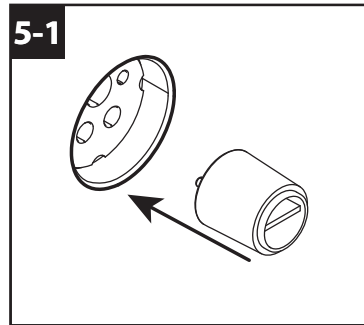

Riobel

Installation Guide Guide d'installation Guía de Instalación

Before Initiating the Installation:

Read all instructions.

Purge the water supply system before connecting it to the faucet.

Avant de Commencer L'installation:

Lire toutes les instructions.

Purger votre système d'alimentation d'eau avant d'effectuer le branchement au robinet.

Antes de Iniciar la Instalación:

Lea todas las instrucciones.

Es necesario purgar previamente su sistema de alimentación de agua para efectuar la conexión del grifo.

Tools and equipment required:

Outils et matériels requis:

Herramientas y material requerido de instalacion:

GUI-Trim360-Rev00

USA / QC : 1.866.473.8442 - ONT : 1.888.287.5354

Installation Guide
Guide d'installation
Guía de Instalación