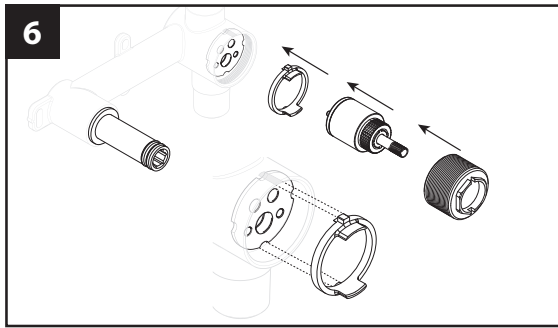

Tools and equipment required:

Outils et matériels requis:

Herramientas y material requerido de instalacion:

GUI-Trim360-Rev00

USA / QC : 1.866.473.8442 - ONT : 1.888.287.5354

Installation Guide
Guide d'installation
Guía de Instalación

Before Initiating the Installation:

Read all instructions.

Purge the water supply system before connecting it to the faucet.

Avant de commencer l'installation:

Lire toutes les instructions.

Purger votre système d'alimentation en eau avant d'effectuer le raccordement au robinet.