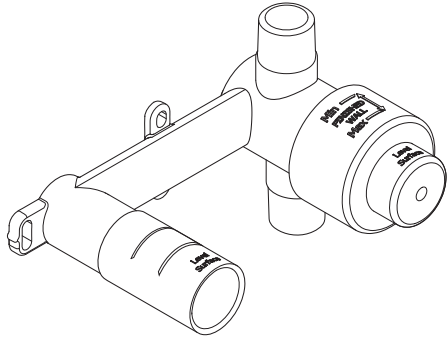

Tools and equipment required:

Outils et matériels requis:

Herramientas y material requerido de instalacion:

GUI-Trim360-Rev00

USA / QC : 1.866.473.8442 - ONT : 1.888.287.5354

Installation Guide
Guide d'installation
Guía de Instalación