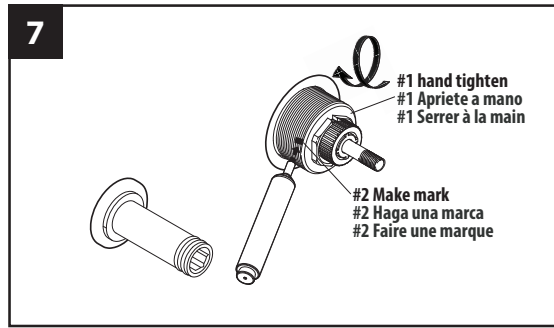

Tools and equipment required:

Outils et matériels requis:

Herramientas y material requerido de instalacion:

GUI-Trim360-Rev00

USA / QC : 1.866.473.8442 - ONT : 1.888.287.5354

Installation Guide
Guide d'installation
Guía de Instalación