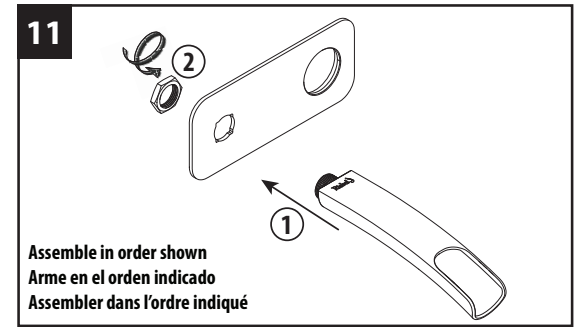

Tools and equipment required:

Outils et matériels requis:

Herramientas y material requerido de instalacion:

GUI-Trim360-Rev00

USA / QC : 1.866.473.8442 - ONT : 1.888.287.5354

Installation Guide
Guide d'installation
Guía de Instalación