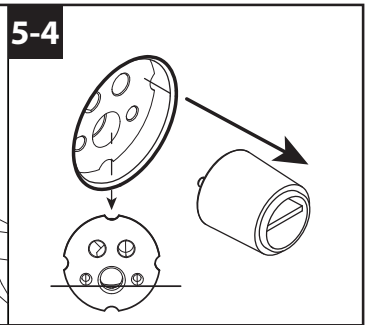

Riobel

Installation Guide Guide d'installation Guía de Instalación

Before Initiating the Installation:

Read all instructions.

Purge the water supply system before connecting it to the faucet.

Avant de Commencer L'installation:

Lire toutes les instructions.

Purger votre système d'alimentation d'eau avant d'effectuer le branchement au robinet.

Antes de Iniciar la Instalación:

Lea todas las instrucciones.

Es necesario purgar previamente su sistema de alimentación de agua para efectuar la conexión del grifo.

Tools and equipment required:

Outils et matériels requis:

Herramientas y material requerido de instalacion:

GUI-Trim360-Rev00

USA / QC : 1.866.473.8442 - ONT : 1.888.287.5354

Installation Guide
Guide d'installation
Guía de Instalación