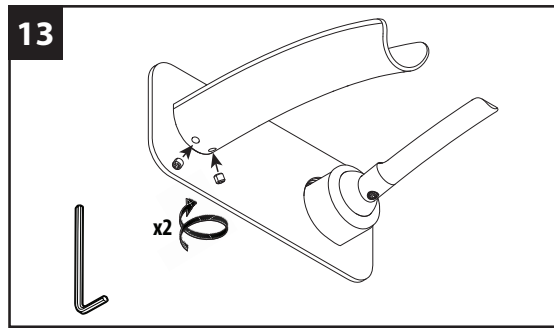

Tools and equipment required:

Outils et matériels requis:

Herramientas y material requerido de instalacion:

GUI-Trim360-Rev00

USA / QC : 1.866.473.8442 - ONT : 1.888.287.5354

Installation Guide
Guide d'installation
Guía de Instalación