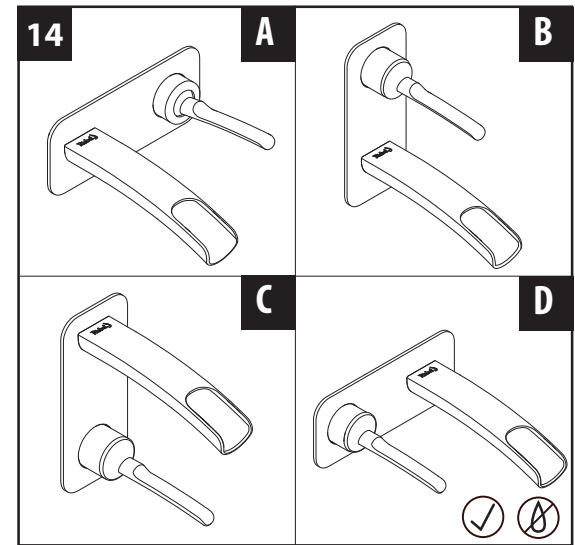

Tools and equipment required:

Outils et matériels requis:

Herramientas y material requerido de instalacion:

GUI-Trim360-Rev00

USA / QC : 1.866.473.8442 - ONT : 1.888.287.5354

Installation Guide
Guide d'installation
Guía de Instalación