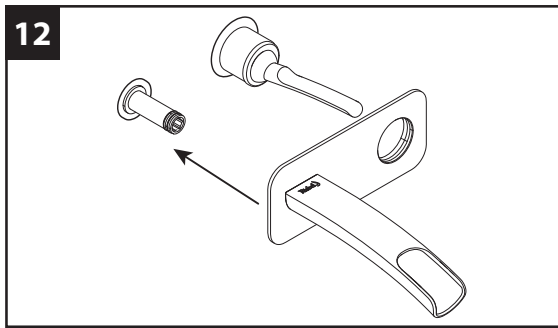

Tools and equipment required:

Outils et matériels requis:

Herramientas y material requerido de instalacion:

GUI-Trim360-Rev00

USA / QC : 1.866.473.8442 - ONT : 1.888.287.5354

Installation Guide
Guide d'installation
Guía de Instalación