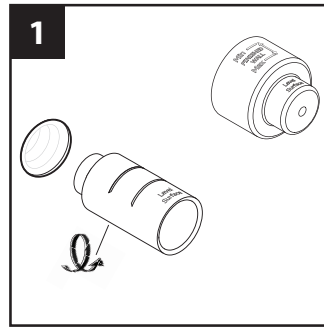

USA / QC : 1.866.473.8442 - ONT : 1.888.287.5354