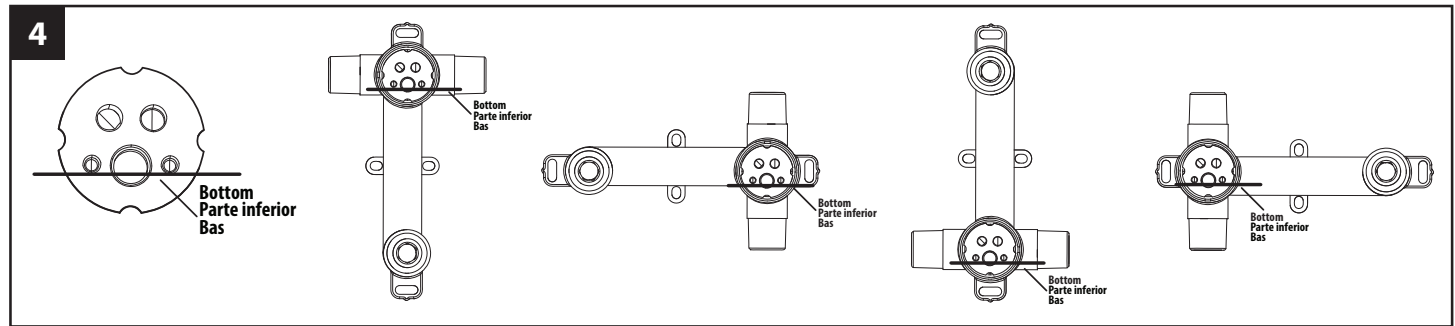

USA / QC : 1.866.473.8442 - ONT : 1.888.287.5354