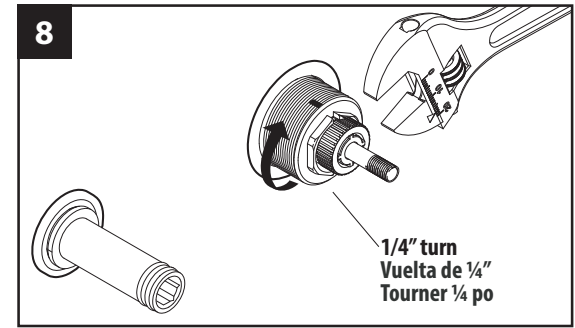

Tools and equipment required:

Outils et matériels requis:

Herramientas y material requerido de instalacion:

GUI-Trim360-Rev00

USA / QC : 1.866.473.8442 - ONT : 1.888.287.5354

Installation Guide
Guide d'installation
Guía de Instalación