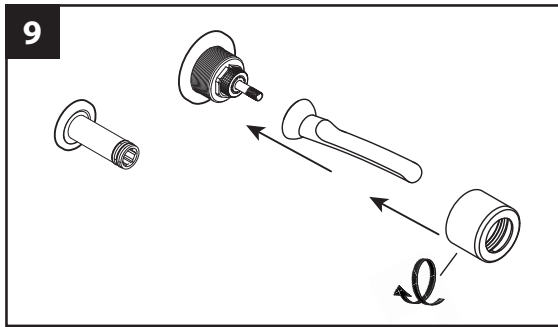

Tools and equipment required:

Outils et matériels requis:

Herramientas y material requerido de instalacion:

GUI-Trim360-Rev00

USA / QC : 1.866.473.8442 - ONT : 1.888.287.5354

Installation Guide
Guide d'installation
Guía de Instalación