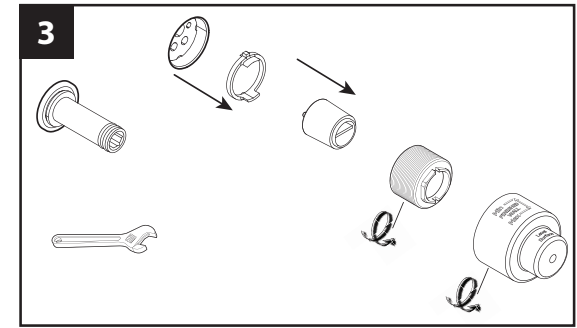

Riobel

Installation Guide Guide d'installation Guía de Instalación

Before Initiating the Installation:

Read all instructions.

Purge the water supply system before connecting it to the faucet.

Avant de Commencer L'installation:

Lire toutes les instructions.

Purger votre système d'alimentation d'eau avant d'effectuer le branchement au robinet.

Antes de Iniciar la Instalación:

Lea todas las instrucciones.

Es necesario purgar previamente su sistema de alimentación de agua para efectuar la conexión del grifo.

Tools and equipment required:

Outils et matériels requis:

Herramientas y material requerido de instalacion:

GUI-Trim360-Rev00

USA / QC : 1.866.473.8442 - ONT : 1.888.287.5354

Installation Guide
Guide d'installation
Guía de Instalación