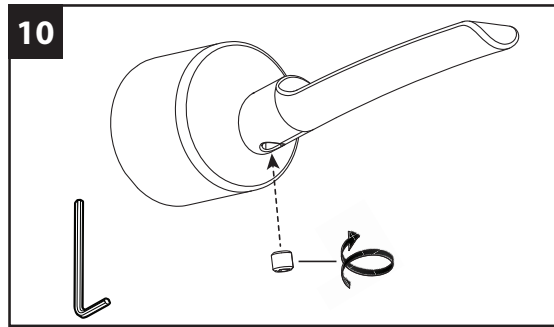

Riobel

Installation Guide Guide d'installation Guía de Instalación

Before Initiating the Installation:

Read all instructions.

Purge the water supply system before connecting it to the faucet.

Avant de Commencer L'installation:

Tools and equipment required:

Outils et matériels requis:

Herramientas y material requerido de instalacion:

GUI-Trim360-Rev00

USA / QC : 1.866.473.8442 - ONT : 1.888.287.5354

Installation Guide
Guide d'installation
Guía de Instalación