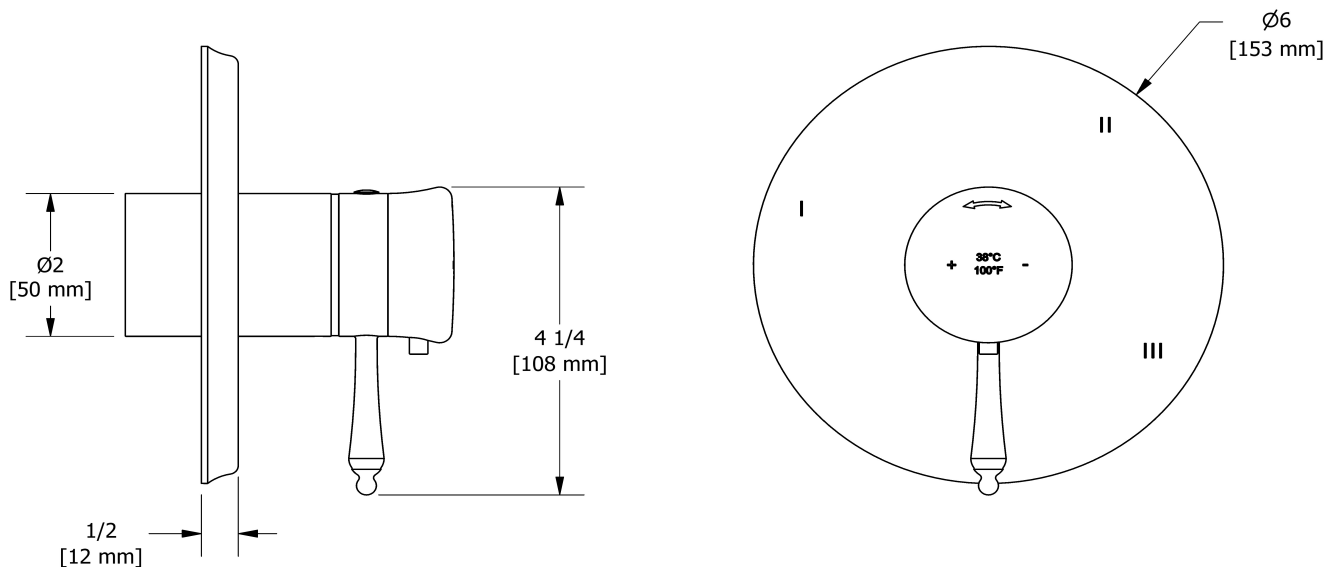

Les dimensions, les modèles et les finis présentés peuvent différer.

Garantie

Le produit **Riobel Inc.** que vous venez d'acquérir est couvert par une garantie À VIE limitée contre tout vice de fabrication sur les pièces et les finis chrome, PVS et noirs et toutes les pièces actives à partir de la date d'achat. Les autres finis, notamment les plastiques, sont garantis un an. Tous les composants électriques et électroniques sont couverts par une garantie limitée de 5 ans.

Service à la clientèle

Ontario, Ouest Canadien : 888-287-5354 Québec, Maritimes, États-Unis : 866-473-8442