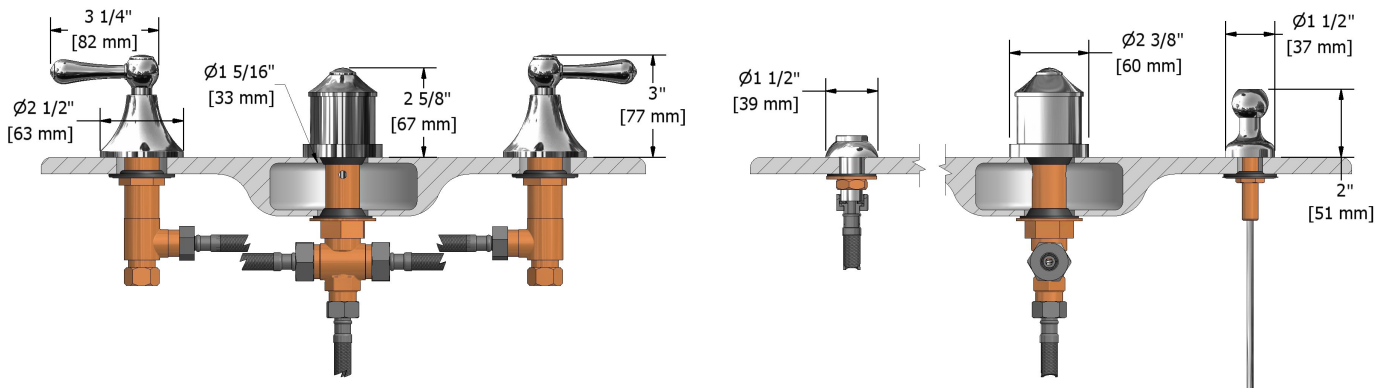

Sizes, models and finishes may differ from thoses presented.

Warranty

This **Riobel Inc.** product you have purchased carries a Limited Lifetime Warranty on the chrome, PVD finish, blacks and all working parts and is guaranteed from the initial purchase date against all manufacturing defects. All other finishes, including plastic components, are guaranteed for one year. All electric and/or electronic parts are covered by a 5-year limited warranty.

Customer Service

Ontario, West Canada : 888-287-5354 Quebec, Maritimes, United States : 866-473-8442