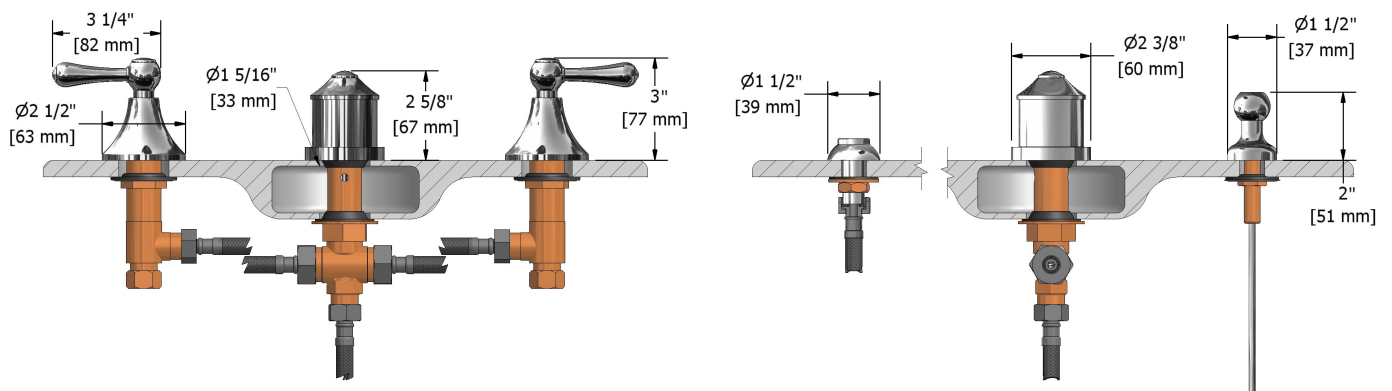

Les dimensions, les modèles et les finis présentés peuvent différer.

Garantie

Le produit **Riobel Inc.** que vous venez d'acquérir est couvert par une garantie À VIE limitée contre tout vice de fabrication sur les pièces et les finis chrome, PVS et noirs et toutes les pièces actives à partir de la date d'achat. Les autres finis, notamment les plastiques, sont garantis un an. Tous les composants électriques et électroniques sont couverts par une garantie limitée de 5 ans.

Service à la clientèle

Ontario, Ouest Canadien : 888-287-5354 Québec, Maritimes, États-Unis : 866-473-8442